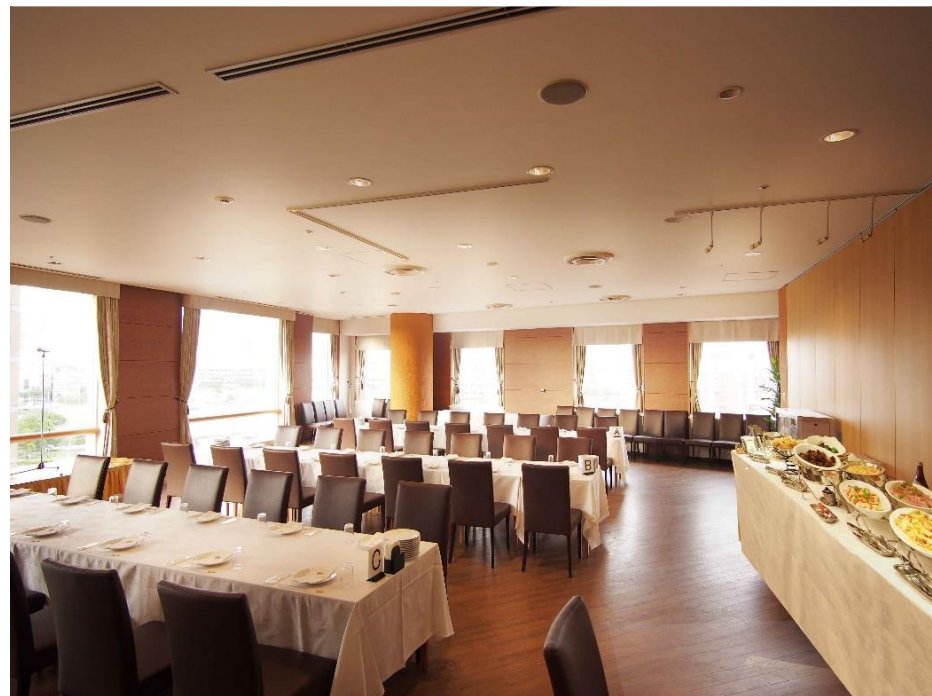

# 桜木町ワシントンホテル 朝食のご案内

会場 5階「BAYSIDE」

利用時間 6:30～9:30

料理 和洋ビュッフェ

ご朝食は、状況により定食(和食・洋食)もしくはbuffetでのご提供となります。

## レストラン BAYSIDE

パーティールーム + 個室にて約100名