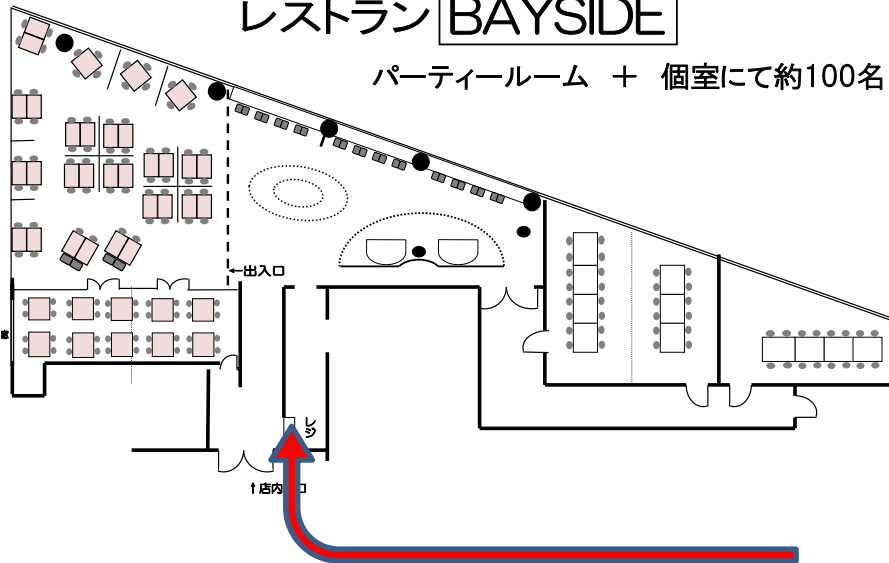

# 桜木町ワシントンホテル 朝食のご案内

会場 5階「BAYSIDE」

利用時間 6:30～9:30

料理 和洋ビュッフェ

ご朝食は、状況により定食(和食・洋食)もしくはbuffetでのご提供となります。

## レストラン BAYSIDE

パーティールーム + 個室にて約100名