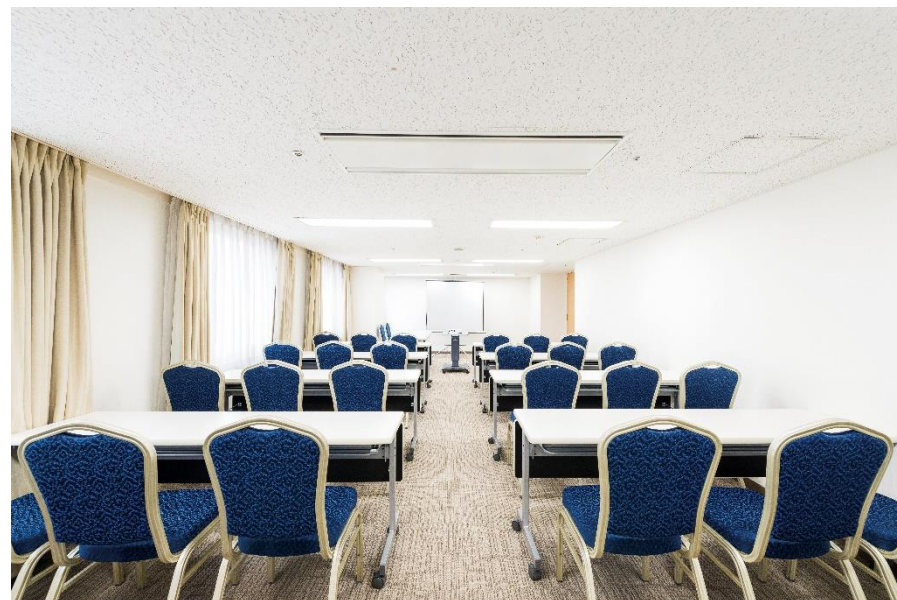

## レストラン BAYSIDE

パーティールーム + 個室にて約100名

# 桜木町ワシントンホテル 会議室のご案内

## 9階会議室(ローズ①～③)

反省会・打ち合わせ用に**無料**にてご用意します

※空き状況によりご案内できない場合があります

■ 収容最大人員(ローズ①) スクール 30名 シアター 42名 口の字 24名