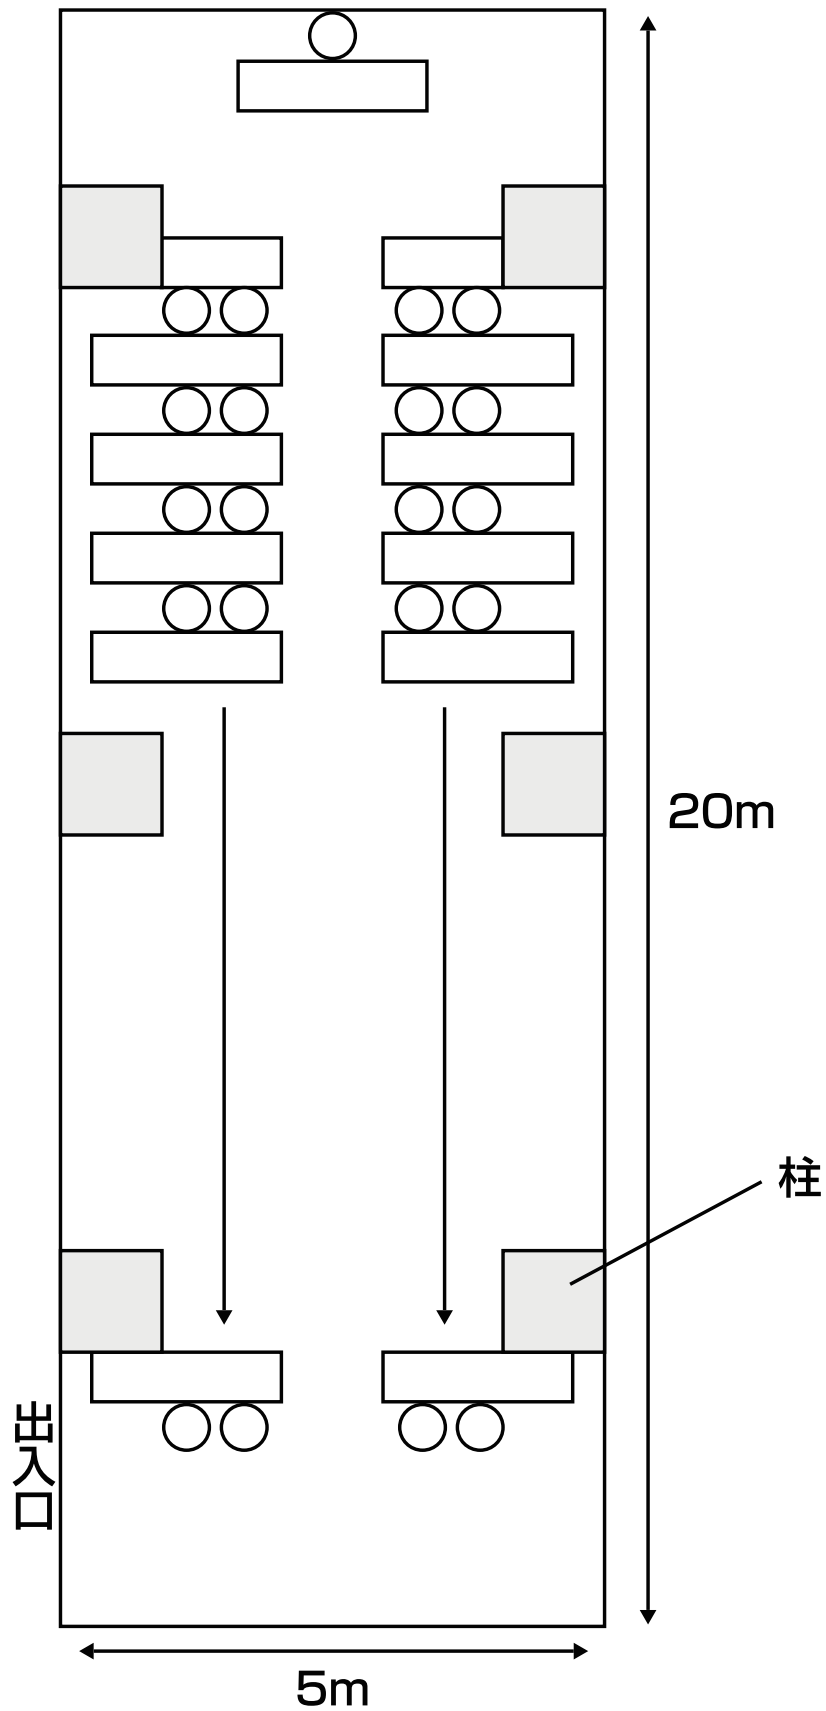

会議室 スクール形式 50名(2名掛け)

部屋の広さ 100㎡
ワシントンルーム2部屋使用例