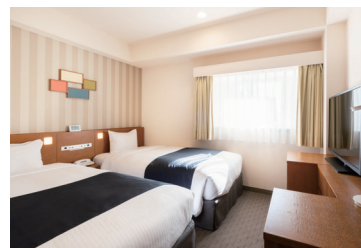

1フロア最大生徒95名様、引率7名様のご案内が可能です

2016年4月に本館全客室、3階フロントロビーをリニューアルより快適で機能的になった客室で
修学旅行の思い出づくりをサポートします

生徒様のお部屋は2名～3名1室利用。1名1室のご希望も対応します

基本情報

- 本館25階(フロント3階、客室4～24階)
- 本館:1,280室
 シングル:642室 ダブル:98室
 ツイン:481室 トリプル:58室
 その他:1室
- チェックイン 14:00/チェックアウト 11:00
- エレベーター:6基(定員20名)
- 全室 冷暖房完備

Wi-Fiが無料でご利用いただけます。

客室 一例

ツインルーム
Twin Room

トリプルルーム
Triple Room

シングルルーム
Single Room

新宿ワシントンホテルは「SDGs」の達成に寄与できるよう
事業を通じて社会課題の解決と
持続可能な社会の実現に努めてまいります

▶ 客室アメニティの
プラスチック製品の利用削減

WHGホテルズでは、米粉（もみがら）バイオマス素材を使用した歯ブラシを客室内に設置しております。