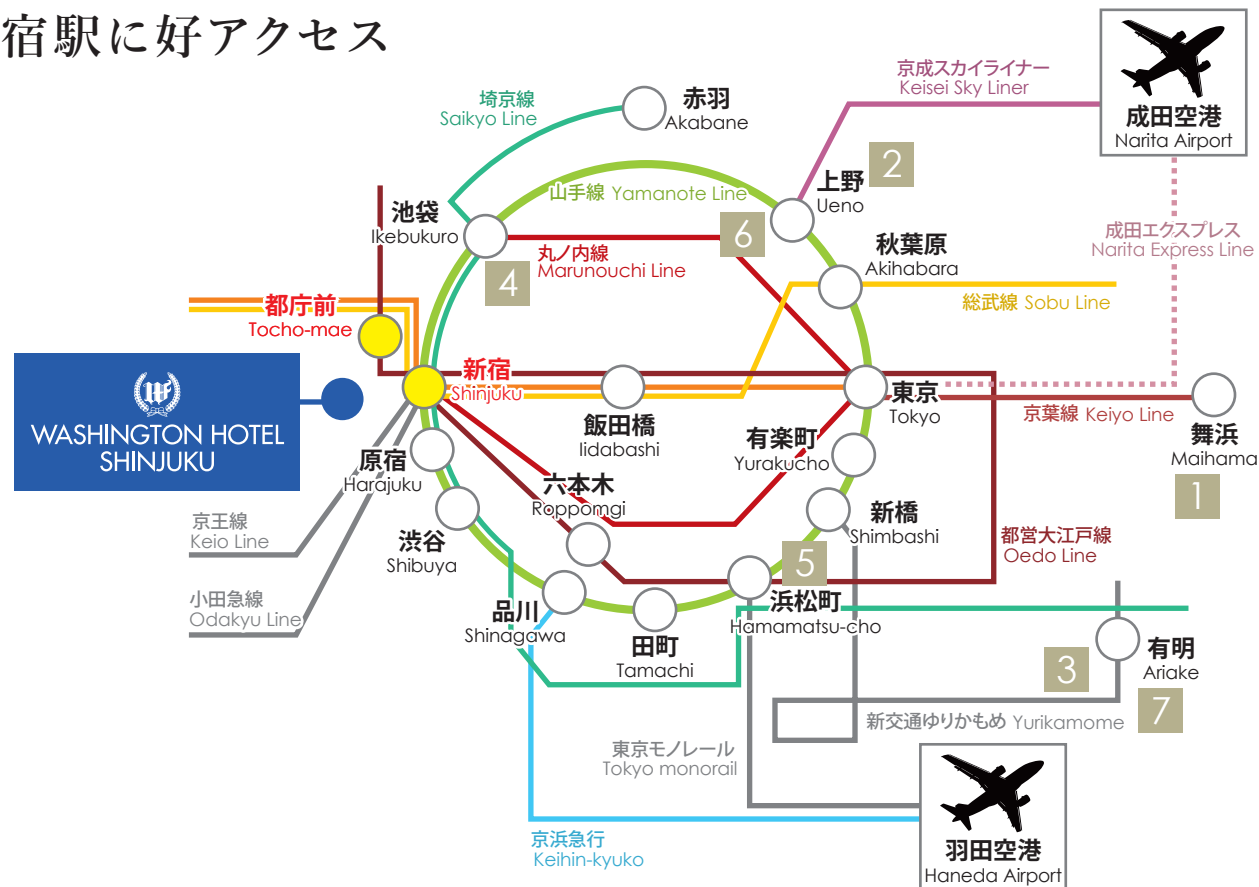

WHG
HOTELS

SHINJUKU WASHINGTON HOTEL
WHG

新宿ワシントンホテル 修学旅行のご案内

Guide of school excursion

 SHINJUKU WASHINGTON HOTEL

観光にもビジネスにも至便なターミナル新宿駅に好アクセス

新宿駅から徒歩8分、地下直結なので雨でも快適

JR新宿駅南口よりホテルまで地下通路(ワンデーストリート)で直結しており、雨に濡れずにお越しいただけます。[通行時間 6:00~22:45]

新宿ワシントンホテルから人気観光スポットへ

乗り物での移動

	Bus	Train
1 東京ディズニーリゾート®	約40分	約60分
2 東京スカイツリー®	約30分	約50分
3 お台場	約30分	約55分
4 池袋サンシャインシティ	約25分	約35分

乗り物での移動

	Bus	Train
5 四季劇場(春・秋)	約20分	約40分
6 上野動物園	約30分	約45分
7 日本科学未来館	約30分	約55分

徒歩で移動

	On foot
東京都庁展望台	約2分
新宿御苑	約20分
ルミネtheよしもと	約8分
新国立劇場/東京オペラシティ	約10分

※バスによる所要時間の算出は、有料道路を使用した最短所要時間です。交通事情により前後する場合がございます。

※電車の所要時間は路線、時間帯により異なります。

※公共交通機関の運行状況は政府による緊急事態宣言等の施策に伴う昨今の状況を受け一時変更が生じております。必ず最新の情報をご確認ください。

【ハンドル材質に米粉を配合しプラスチックゴミを約35%削減】

▶ 「エコ清掃」の推進

地球環境保護を目的とし、お客さまのご理解とご協力のもと、ご連泊利用の客室清掃は「エコ清掃」を推進しております。清掃やクリーニングにかかるエネルギー使用量を抑えることで、お客さまとともにCO2の削減に取り組んでまいります。

▶ プラスチック製ストローの廃止

世界的に問題となっている海洋汚染に対する取り組みとして、プラスチック製ストローを、紙製または生分解性プラスチック製ストローへ切り替えました。