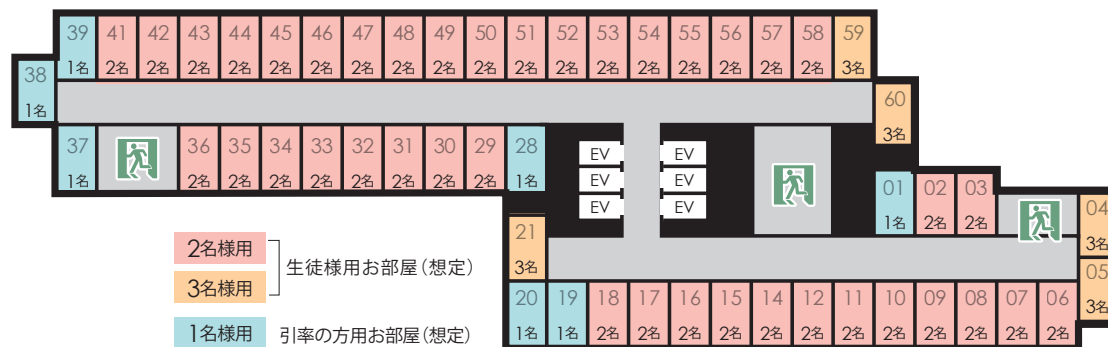

1フロア最大生徒95名様、引率7名様のご案内が可能です

2016年4月に本館全客室、3階フロントロビーをリニューアルより快適で機能的になった客室で
修学旅行の思い出づくりをサポートします

生徒様のお部屋は2名～3名1室利用。1名1室のご希望も対応します

基本情報

- 本館25階(フロント3階、客室4～24階)
- 本館:1,280室
 シングル:642室 ダブル:98室
 ツイン:481室 トリプル:58室
 その他:1室
- チェックイン 14:00/チェックアウト 11:00
- エレベーター:6基(定員20名)
- 全室 冷暖房完備

使用フロア 一例 1フロア最大102名使用可能 ※フロアにより収容人数は異なります。

客室設備 & アメニティ

- 客室設備
 ユニットバス・温水ウォシュレット・テレビ・電話・冷蔵庫・ドライヤー・電気ポット
 スリッパ・加湿空気清浄機
- アメニティ
 シャンプー・リンス・ボディソープ・タオル・バスタオル・ハミガキセット
 ナイトウエア 等

Wi-Fi 全室・パブリックスペース・食事会場Wi-Fi完備
 [高速インターネット回線NURO光]