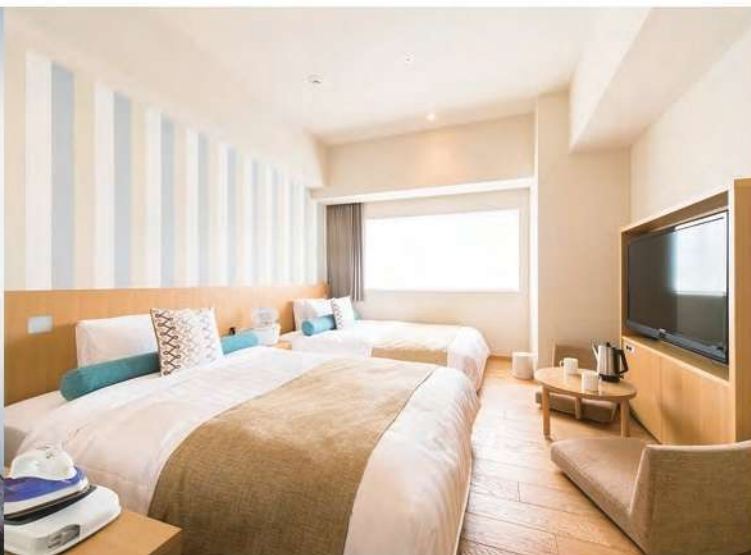

# 広島 ワシントンホテル

HIROSHIMA

WASHINGTON HOTEL

広島ワシントンホテル

リラックスシングル

フローリングツイン

## 旅の拠点に 居心地の良い空間を

客室は居心地の良さを考え、シングルルームでもゆとりのある18㎡の広さがあり、さらにはトイレと独立したゆったりと寛げるバスルームを完備しています。

- 客室総数/266室
- チェックイン 14:00 チェックアウト 11:00

- 英国王室も認めるスランパーランド社と共同開発したオリジナルベッドを全室に設置
- 全室Wi-Fi完備
- 全室天井埋め込み型「ナノイー」発生機  
Panasonic「エアー」を設置