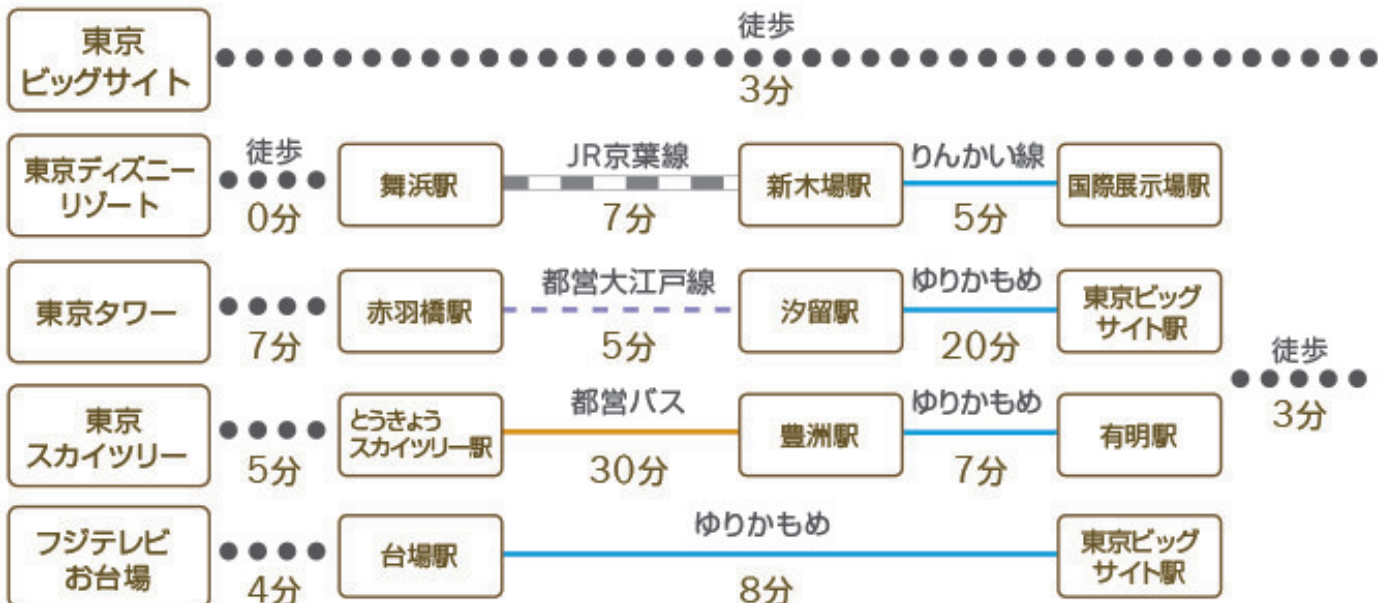

電車をご利用の方

徒歩 3分

車をご利用の方

近郊観光地からのご案内

東京ベイ有明ワシントンホテル