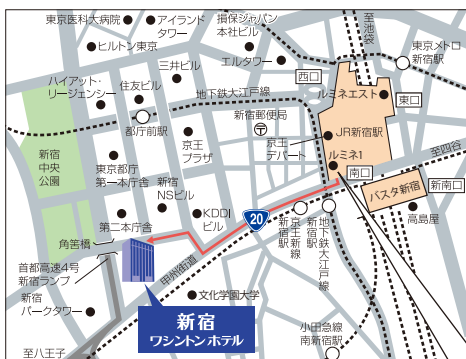

人と情報とが アクティブに行き交う街、新宿

東京新都心の高層ビル群の中心・東京都庁の南側に位置する新宿ワシントンホテル。首都東京の中心地として、新宿は日々刻々と変化を続けています。ビジネスや情報収集、観光やショッピングの拠点として、最高のアクセスポイントです。

本館

ANNEX(別館)

●エアポートリムジン

- ・新宿⇄成田空港 約120分～150分
- ・新宿⇄羽田空港 約60分～85分
- ※所要時間は路線により異なります。また、交通事情により前後する場合がございます。
- ※バスタ新宿・新宿西口の発着便につきまして東京空港交通株式会社ホームページにてご確認くださいませようお願い致します。

●新宿WEバス

- ・新宿ワシントンホテル前⇄新宿駅西口(26番)
- ※10～15分間隔で運行 ※運賃100円

★公共交通機関の運行状況は一部変更が生じております。必ず最新の情報をご確認ください。

藤田観光グループの会員プログラム
ザ フジタ メンバーズ

「THE FUJITA MEMBERS」

サービス内容や入会・移行のお手続き、おトクなキャンペーン情報は公式サイトよりご確認ください。

JR新宿駅南口よりホテルまで地下通路(ワンダーストリート)で直結しており、雨に濡れずにお越しいただけます。(6:00～22:45)
(交通のご案内) ■JR新宿駅南口より徒歩約8分 ■大江戸線都庁前駅より徒歩約5分

WASHINGTON HOTEL

仙台 山形七日町 山形駅西口 会津若松 郡山 いわき
新宿 秋葉原 東京ベイ有明 立川 横浜桜木町 浦和
木更津 燕三条 関西エアポート 関空泉大津 宝塚
広島 キャナルシティ・福岡 佐世保

HOTEL GRACERY

札幌 銀座 田町 浅草 新宿 京都三条
大阪なんば 那覇 ソウル 台北

ホテルフジタ福井

営業所 札幌 仙台 東京 大阪 福岡

※掲載内容は2025年1月現在のものです。