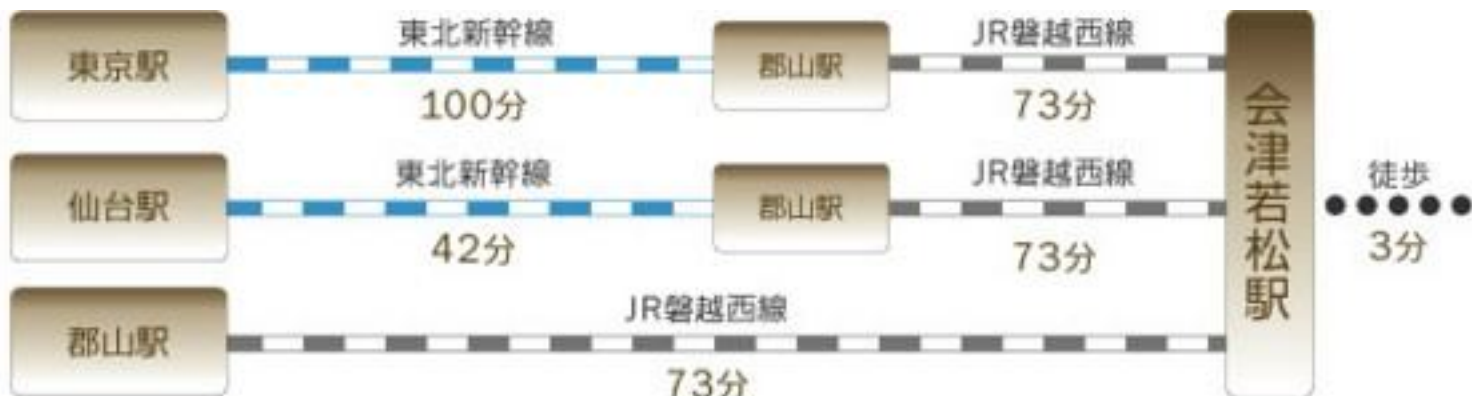

電車をご利用の方

車をご利用の方

近郊観光地からのご案内

会津若松ワシントンホテル