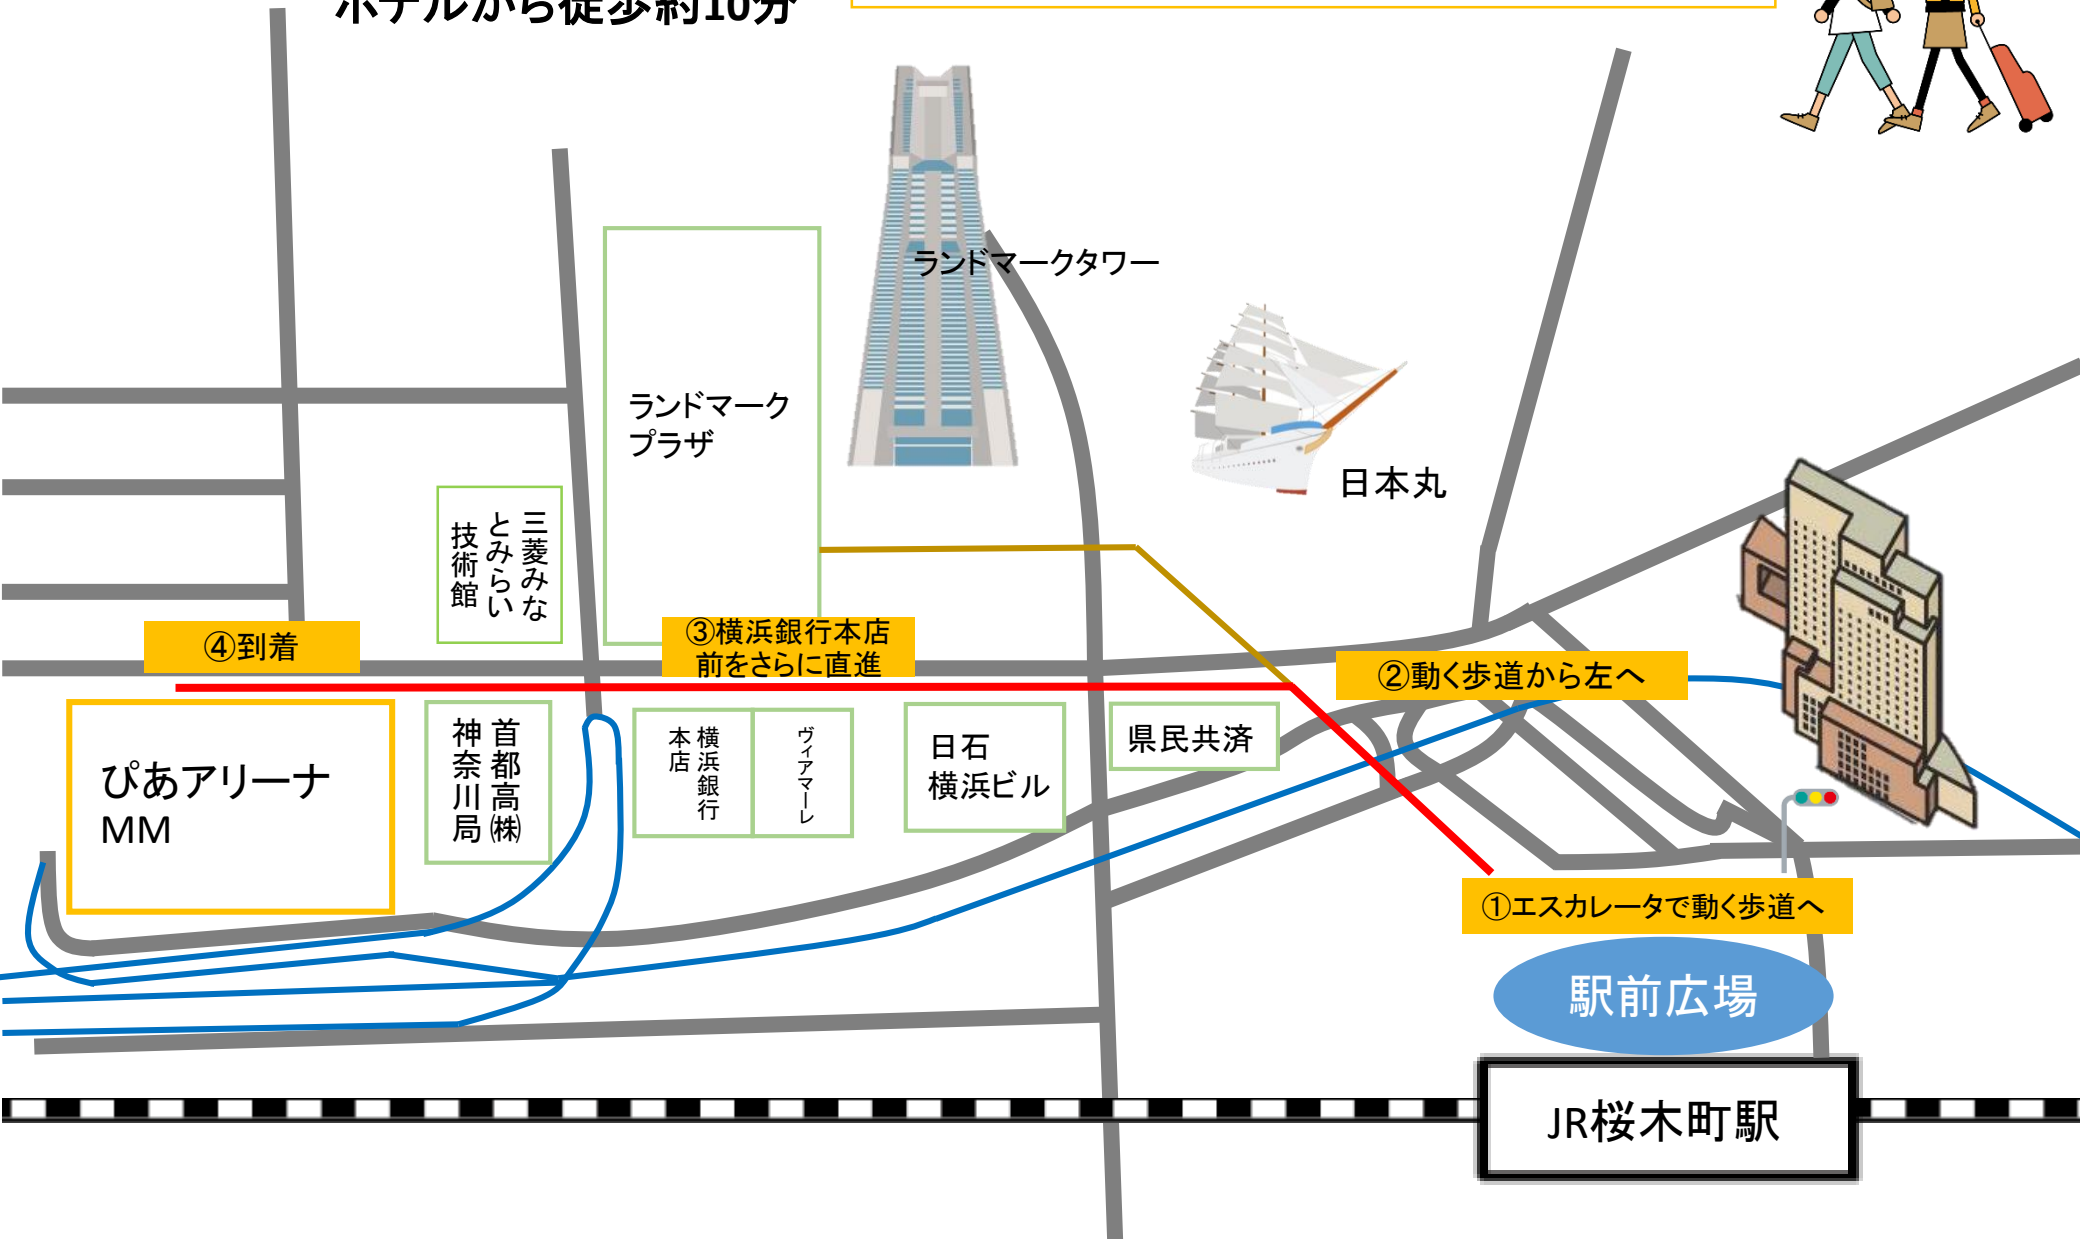

# ぴあアリーナまでのアクセス

ホテルから徒歩約10分

高架歩行者専用通路を通ると  
信号なしで通行できます。  
赤いラインに沿って進んでください。

START  
横浜桜木町  
ワシントンホテル

GOAL  
ぴあアリーナ

徒歩約1分

徒歩約1分

ぴあアリーナ

首都高(株)神奈川局を通過

桜木町駅前広場

徒歩約1分

ぴあアリーナまでの  
のアクセス

徒歩約1分

①駅前広場から  
エスカレーターを上げて  
動く歩道へ

③横浜銀行前をさらに直進

徒歩約2分

徒歩約2分

②動く歩道を降りて、  
左へ(県民共済方面へ)

日石横浜ビルを通過

徒歩約2分