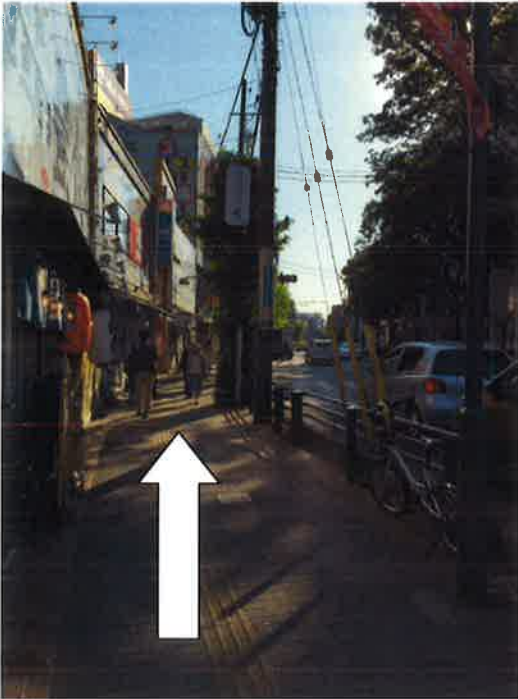

1. 浦和駅西口ロータリー 左手にある交番へ進む

2. 交番を通り過ぎ、短い横断歩道を渡り右手に進む

3. 駅を背にして進む 1つ目の信号を通過

4. 2つ目の信号を通過

5. 3つ目の信号（浦和駅西口交差点）を渡らず左折