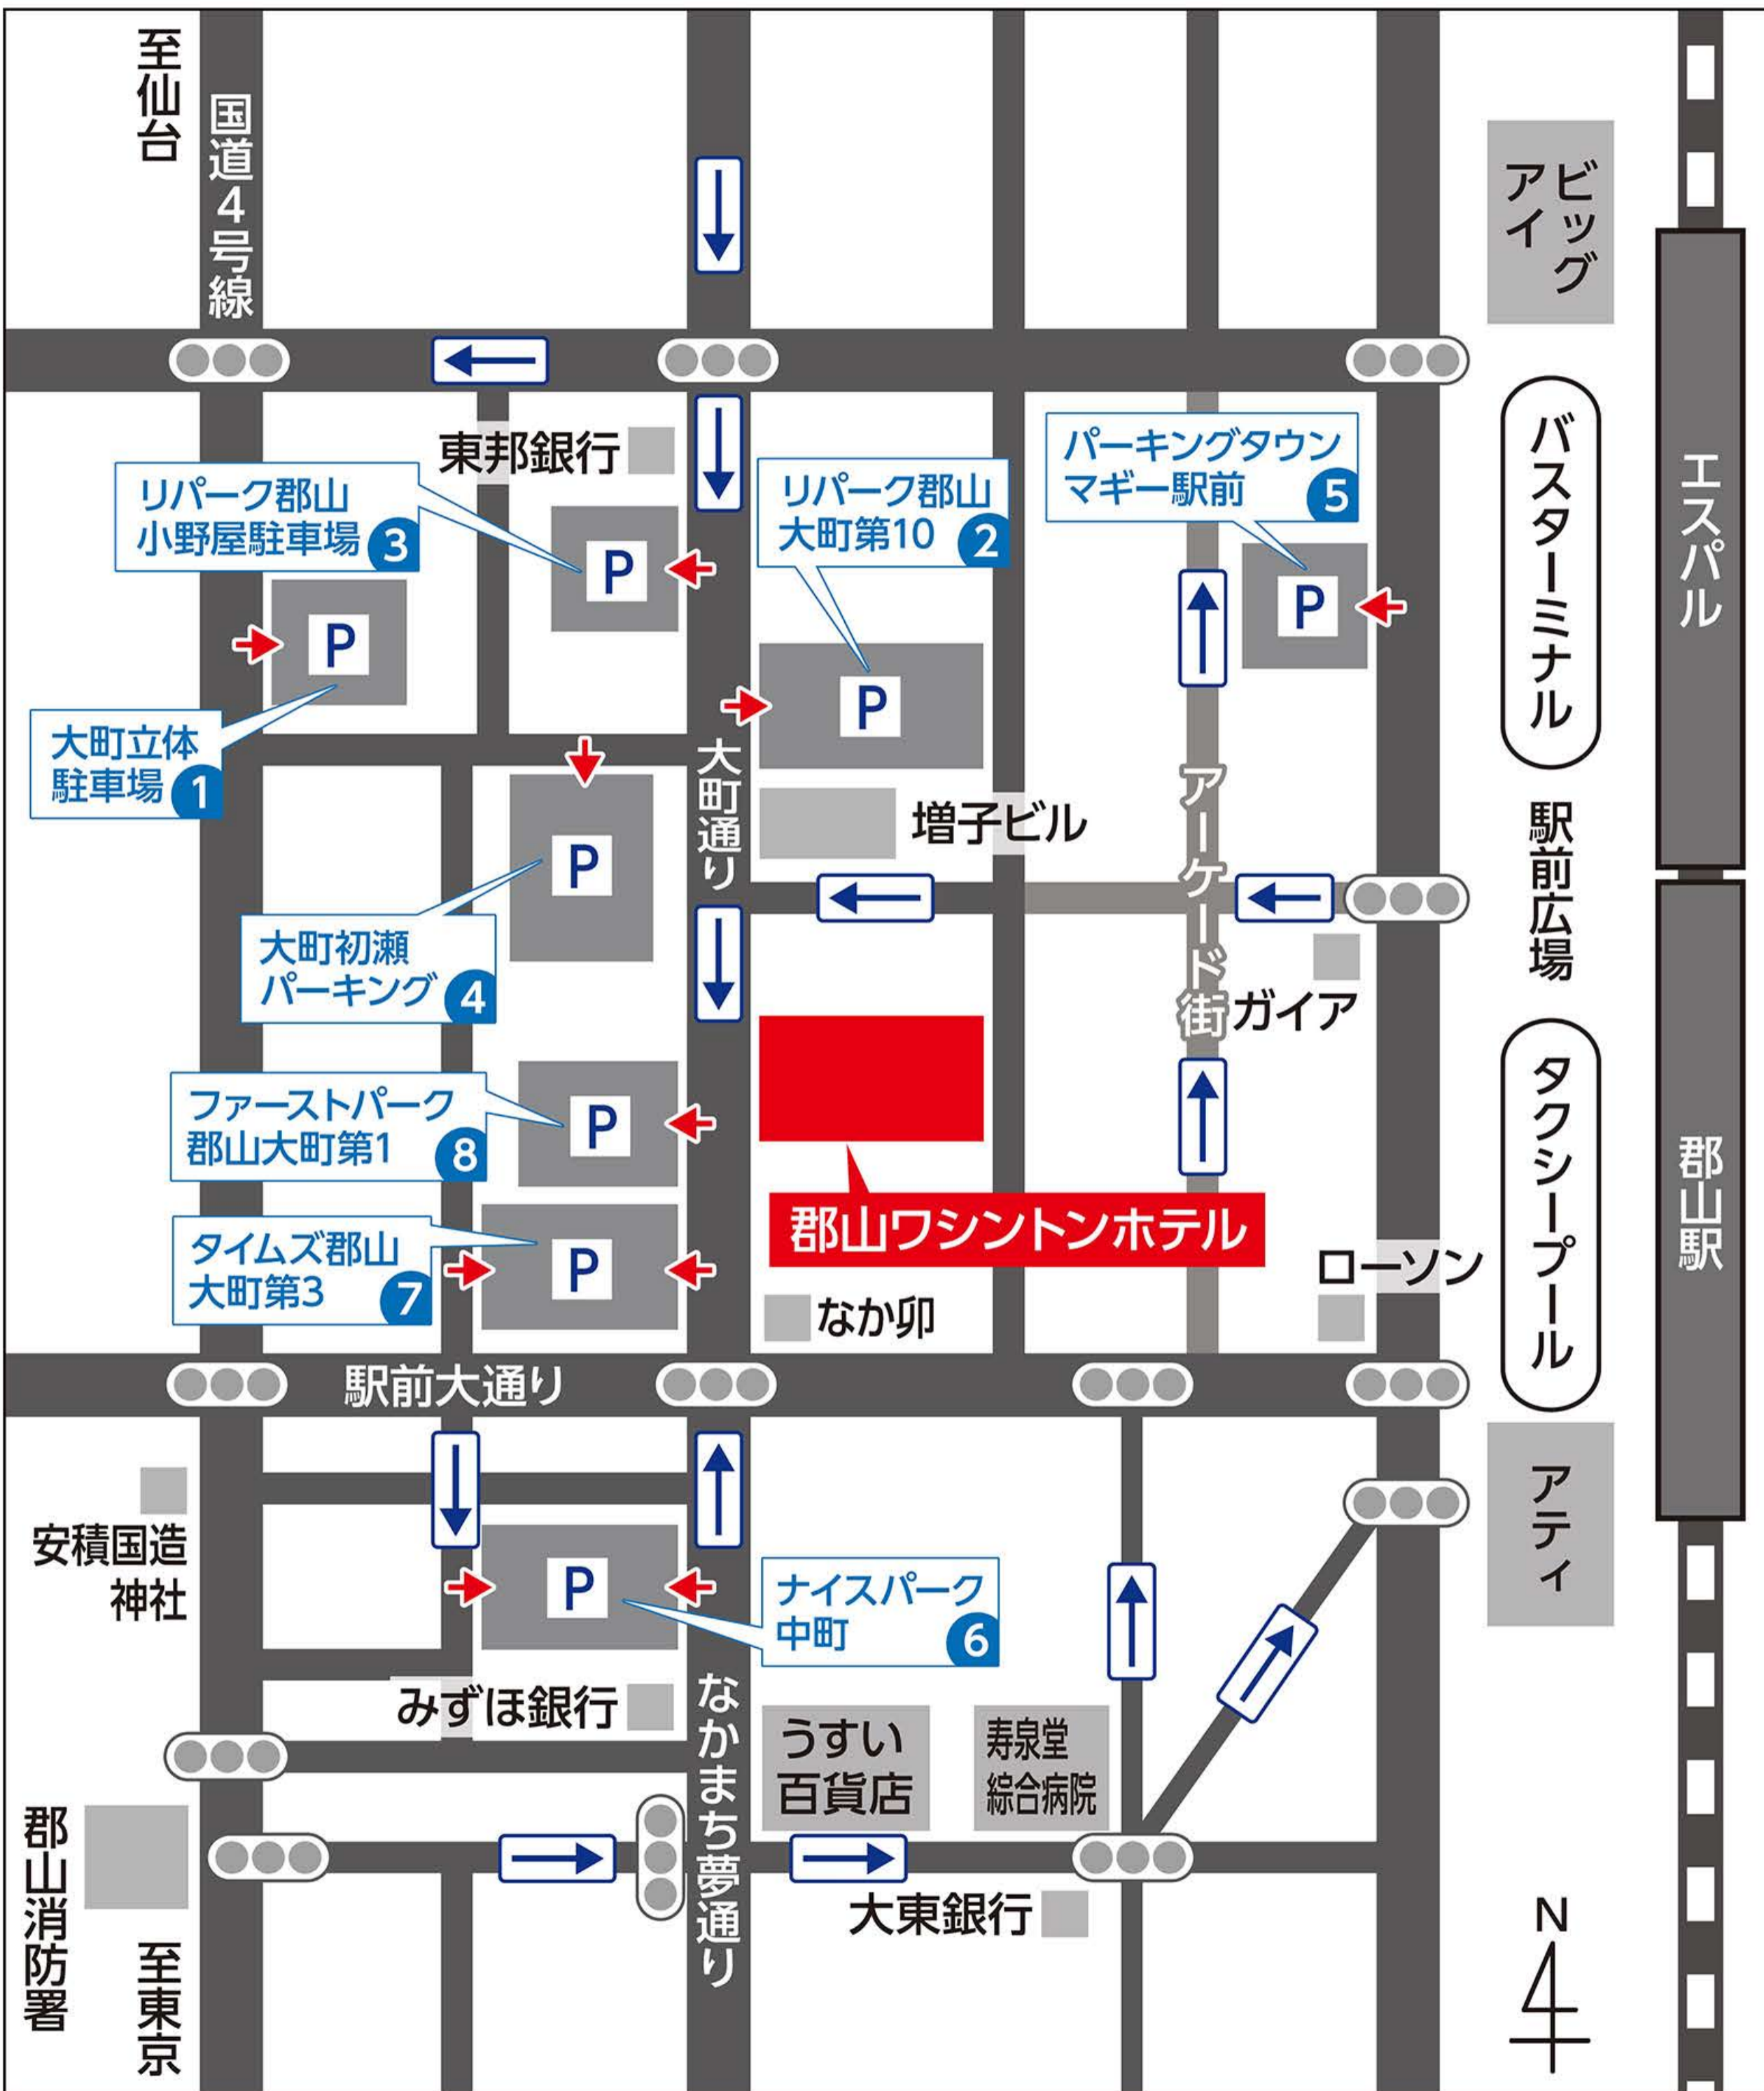

近隣駐車場のご案内

① 大町立体駐車場

※会議室ご利用のお客様は1件の御予約につき、合計3台まで無料サービス券を差し上げます。
(レシート・駐車券をお会計の際ご提示下さい。)

入庫可能時間	24H	入庫可能サイズ	高さ2.2m	住所	郡山市大町1丁目7-14
料金	18:00～翌10:00 / ¥800 (ご宿泊者専用料金) ※上記の時間以外は [6:00～24:00 / 30分¥100] [0:00～6:00 / 30分¥50]				

② リパーク郡山大町第10

入庫可能時間	24H	入庫可能サイズ	長さ5m 幅1.9m 高さ2m	住所	郡山市大町1丁目4-2
料金	17:00～翌10:00 / ¥900 (ご宿泊者専用料金) ※上記の時間以外は [8:00～18:00 / 最大料金¥500] [18:00～8:00 / 最大料金¥1,200] [基本料金 / 20分¥100]				

③ リパーク郡山小野屋駐車場

入庫可能時間	24H	入庫可能サイズ	長さ5m 幅1.9m 高さ2m	住所	郡山市大町1丁目6-12
料金	17:00～翌10:00 / ¥900 (ご宿泊者専用料金) ※上記の時間以外は [8:00～18:00 / 最大料金¥500] [18:00～8:00 / 最大料金¥900] [基本料金 / 30分¥100]				

④ 大町初瀬パーキング

入庫可能時間	24H	入庫可能サイズ	-	住所	郡山市大町1丁目2
料金	14:00～翌10:00 / ¥900 (ご宿泊者専用料金) ※上記の時間以外は [6:00～24:00 / 30分¥100] [24:00～6:00 / 60分¥100]				

⑤ パーキングタウンマギー駅前

入庫可能時間	6:00～24:00*	入庫可能サイズ	長さ5m 幅2m 高さ1.75m	住所	郡山市駅前2丁目5-11
料金	15:00～翌12:00 / ¥1,000 (ご宿泊者専用料金) ※上記の時間以外は [4時間以上 / 最大¥1,200] [基本料金 / 20分¥100]				

入庫可能時間	24H	入庫可能サイズ	長さ5m 幅1.9m 高さ2.1m	住所	郡山市大町1丁目2
料金	18:00～翌9:00 / ¥1,000 (ご宿泊者専用料金) ※上記の時間以外は [8:00～18:00 / 最大料金¥550] [18:00～8:00 / 最大料金¥1,100] [基本料金 / 20分¥100]				

⑧ ファーストパーク郡山大町第1

入庫可能時間	24H	入庫可能サイズ	長さ5m 幅1.9m	住所	郡山市大町1丁目2
料金	14:00～翌11:00 / ¥1,300 (ご宿泊者専用料金) ※上記の時間以外は [8:00～18:00 / 最大料金¥500] [18:00～8:00 / 最大料金¥1,100] [オールタイム / 20分¥100]				