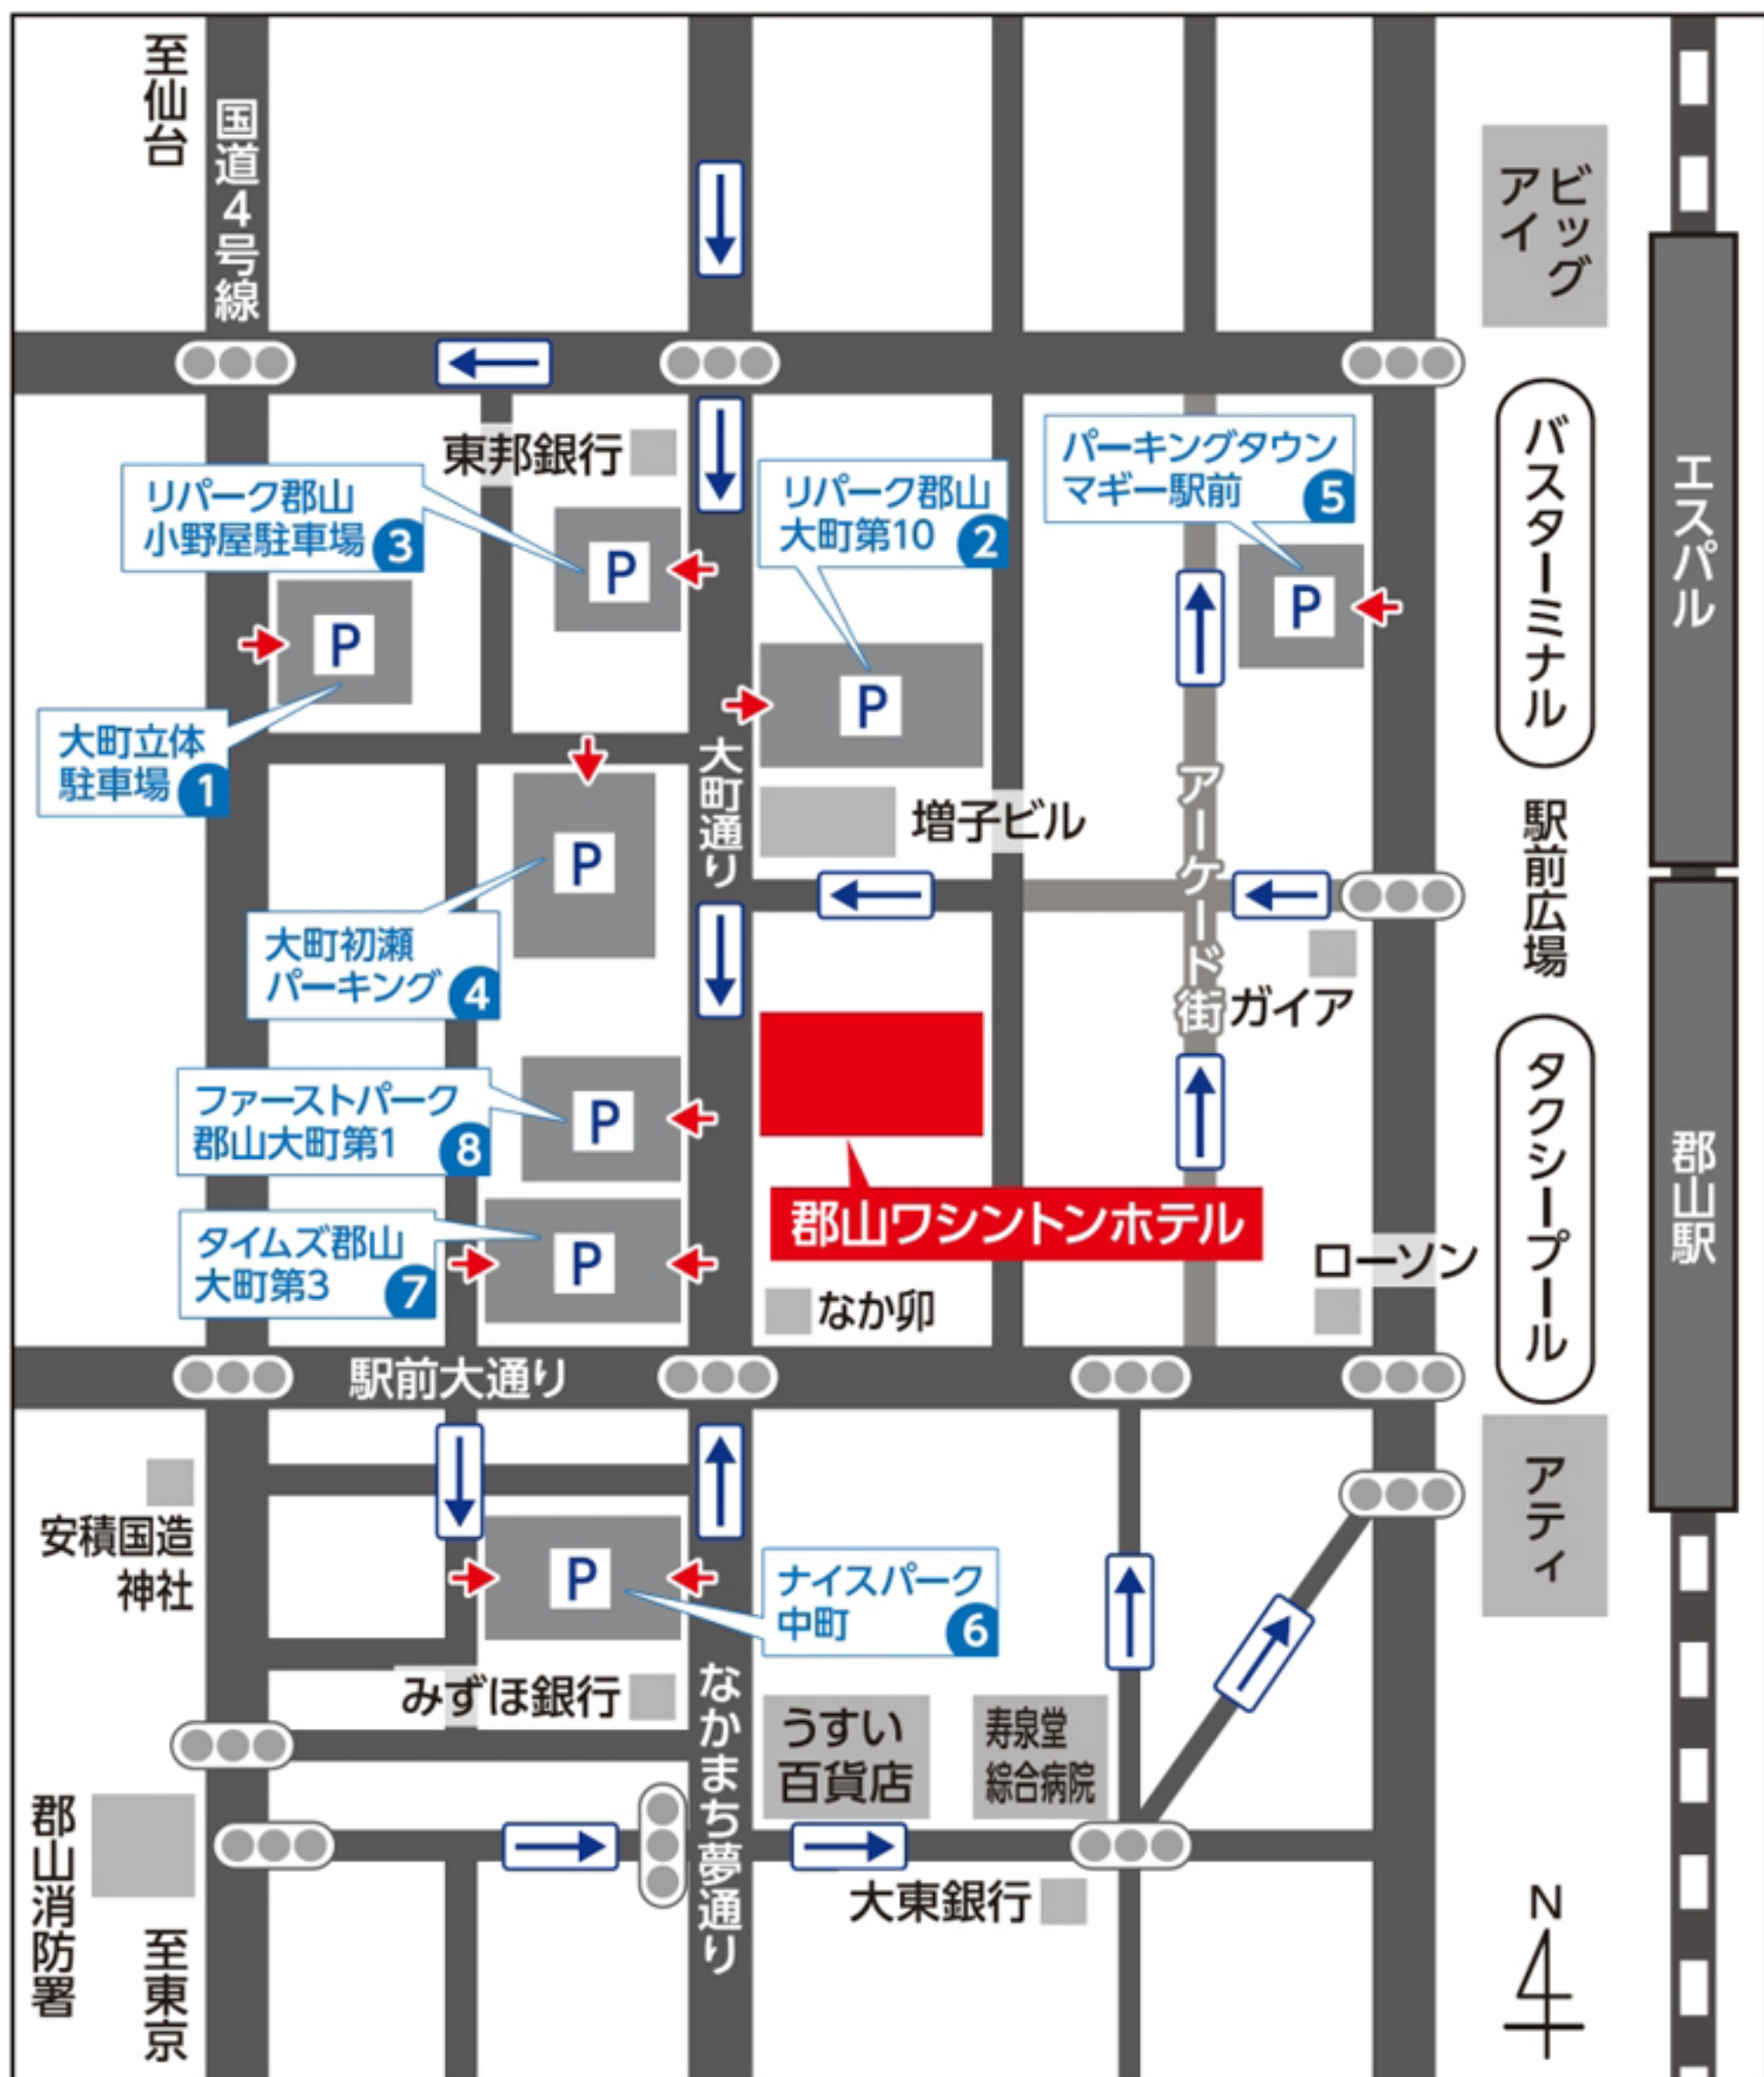

近隣駐車場ののご案内

① 大町立体駐車場

※会議室ご利用のお客様は1件の御予約につき、合計3台まで無料サービス券を差し上げます。(レシート・駐車券をお会計の際ご提示下さい。)

入出庫可能時間	24H	入庫可能サイズ	高さ2.2m	住所	郡山市大町1丁目7-14
料金	18:00～翌10:00 / ¥800 (ご宿泊者専用料金) ※上記の時間以外は [6:00～24:00 / 30分¥100] [0:00～6:00 / 30分¥50]				

② リパーク郡山大町第10

入出庫可能時間	24H	入庫可能サイズ	長さ5m 幅1.9m 高さ2m	住所	郡山市大町1丁目4-2
料金	17:00～翌10:00 / ¥900 (ご宿泊者専用料金) ※上記の時間以外は [8:00～18:00 / 最大料金¥450] [18:00～8:00 / 最大料金¥1,200] [基本料金 / 20分¥100]				

③ リパーク郡山小野屋駐車場

入出庫可能時間	24H	入庫可能サイズ	長さ5m 幅1.9m 高さ2m	住所	郡山市大町1丁目6-12
料金	17:00～翌10:00 / ¥900 (ご宿泊者専用料金) ※上記の時間以外は [8:00～18:00 / 最大料金¥450] [18:00～8:00 / 最大料金¥900] [基本料金 / 30分¥100]				

④ 大町初瀬パーキング

入出庫可能時間	24H	入庫可能サイズ	-	住所	郡山市大町1丁目2
料金	14:00～翌10:00 / ¥900 (ご宿泊者専用料金) ※上記の時間以外は [6:00～24:00 / 30分¥100] [24:00～6:00 / 60分¥100]				

⑤ パーキングタウンマギー駅前

入出庫可能時間	6:00～24:00*	入庫可能サイズ	長さ5m 幅2m 高さ1.75m	住所	郡山市駅前2丁目5-11
料金	15:00～翌12:00 / ¥1,000 (ご宿泊者専用料金) ※上記の時間以外は [4時間以上 / 最大¥1,200] [基本料金 / 20分¥100]				

入出庫可能時間	24H	入庫可能サイズ	長さ5m 幅1.9m 高さ2.1m	住所	郡山市大町1丁目2
料金	18:00～翌9:00 / ¥1,000 (ご宿泊者専用料金) ※上記の時間以外は [8:00～18:00 / 最大料金¥500] [18:00～8:00 / 最大料金¥1,000] [基本料金 / 20分¥100]				

⑧ ファーストパーク郡山大町第1

入出庫可能時間	24H	入庫可能サイズ	長さ5m 幅1.9m	住所	郡山市大町1丁目2
料金	14:00～翌11:00 / ¥1,100 (ご宿泊者専用料金) ※上記の時間以外は [8:00～18:00 / 最大料金¥500] [18:00～8:00 / 最大料金¥1,000] [オールタイム / 60分¥200]				