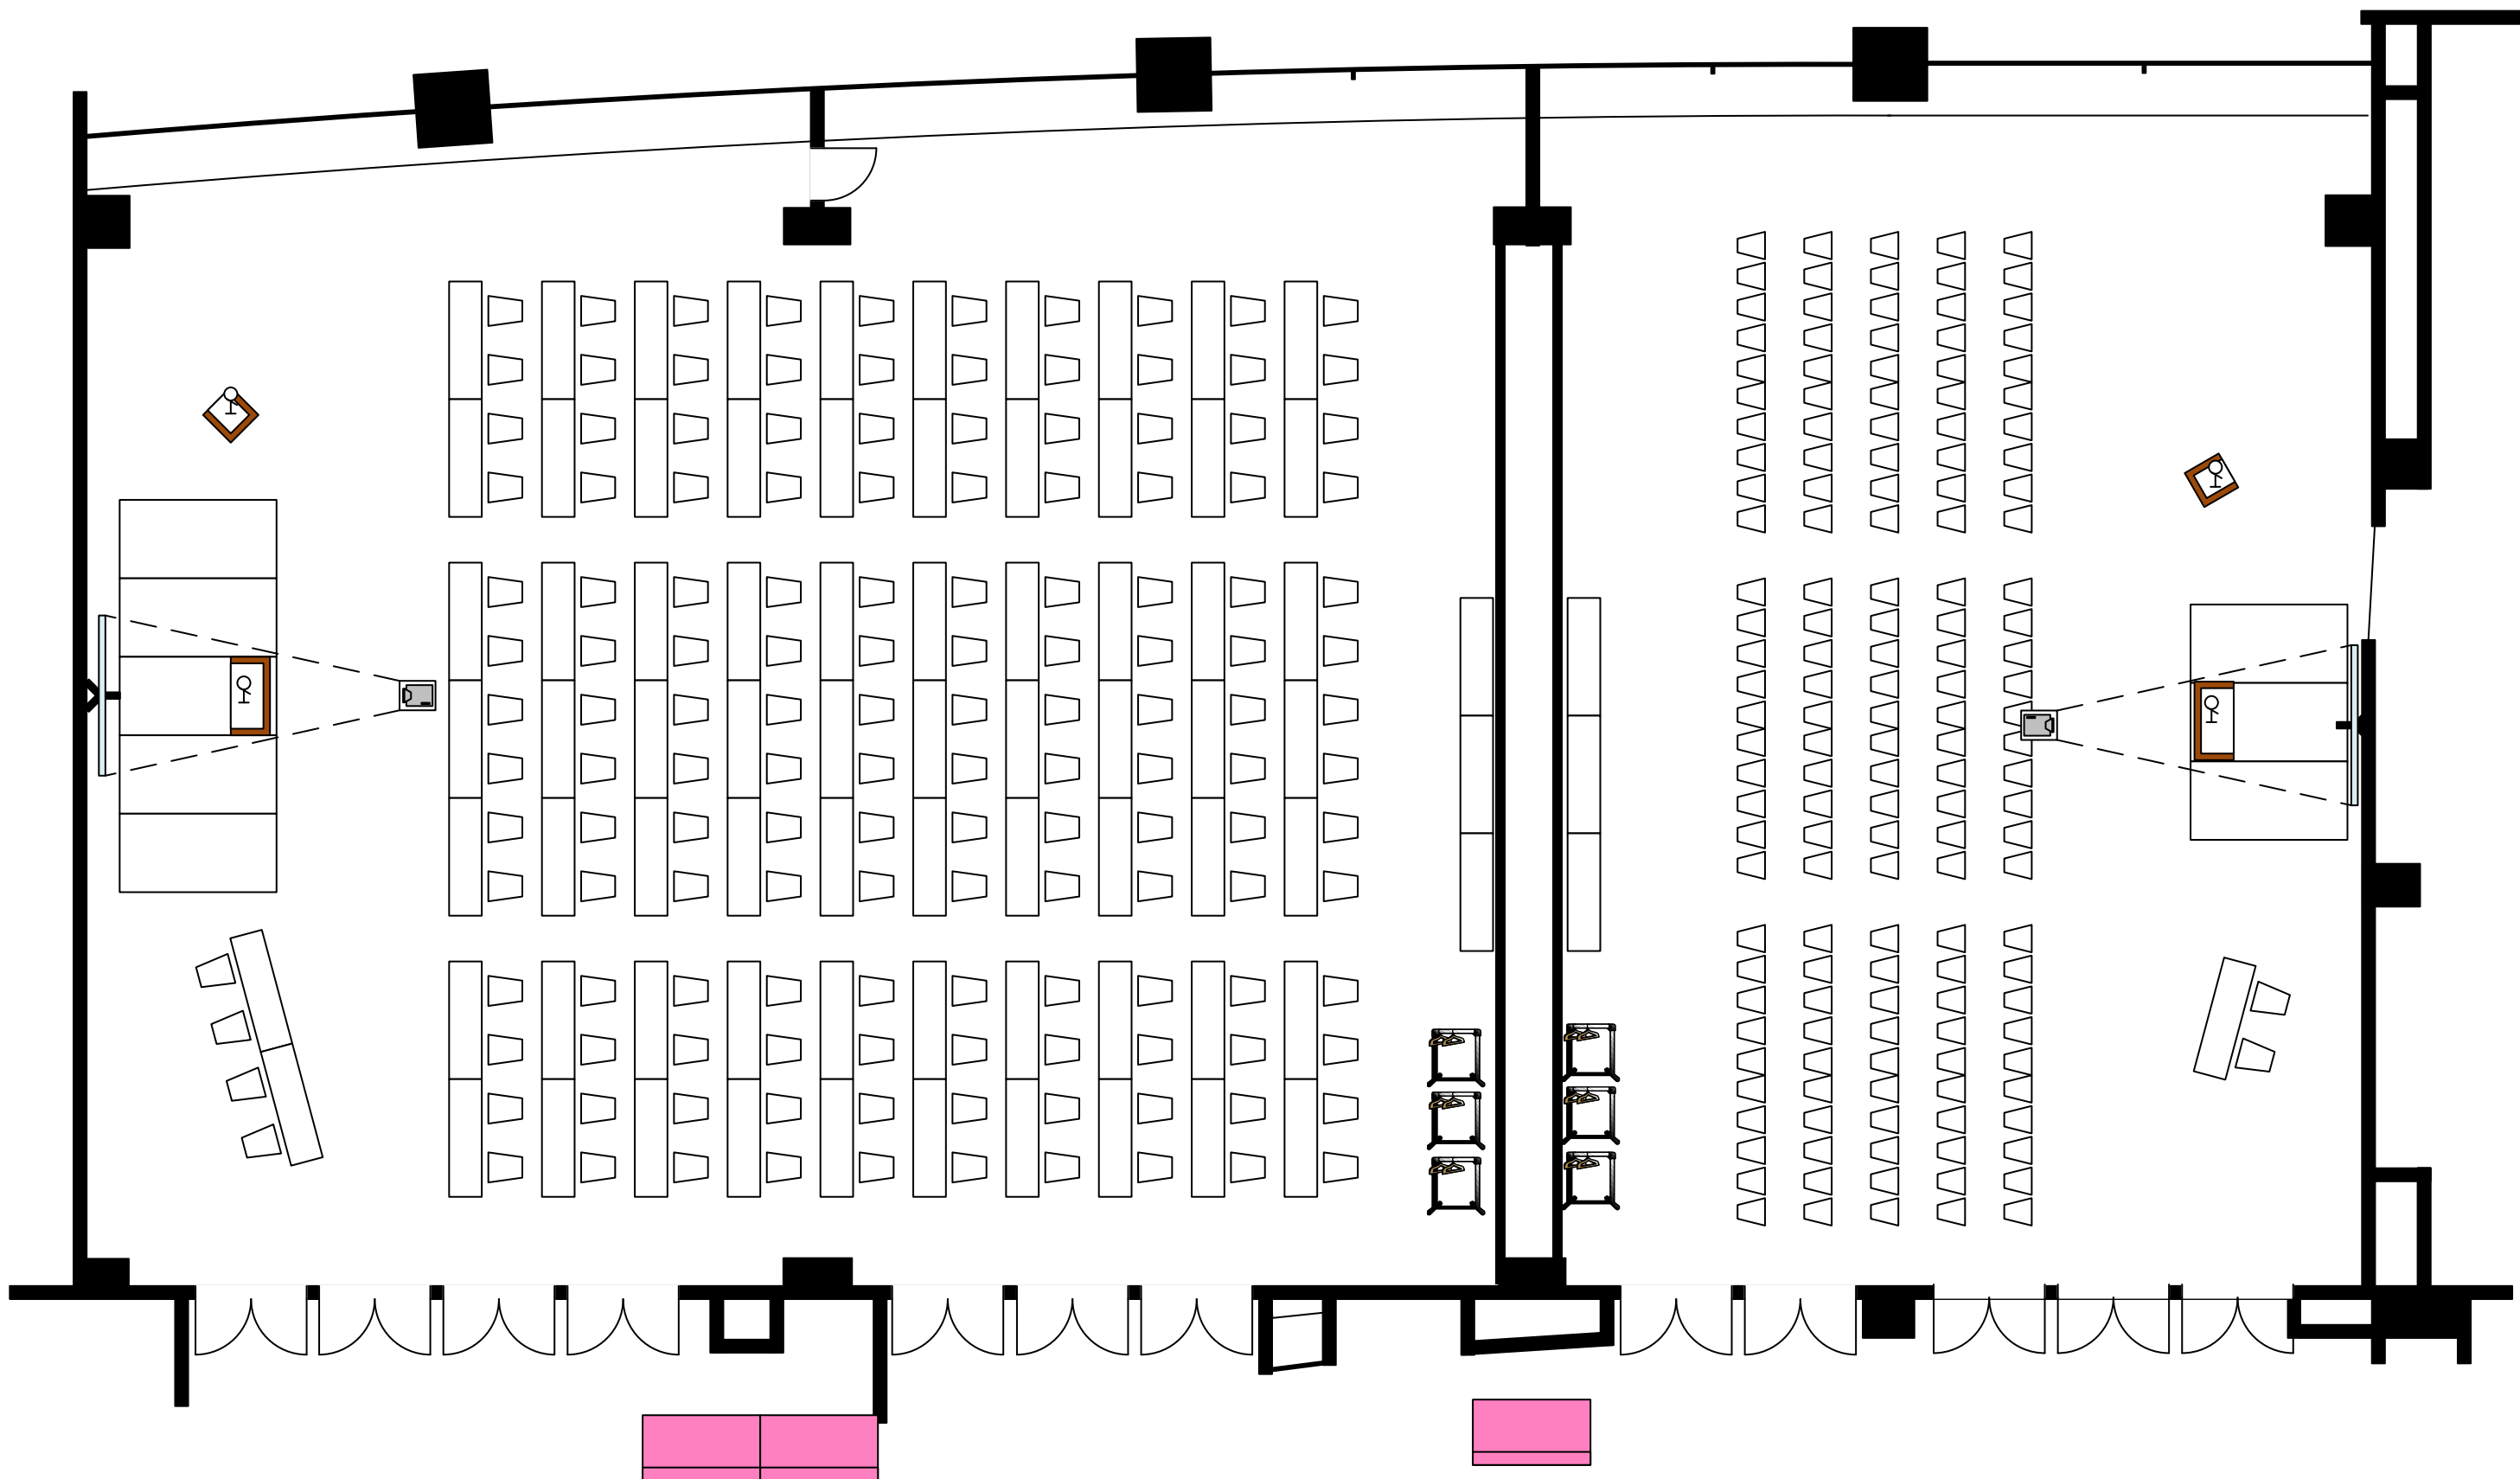

アイリスBC(446㎡) スクール140名

アイリスA (223㎡) シアター150名

アイリス全体(669㎡) 着席ビュッフェ(320名)

アイリスC(223㎡) 着席ビュッフェ(64名)

アイリスAB(446㎡) 立食ビュッフェ(240名)

アイリス全体(669㎡) 立食ビュッフェ(400名)