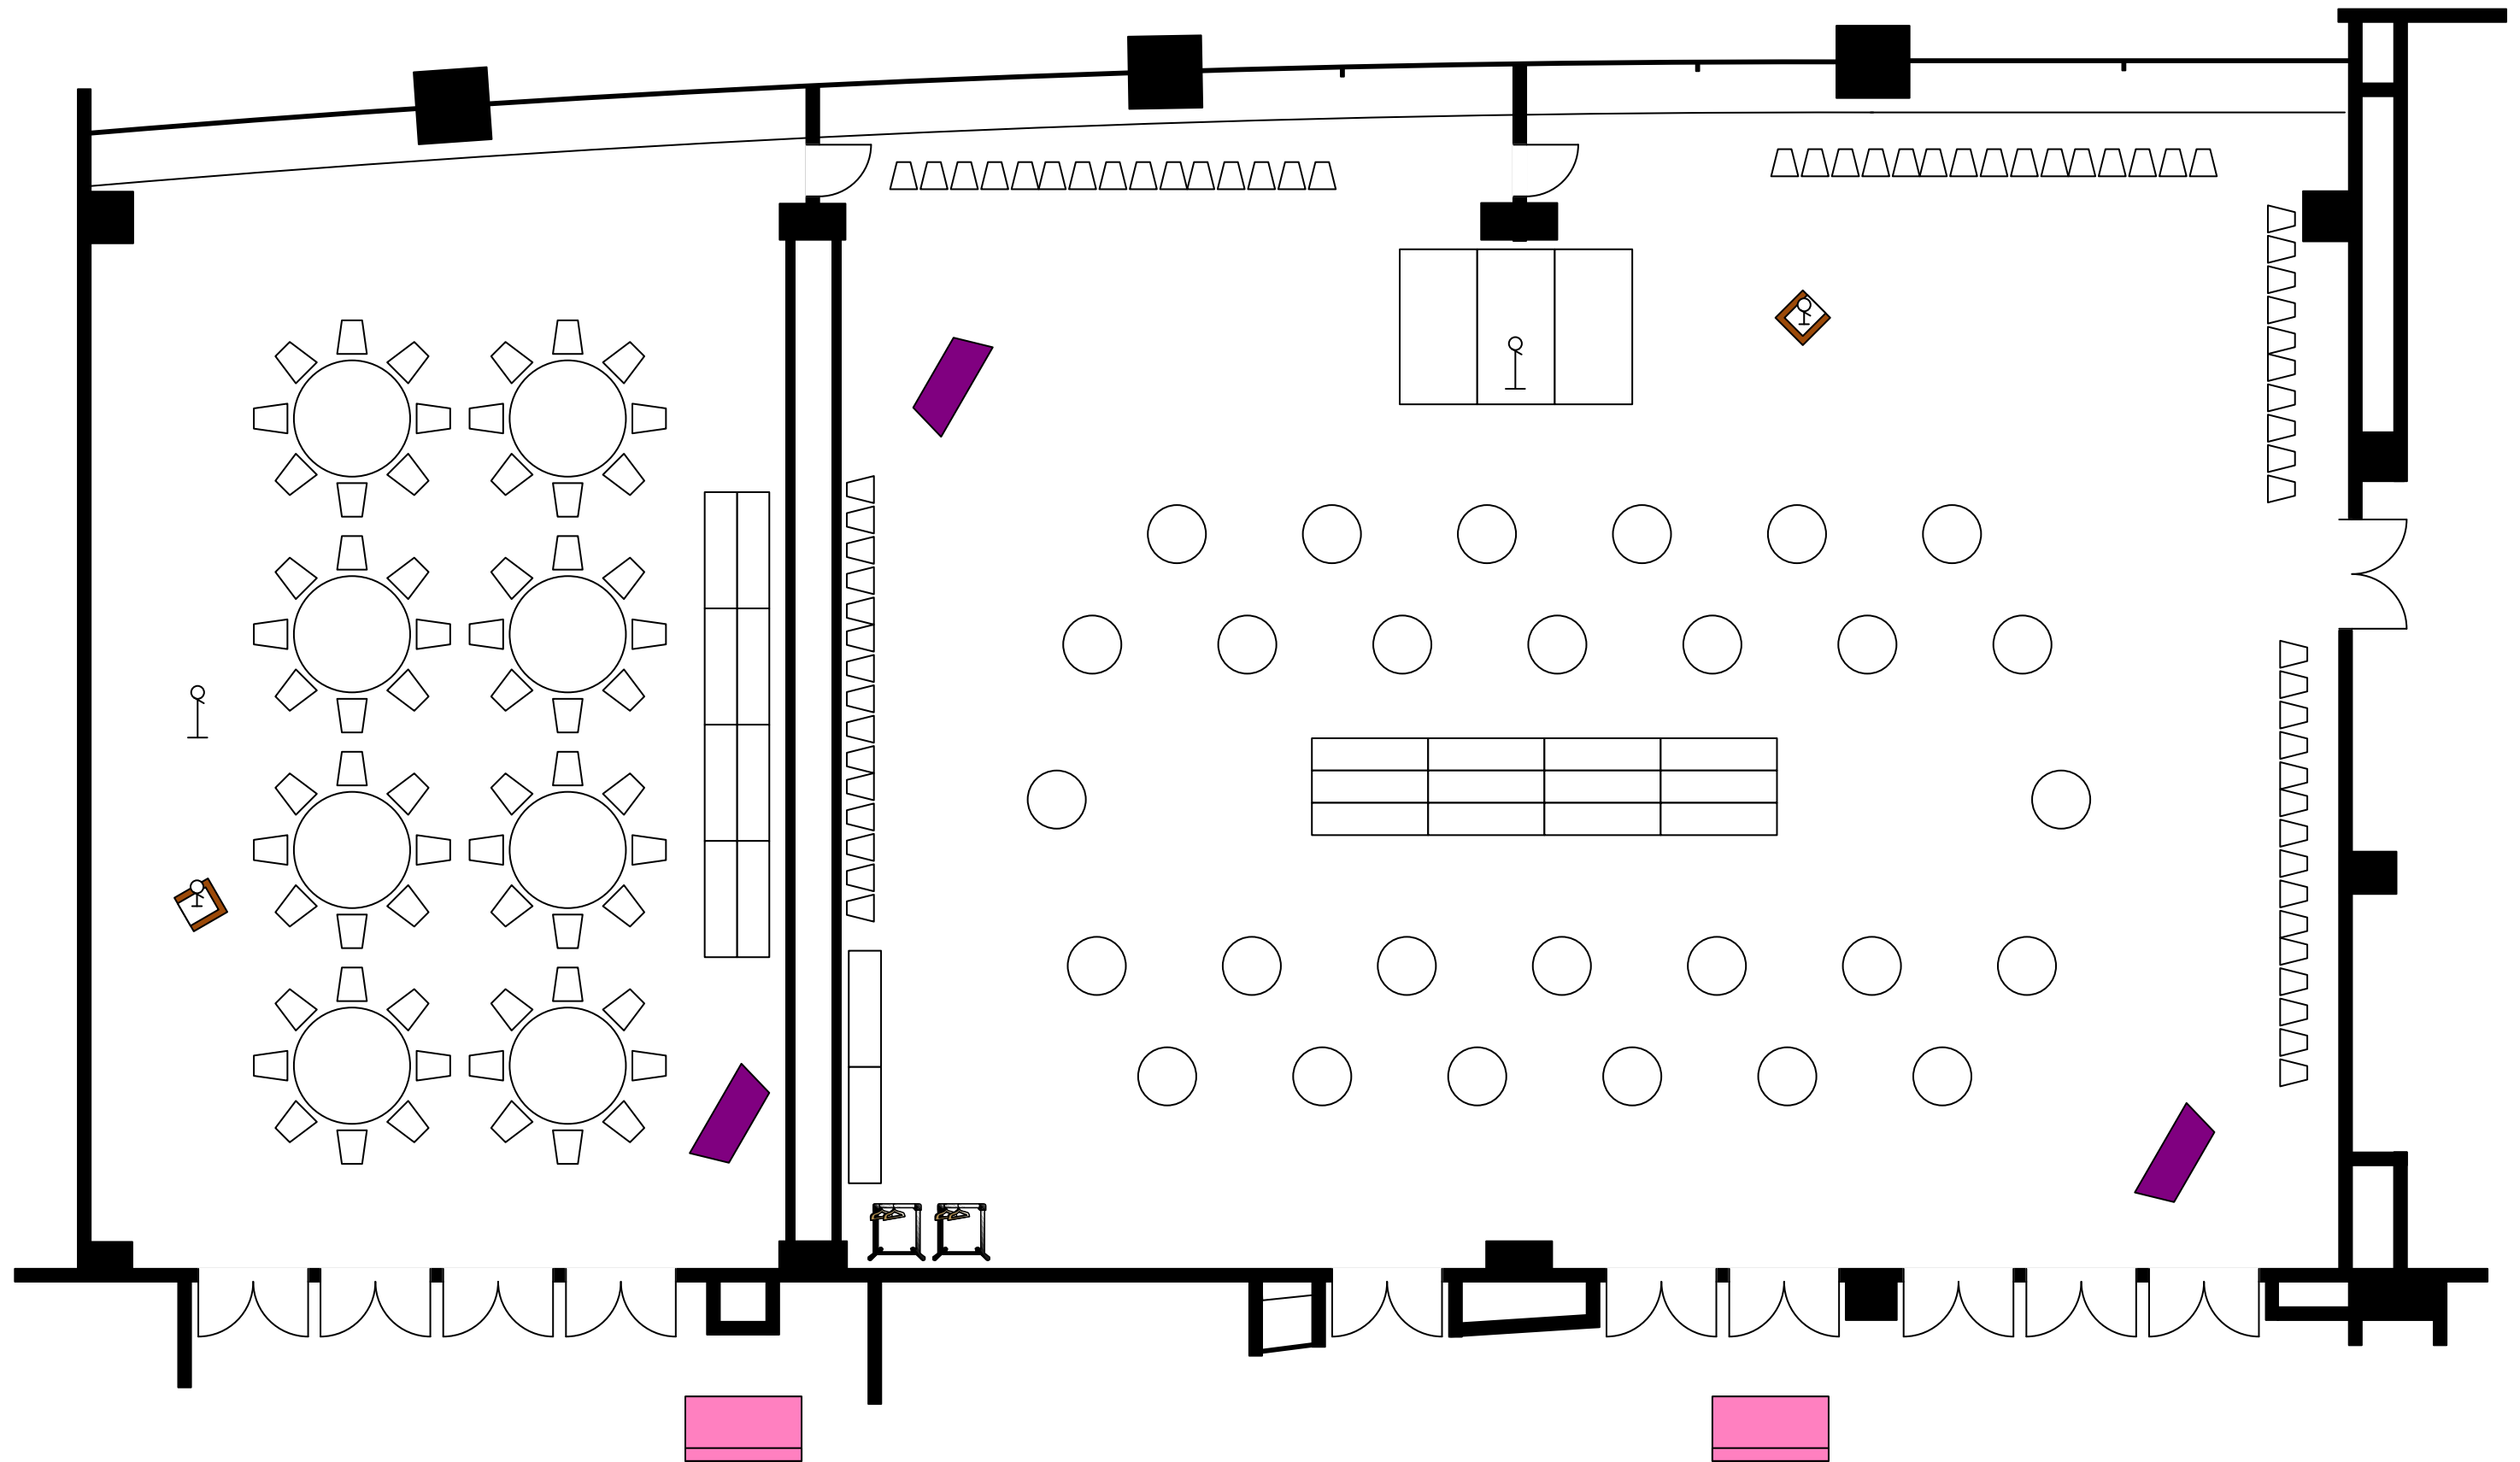

アイリスBC(446㎡) スクール140名

アイリスA (223㎡) シアター150名

アイリス全体(669㎡) 着席ビュッフェ(320名)

アイリスC(223㎡) 着席ビュッフェ(64名)

アイリスAB(446㎡) 立食ビュッフェ(240名)

アイリス全体(669㎡) 立食ビュッフェ(400名)