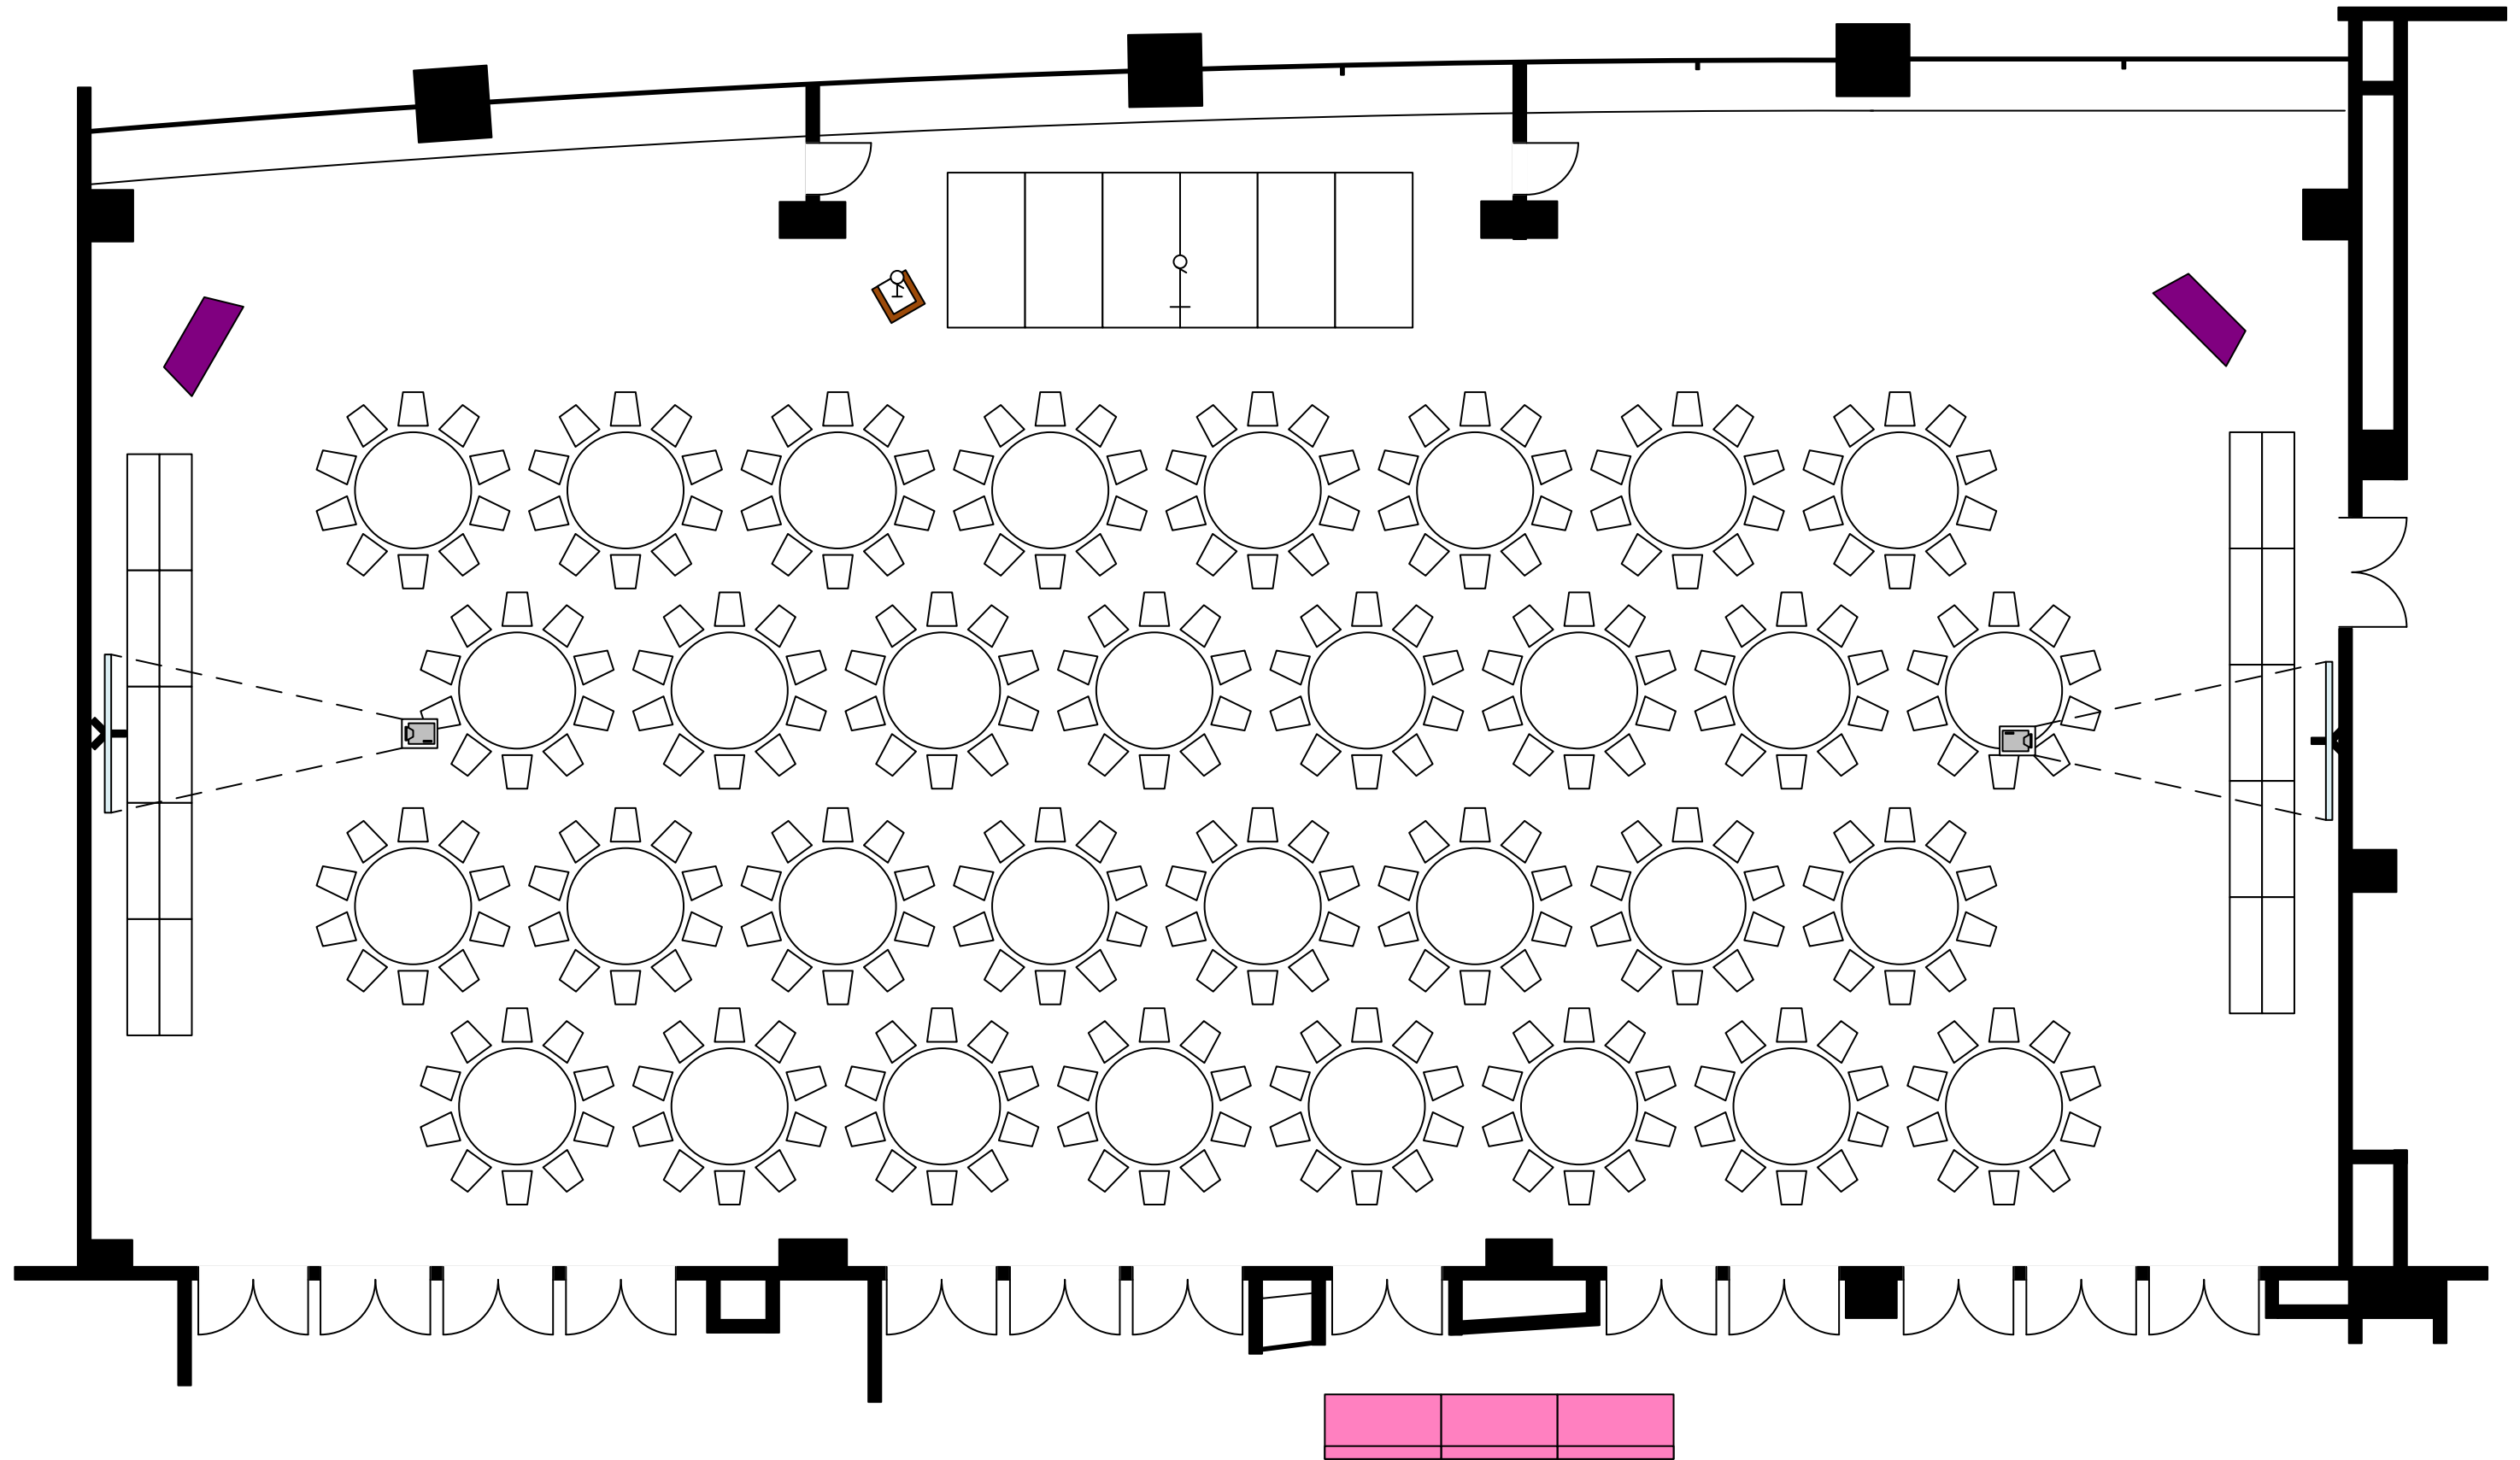

アイリスBC(446㎡) スクール140名

アイリスA (223㎡) シアター150名

アイリス全体(669㎡) 着席ビュッフェ(320名)

アイリスC(223㎡) 着席ビュッフェ(64名)

アイリスAB(446㎡) 立食ビュッフェ(240名)

アイリス全体(669㎡) 立食ビュッフェ(400名)