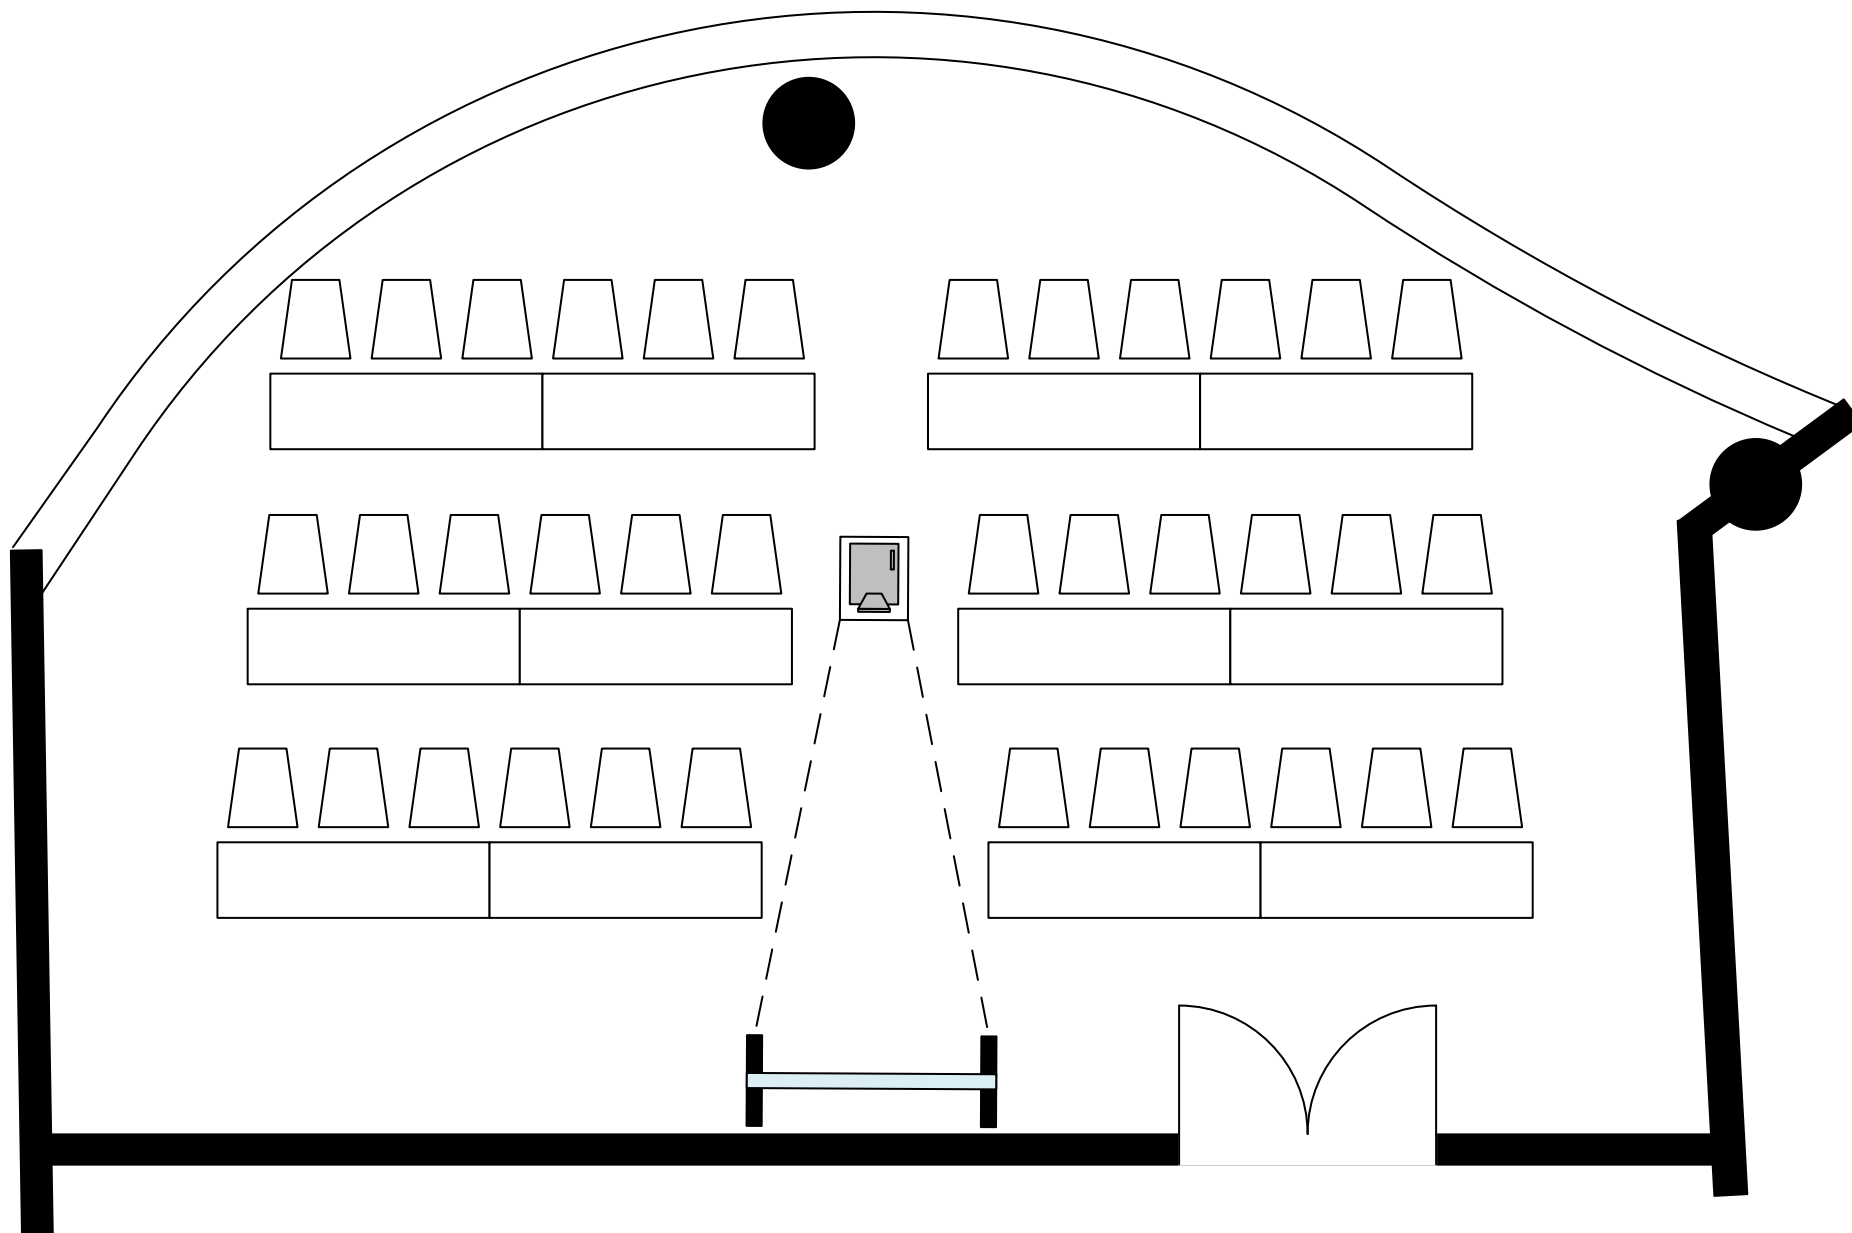

メープル(87㎡) 口の字(36名)

メープル(87㎡) スクール(36名)

メープル(87㎡) シアター(50名)

---