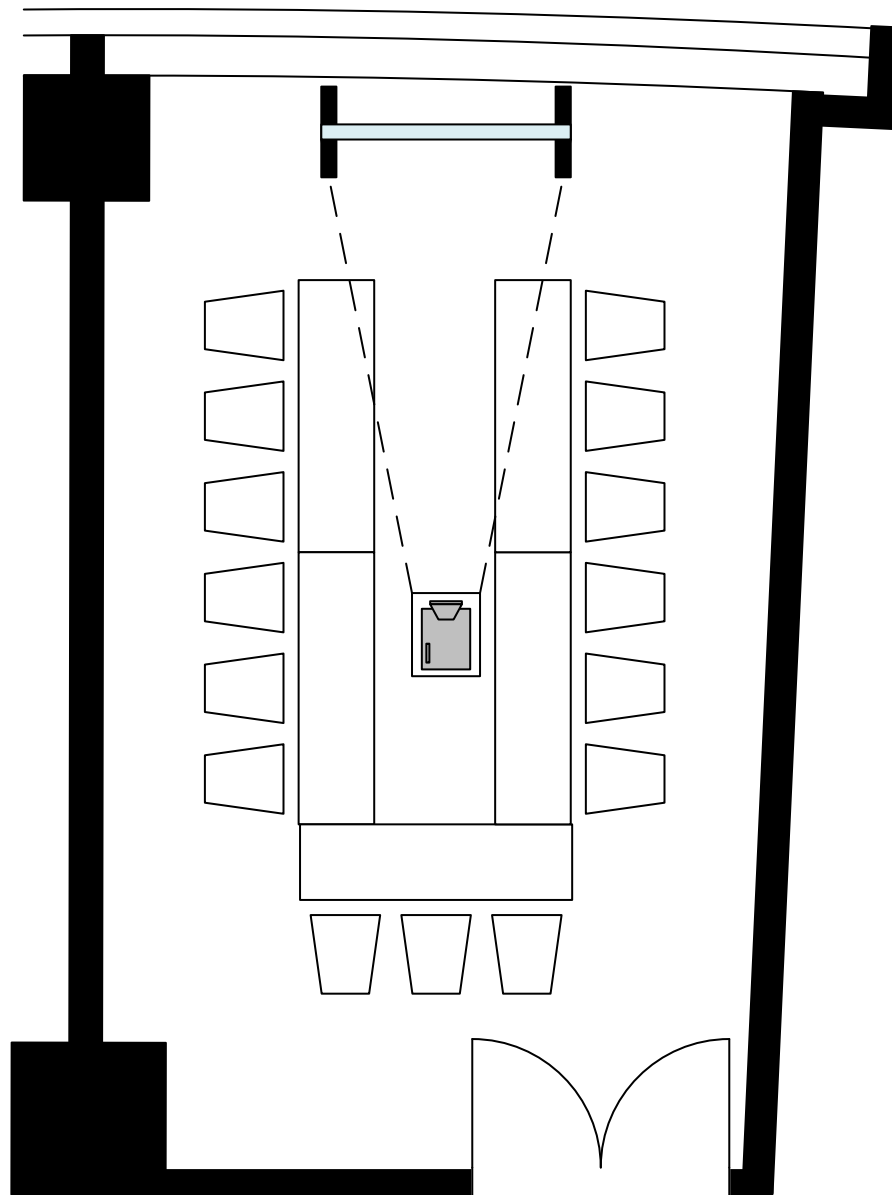

ユーカリ(40㎡) 抱合せ12名

ユーカリ(40㎡) コの字(15名)

---

ユーカリ(40㎡) スクール(18名)

---

ユーカリ(40㎡) シアター(30名)

---