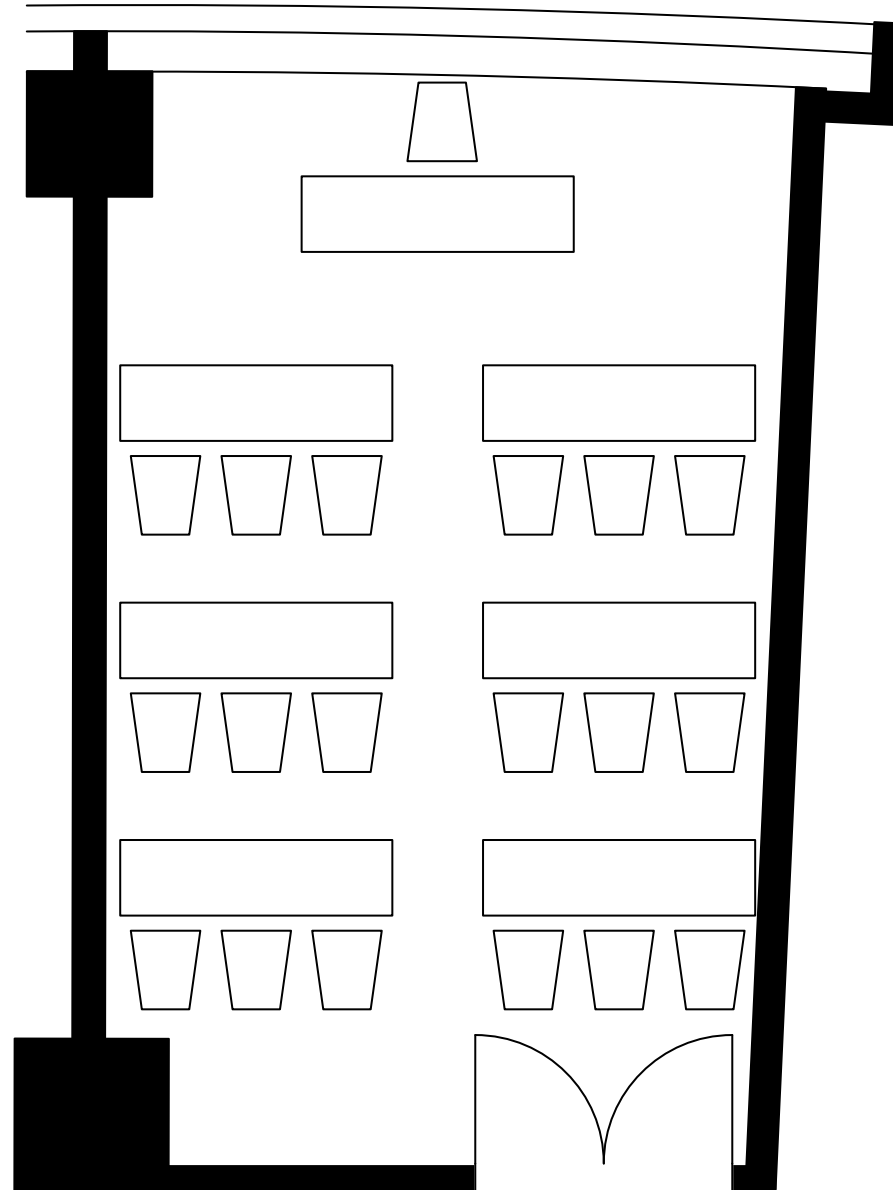

ユーカリ(40㎡) 抱合せ12名

ユーカリ(40㎡) コの字(15名)

---

ユーカリ(40㎡) スクール(18名)

---

ユーカリ(40㎡) シアター(30名)

---