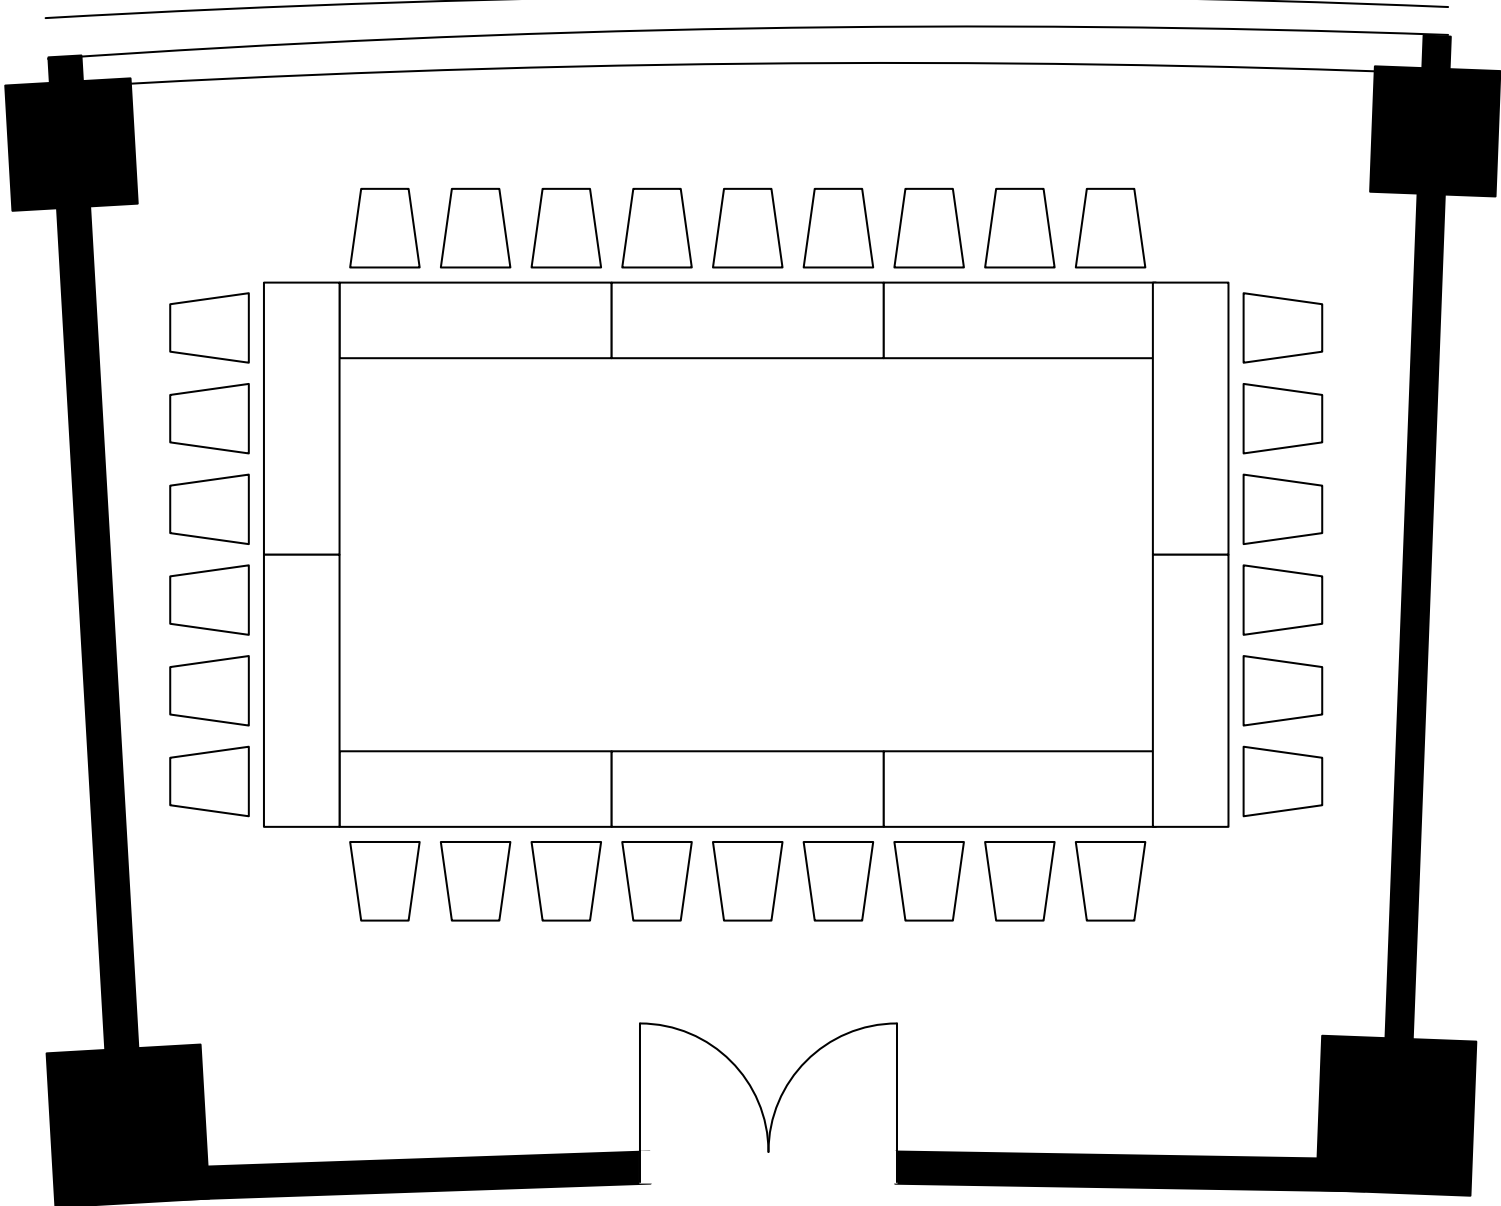

カトリア(67m²) コの字(24名)

カトレア (67m²) 口の字 (30名)

カトレア(67㎡) スクール(36名)

カトレア(67m²) シアター(50名)