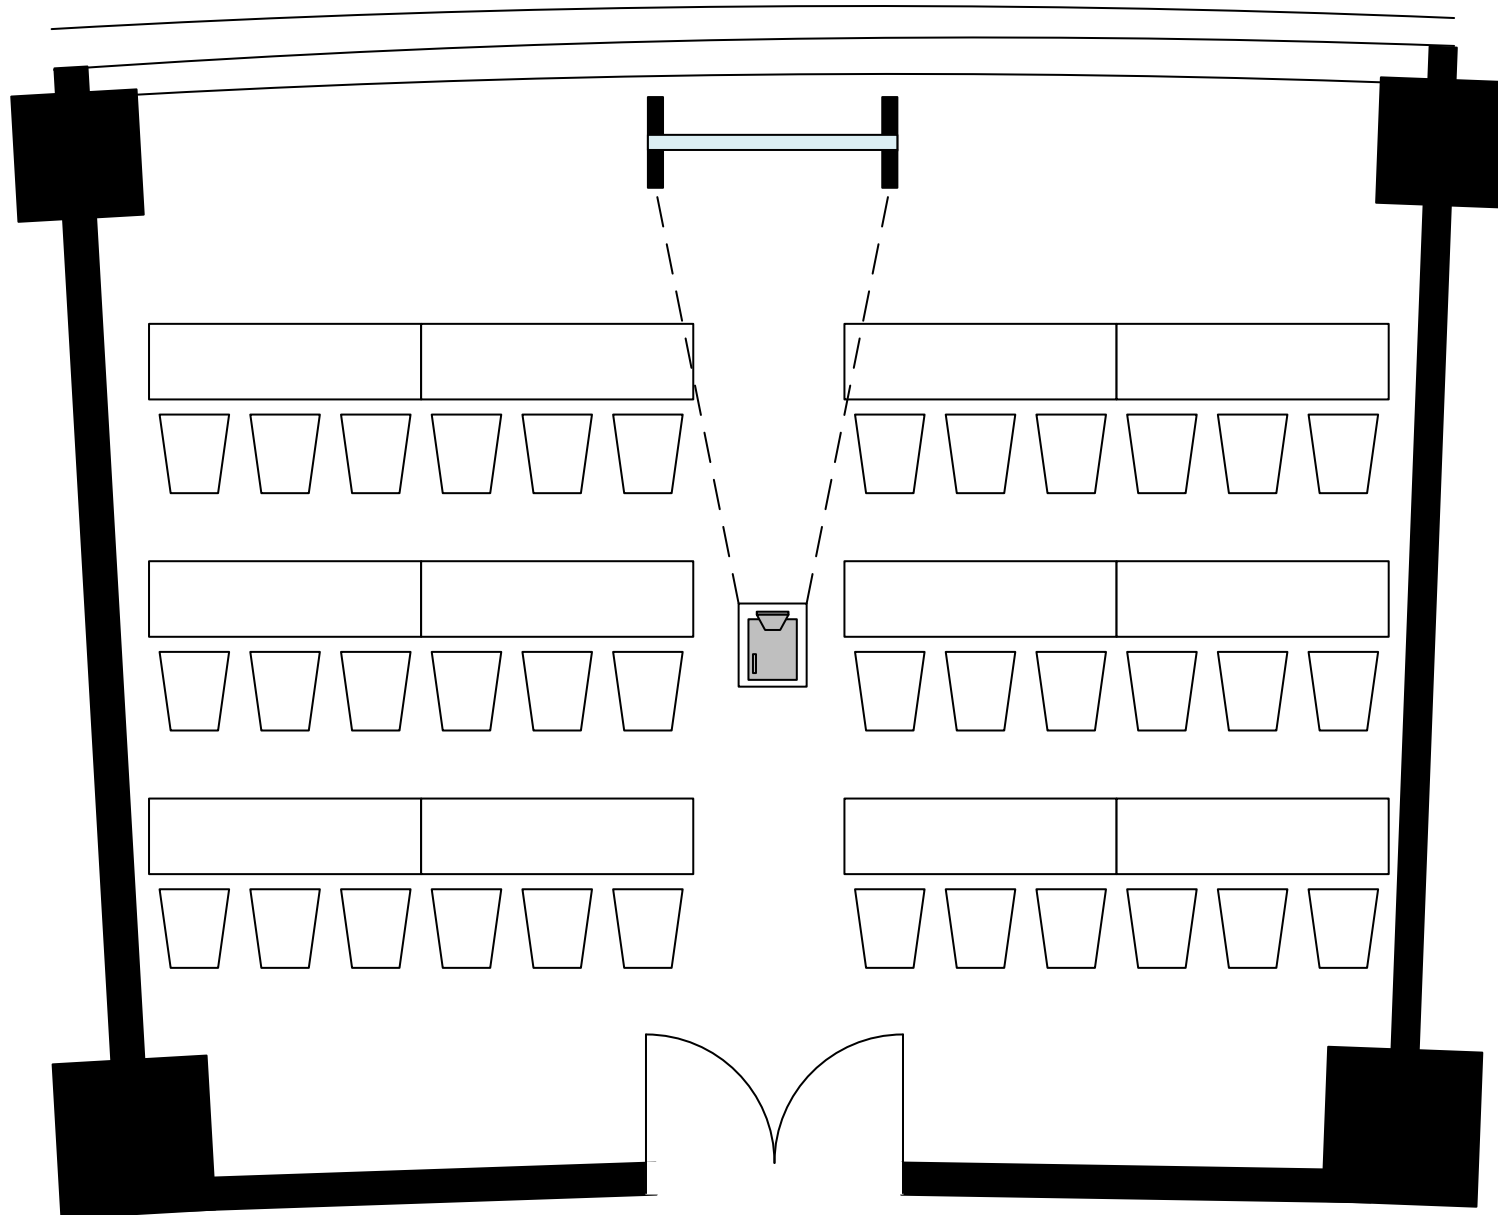

カトリア(67m²) コの字(24名)

カトレア (67m²) 口の字 (30名)

カトレア(67㎡) スクール(36名)

カトレア(67m²) シアター(50名)