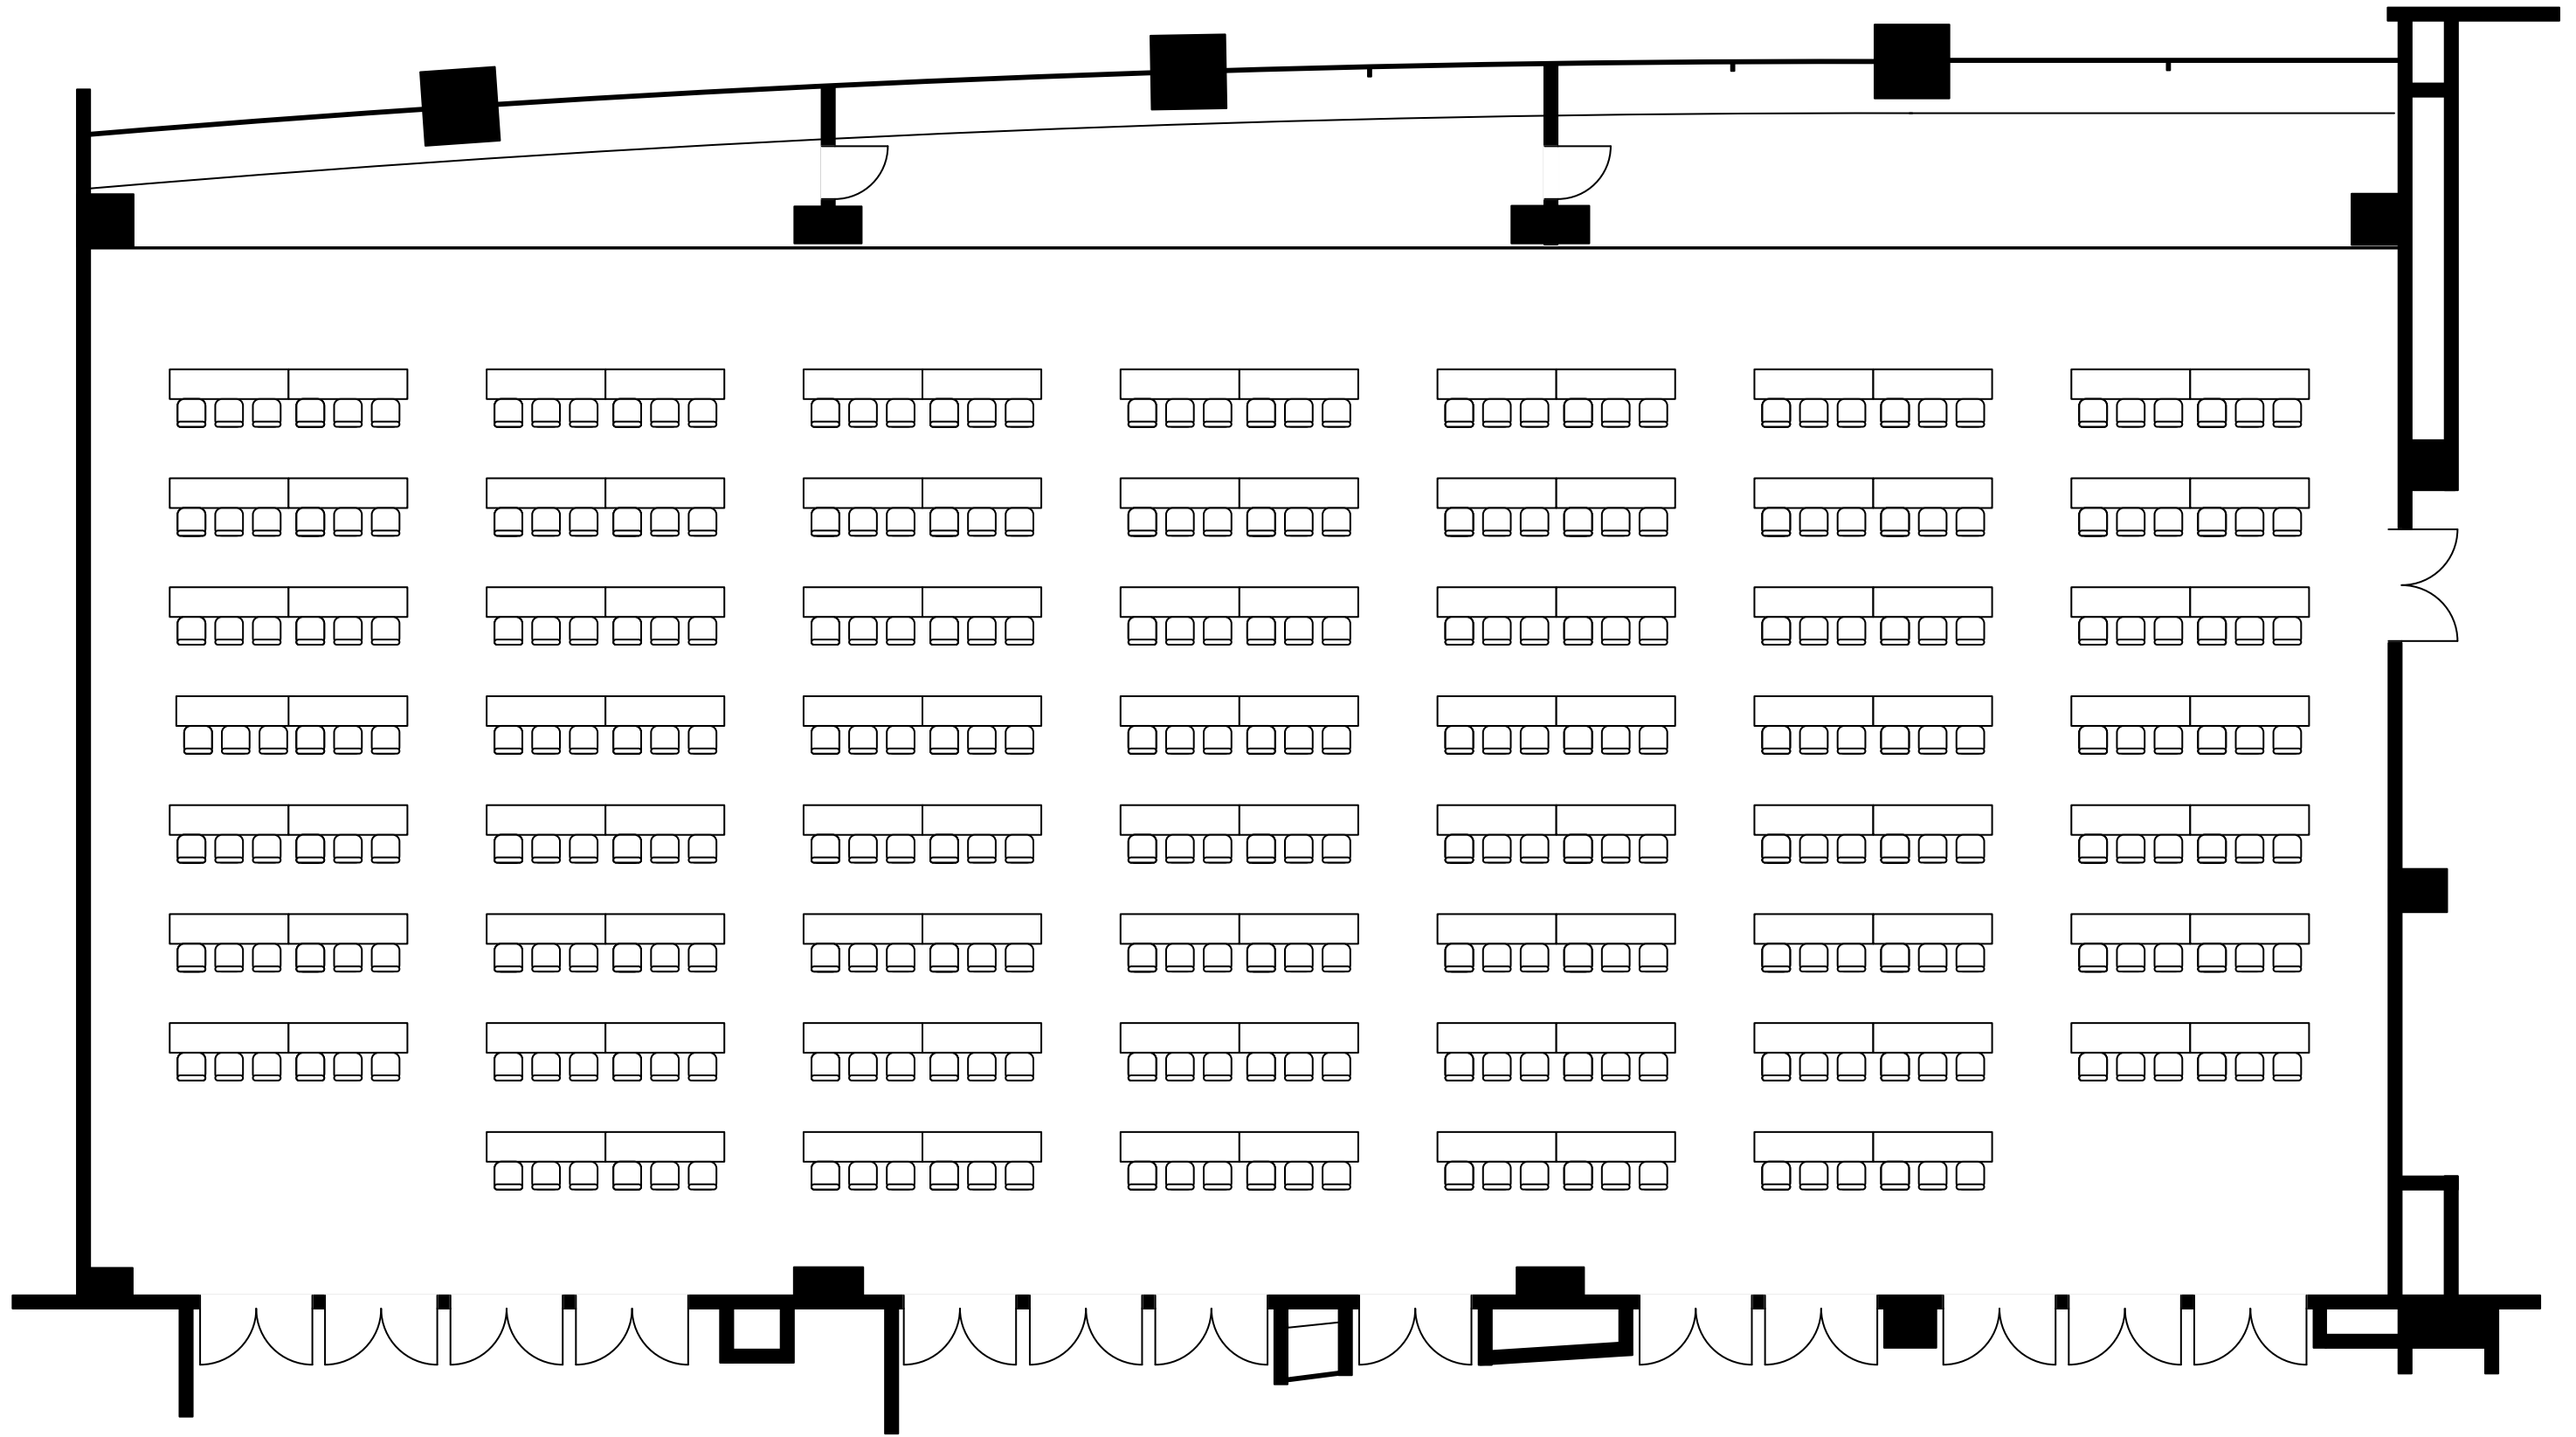

アイリス全669m²
スクール (324名)

アイリス全669m²
シアター (500名)

アイリス全669m²
(着席256名)

アイリス全669m²
(島型120名 立食100名)