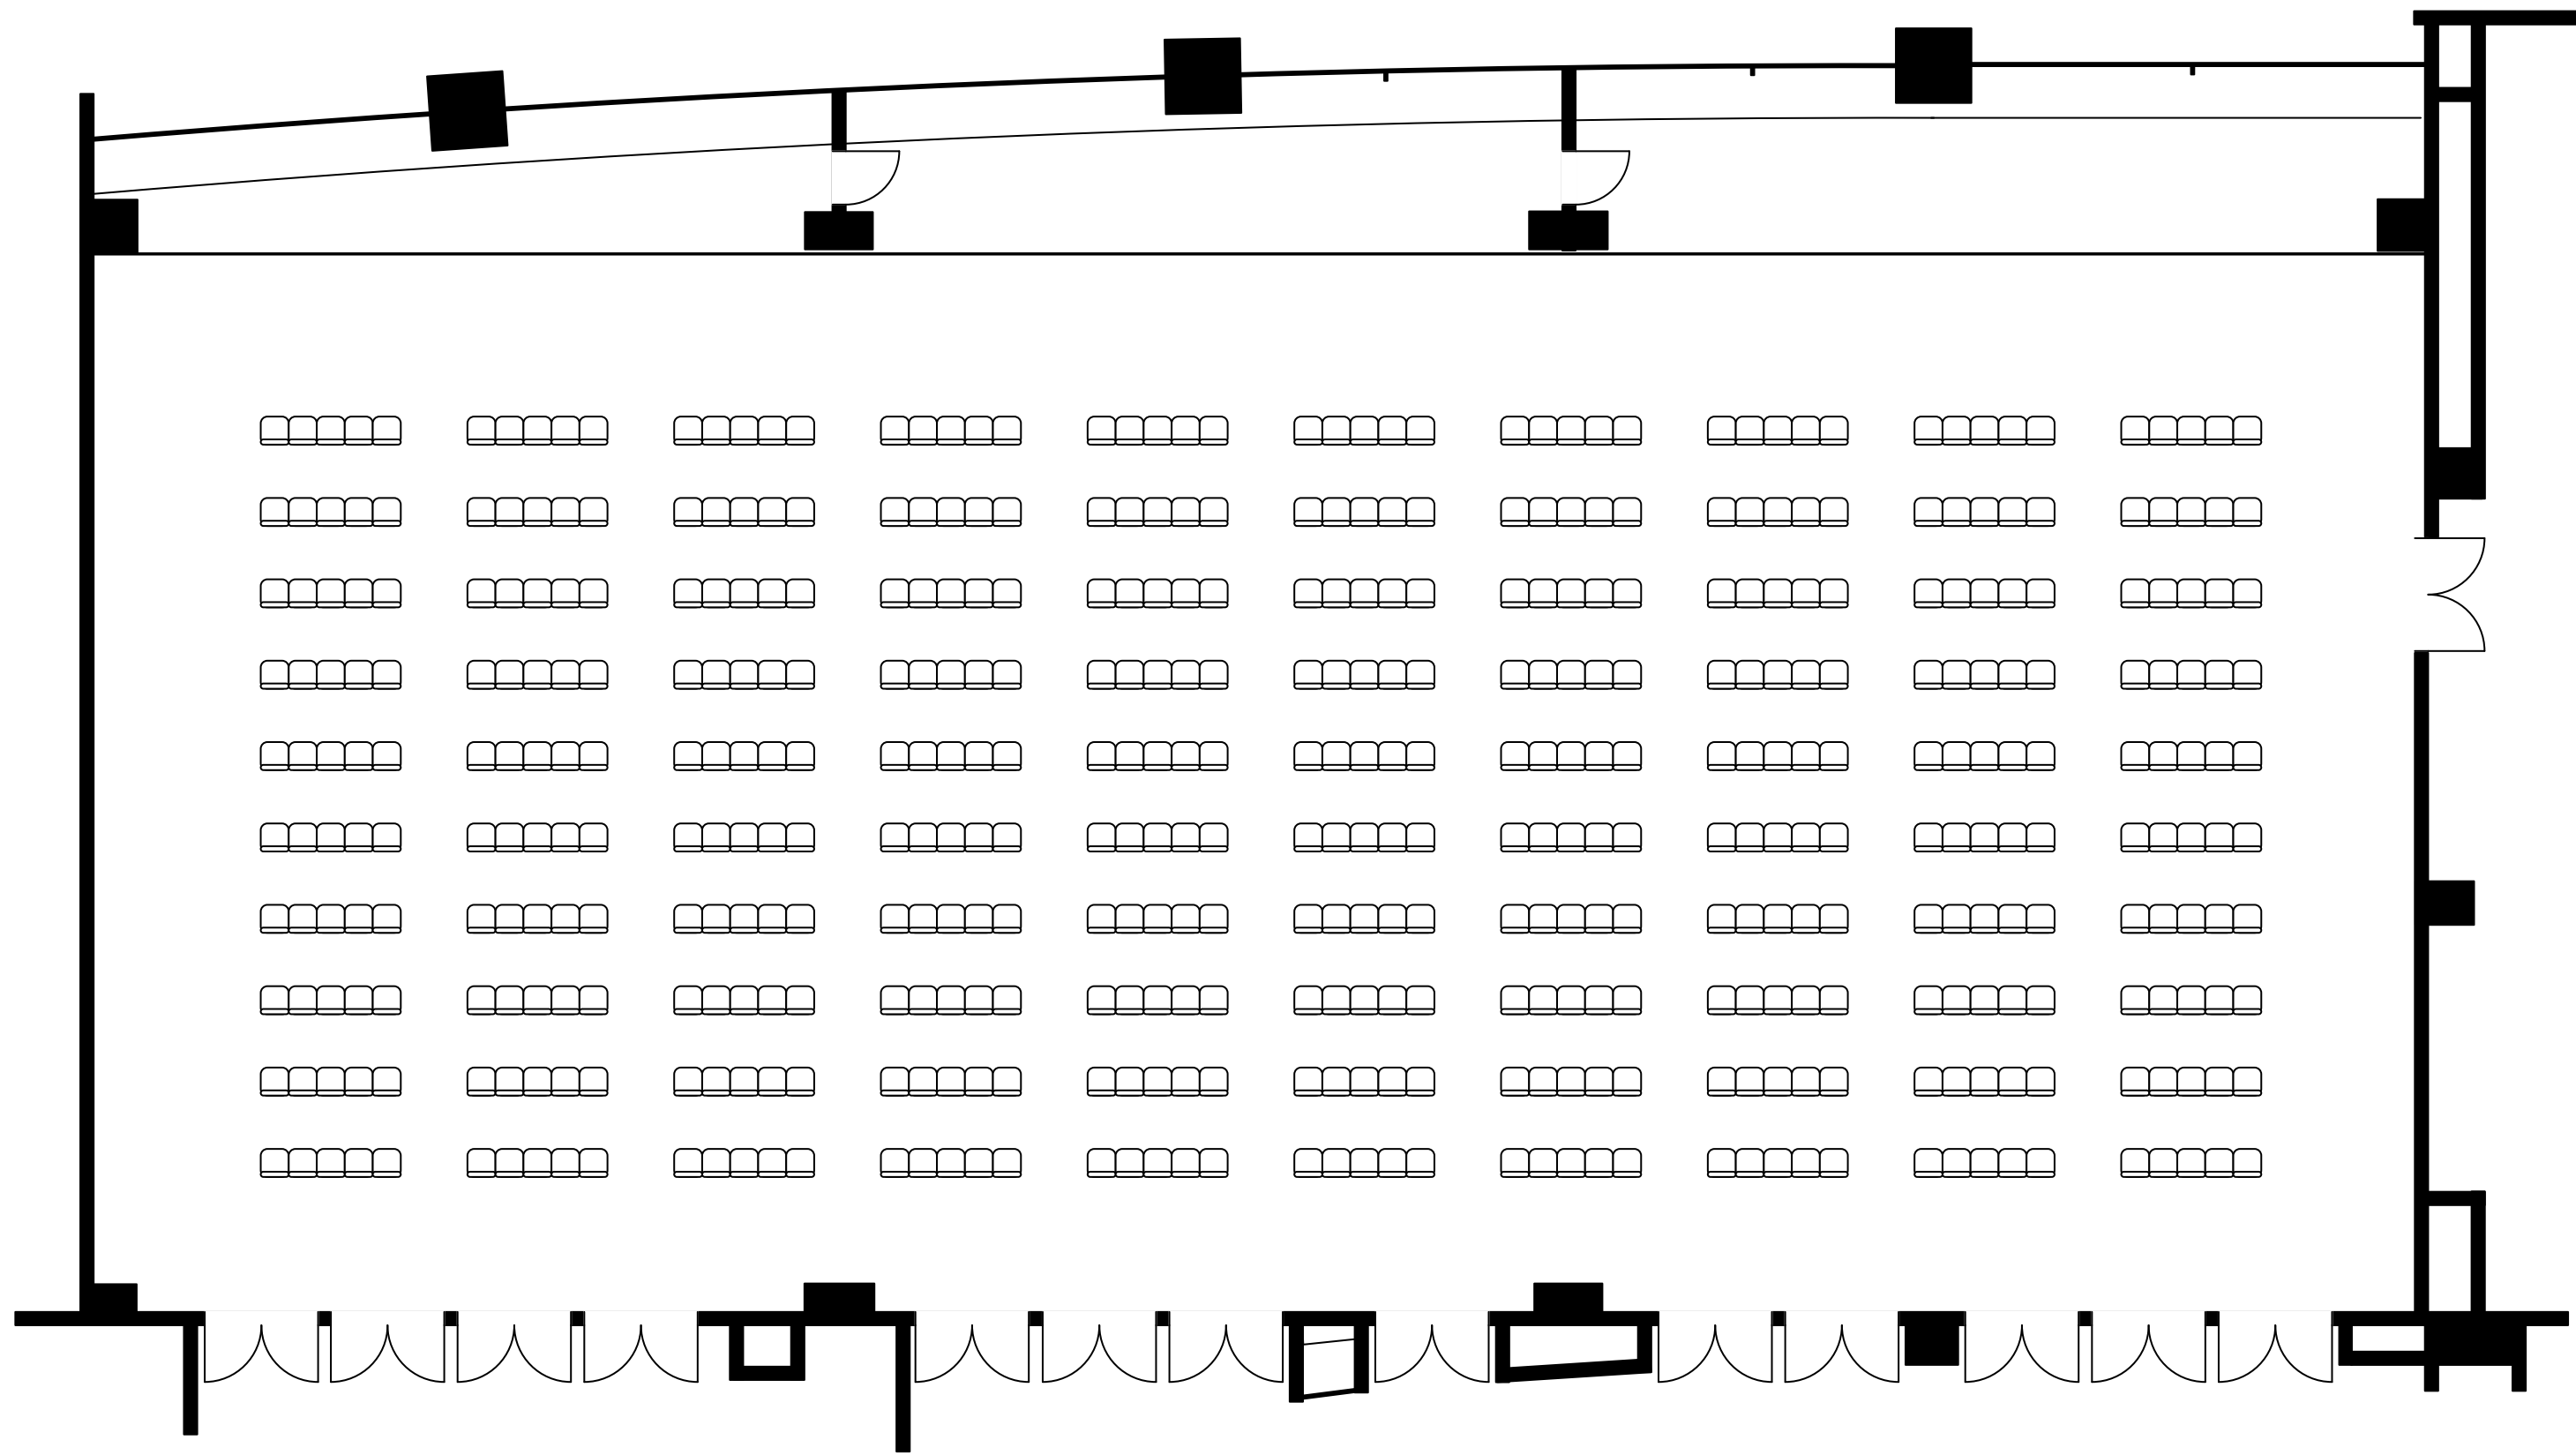

アイリス全669m²
スクール (324名)

アイリス全669m²
シアター (500名)

アイリス全669m²
(着席256名)

アイリス全669m²
(島型120名 立食100名)