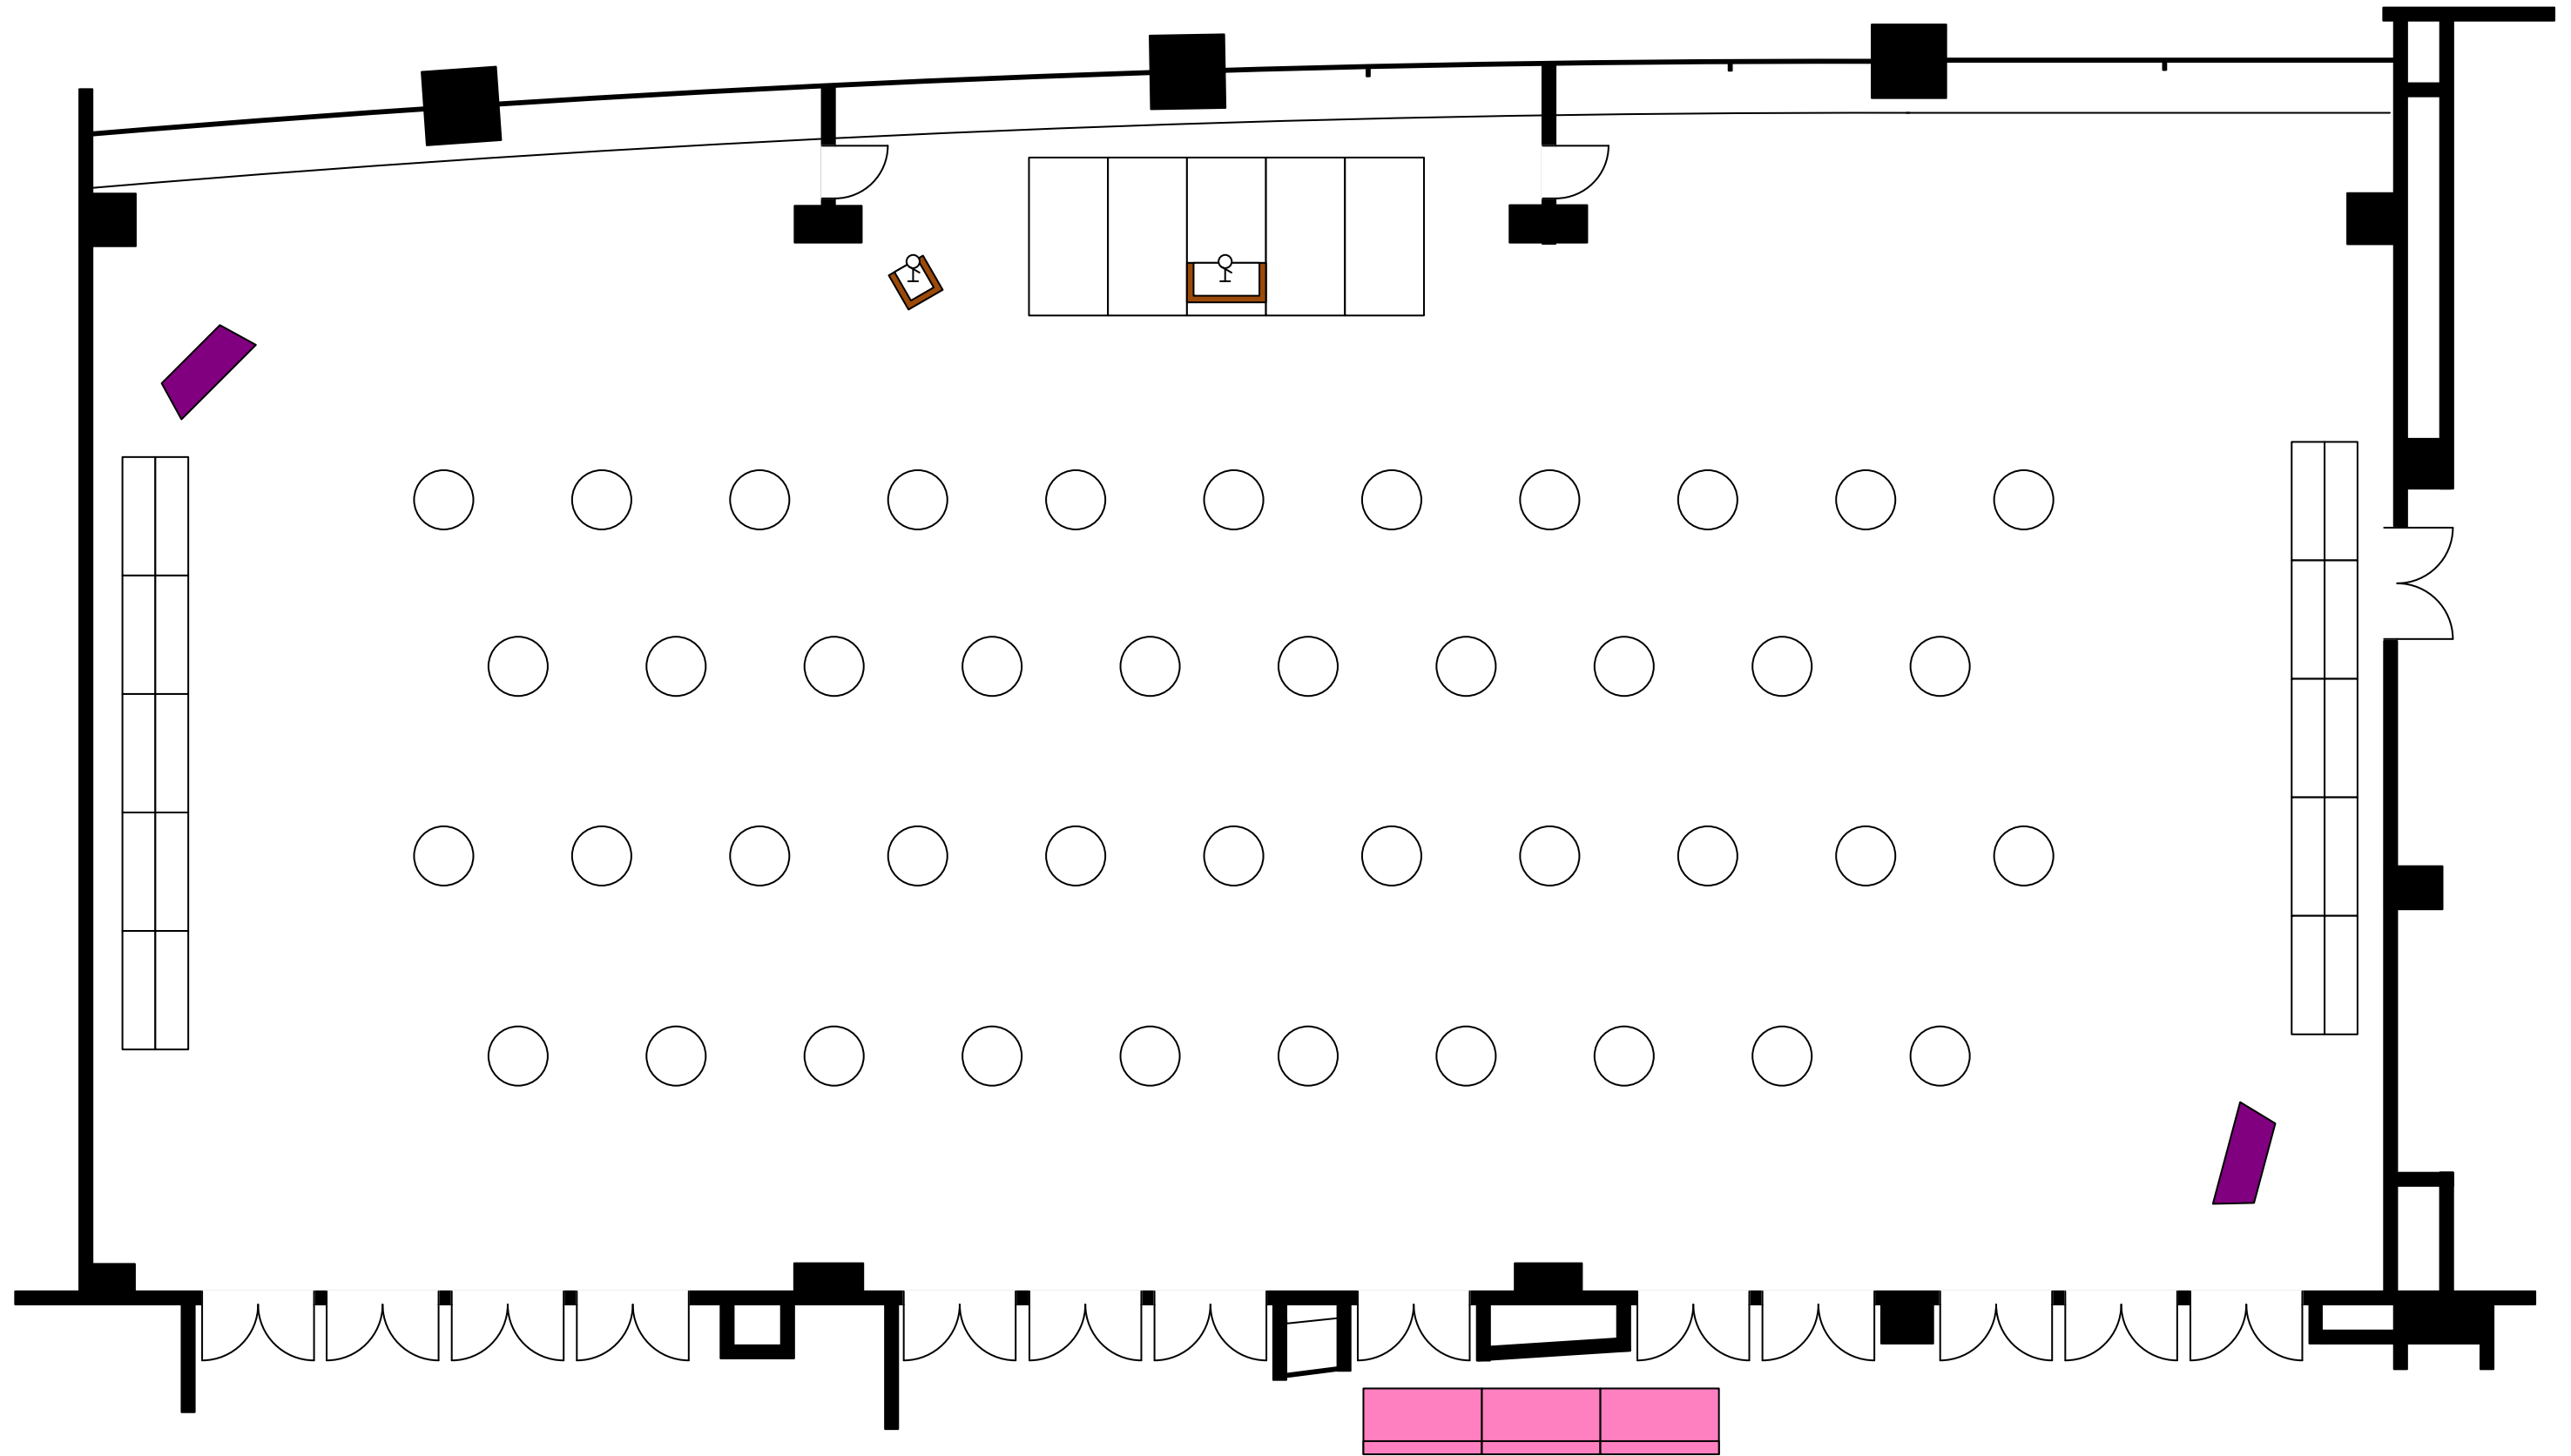

アイリス全体(669㎡) 立食ビュッフェ(400名)

アイリスBC(446㎡) スクール140名

アイリスA (223㎡) シアター150名

アイリス全体(669㎡) 着席ビュッフェ(320名)

アイリスC(223㎡) 着席ビュッフェ(64名)

アイリスAB(446㎡) 立食ビュッフェ(240名)