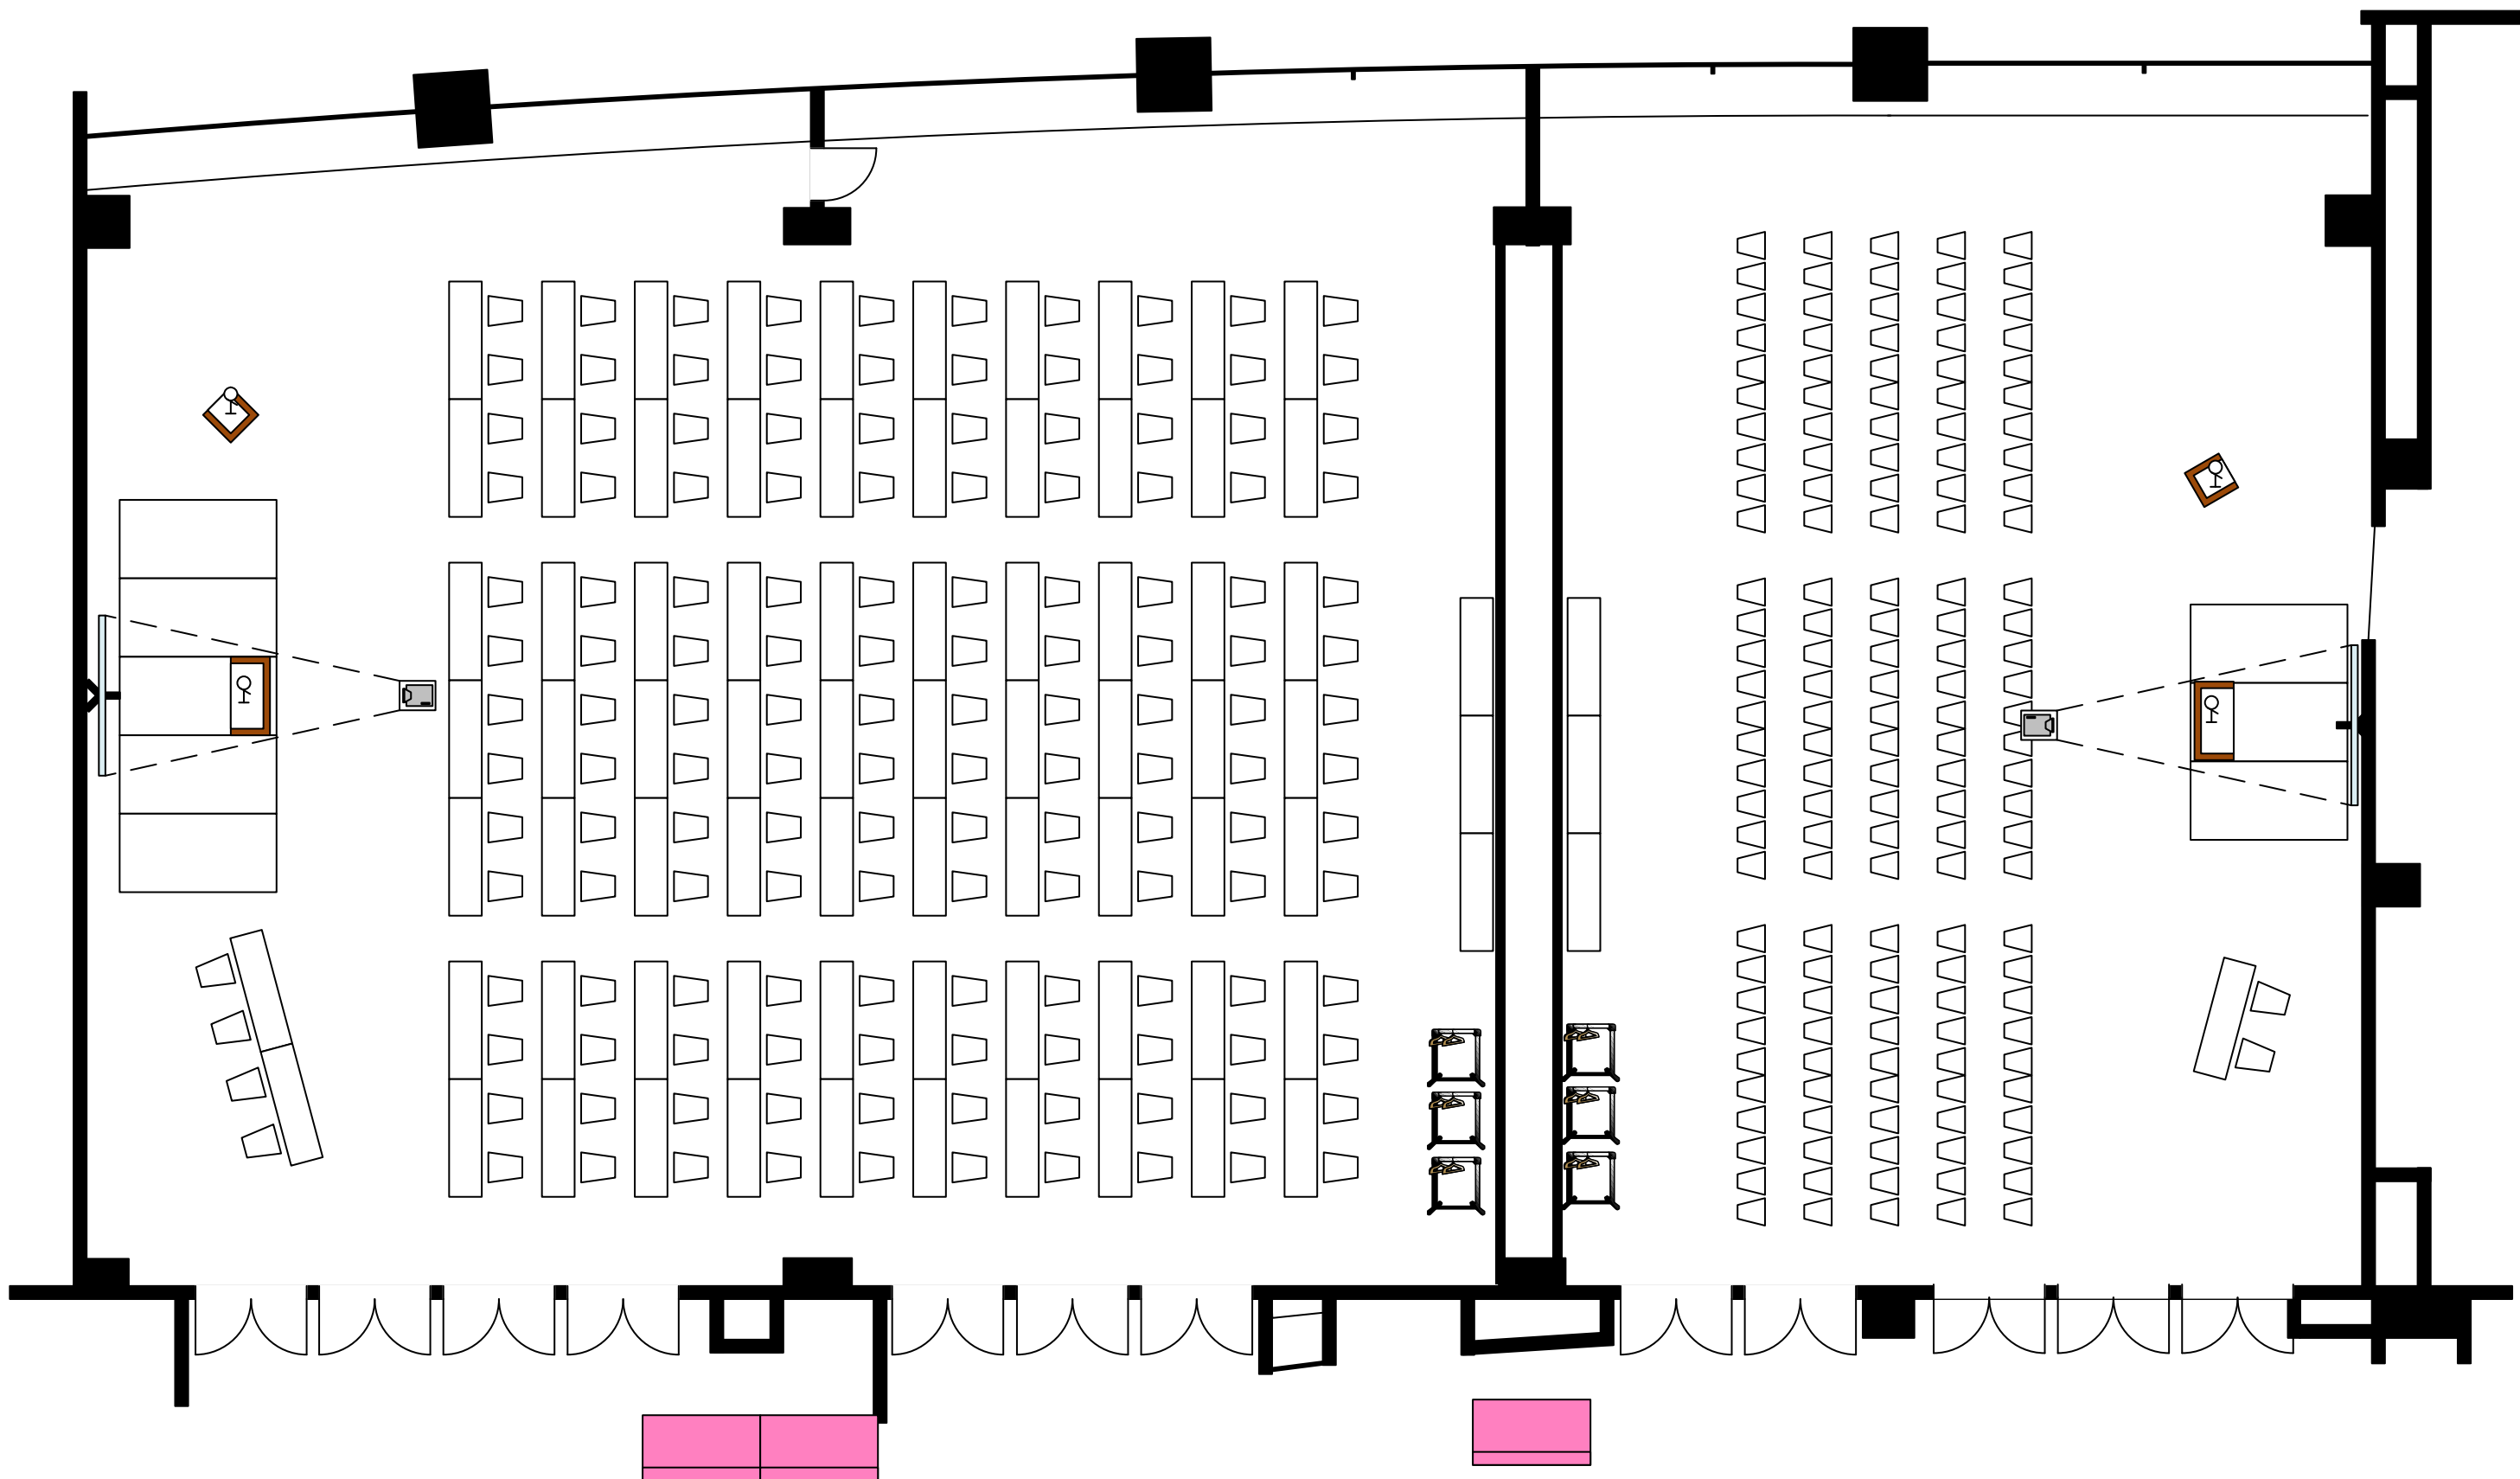

アイリス全体(669㎡) 立食ビュッフェ(400名)

アイリスBC(446㎡) スクール140名

アイリスA (223㎡) シアター150名

アイリス全体(669㎡) 着席ビュッフェ(320名)

アイリスC(223㎡) 着席ビュッフェ(64名)

アイリスAB(446㎡) 立食ビュッフェ(240名)