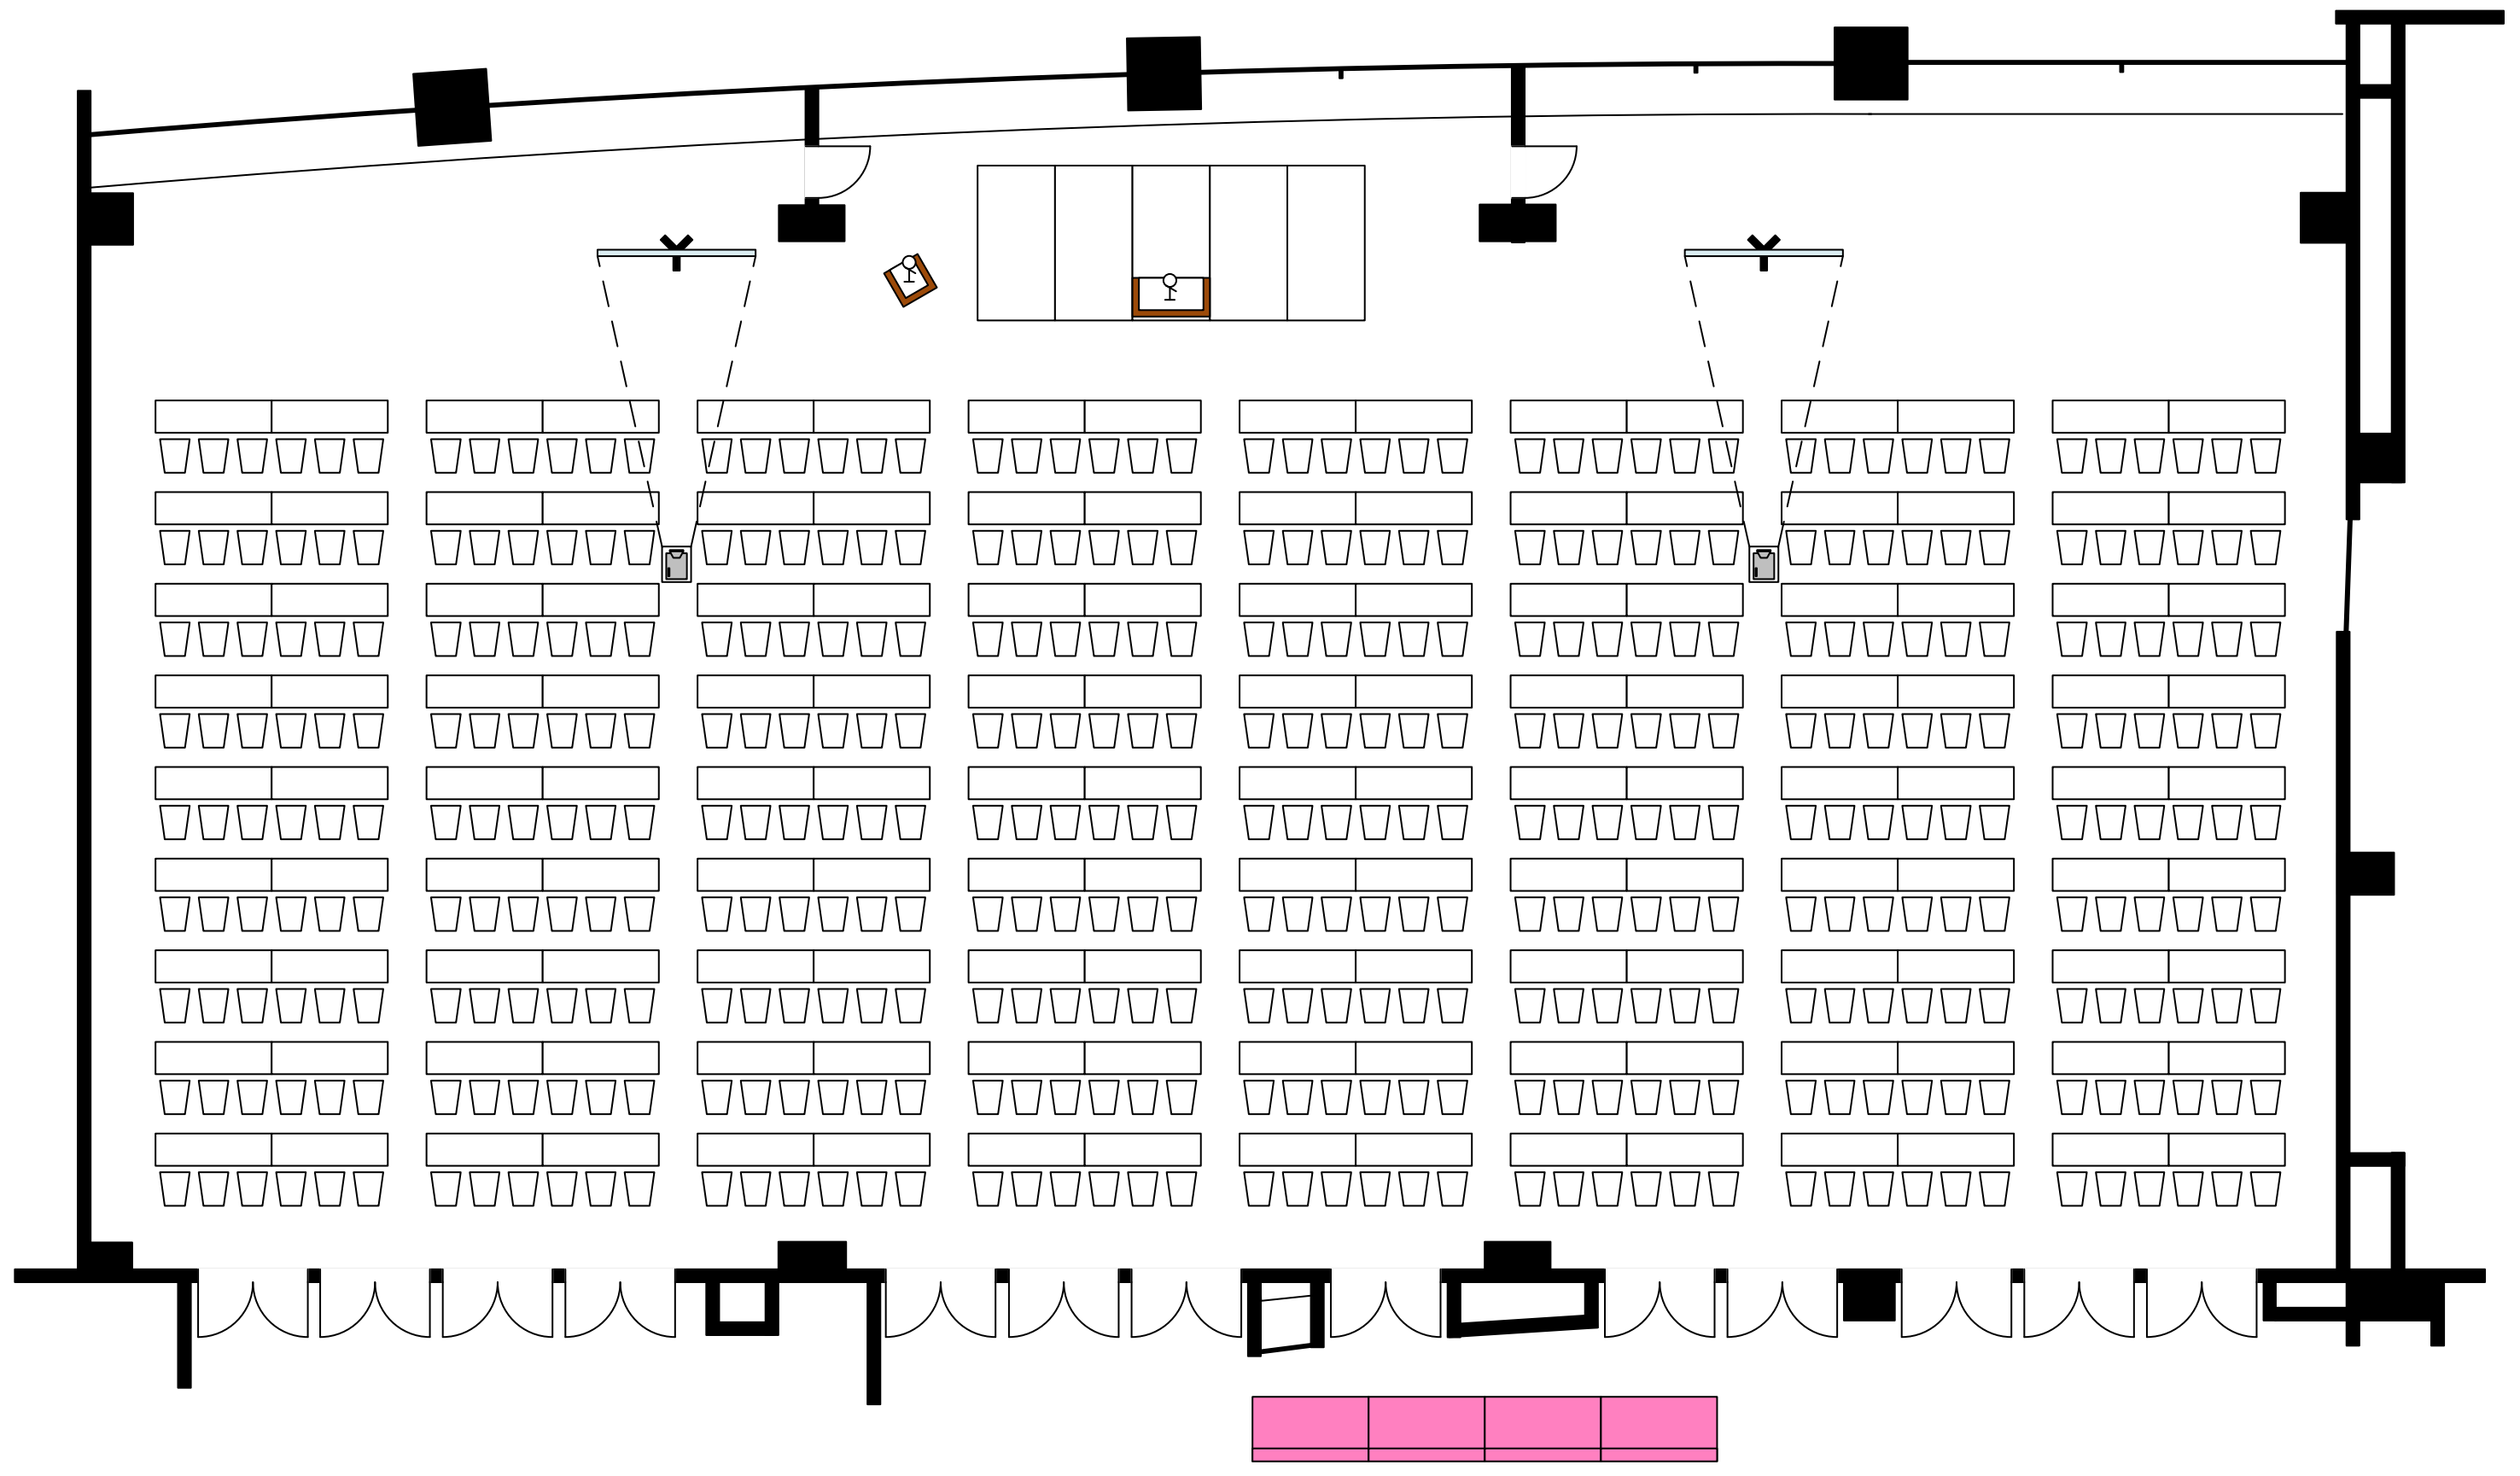

アイリス全体(669㎡) 立食ビュッフェ(400名)

アイリスBC(446㎡) スクール140名

アイリスA (223㎡) シアター150名

アイリス全体(669㎡) 着席ビュッフェ(320名)

アイリスC(223㎡) 着席ビュッフェ(64名)

アイリスAB(446㎡) 立食ビュッフェ(240名)