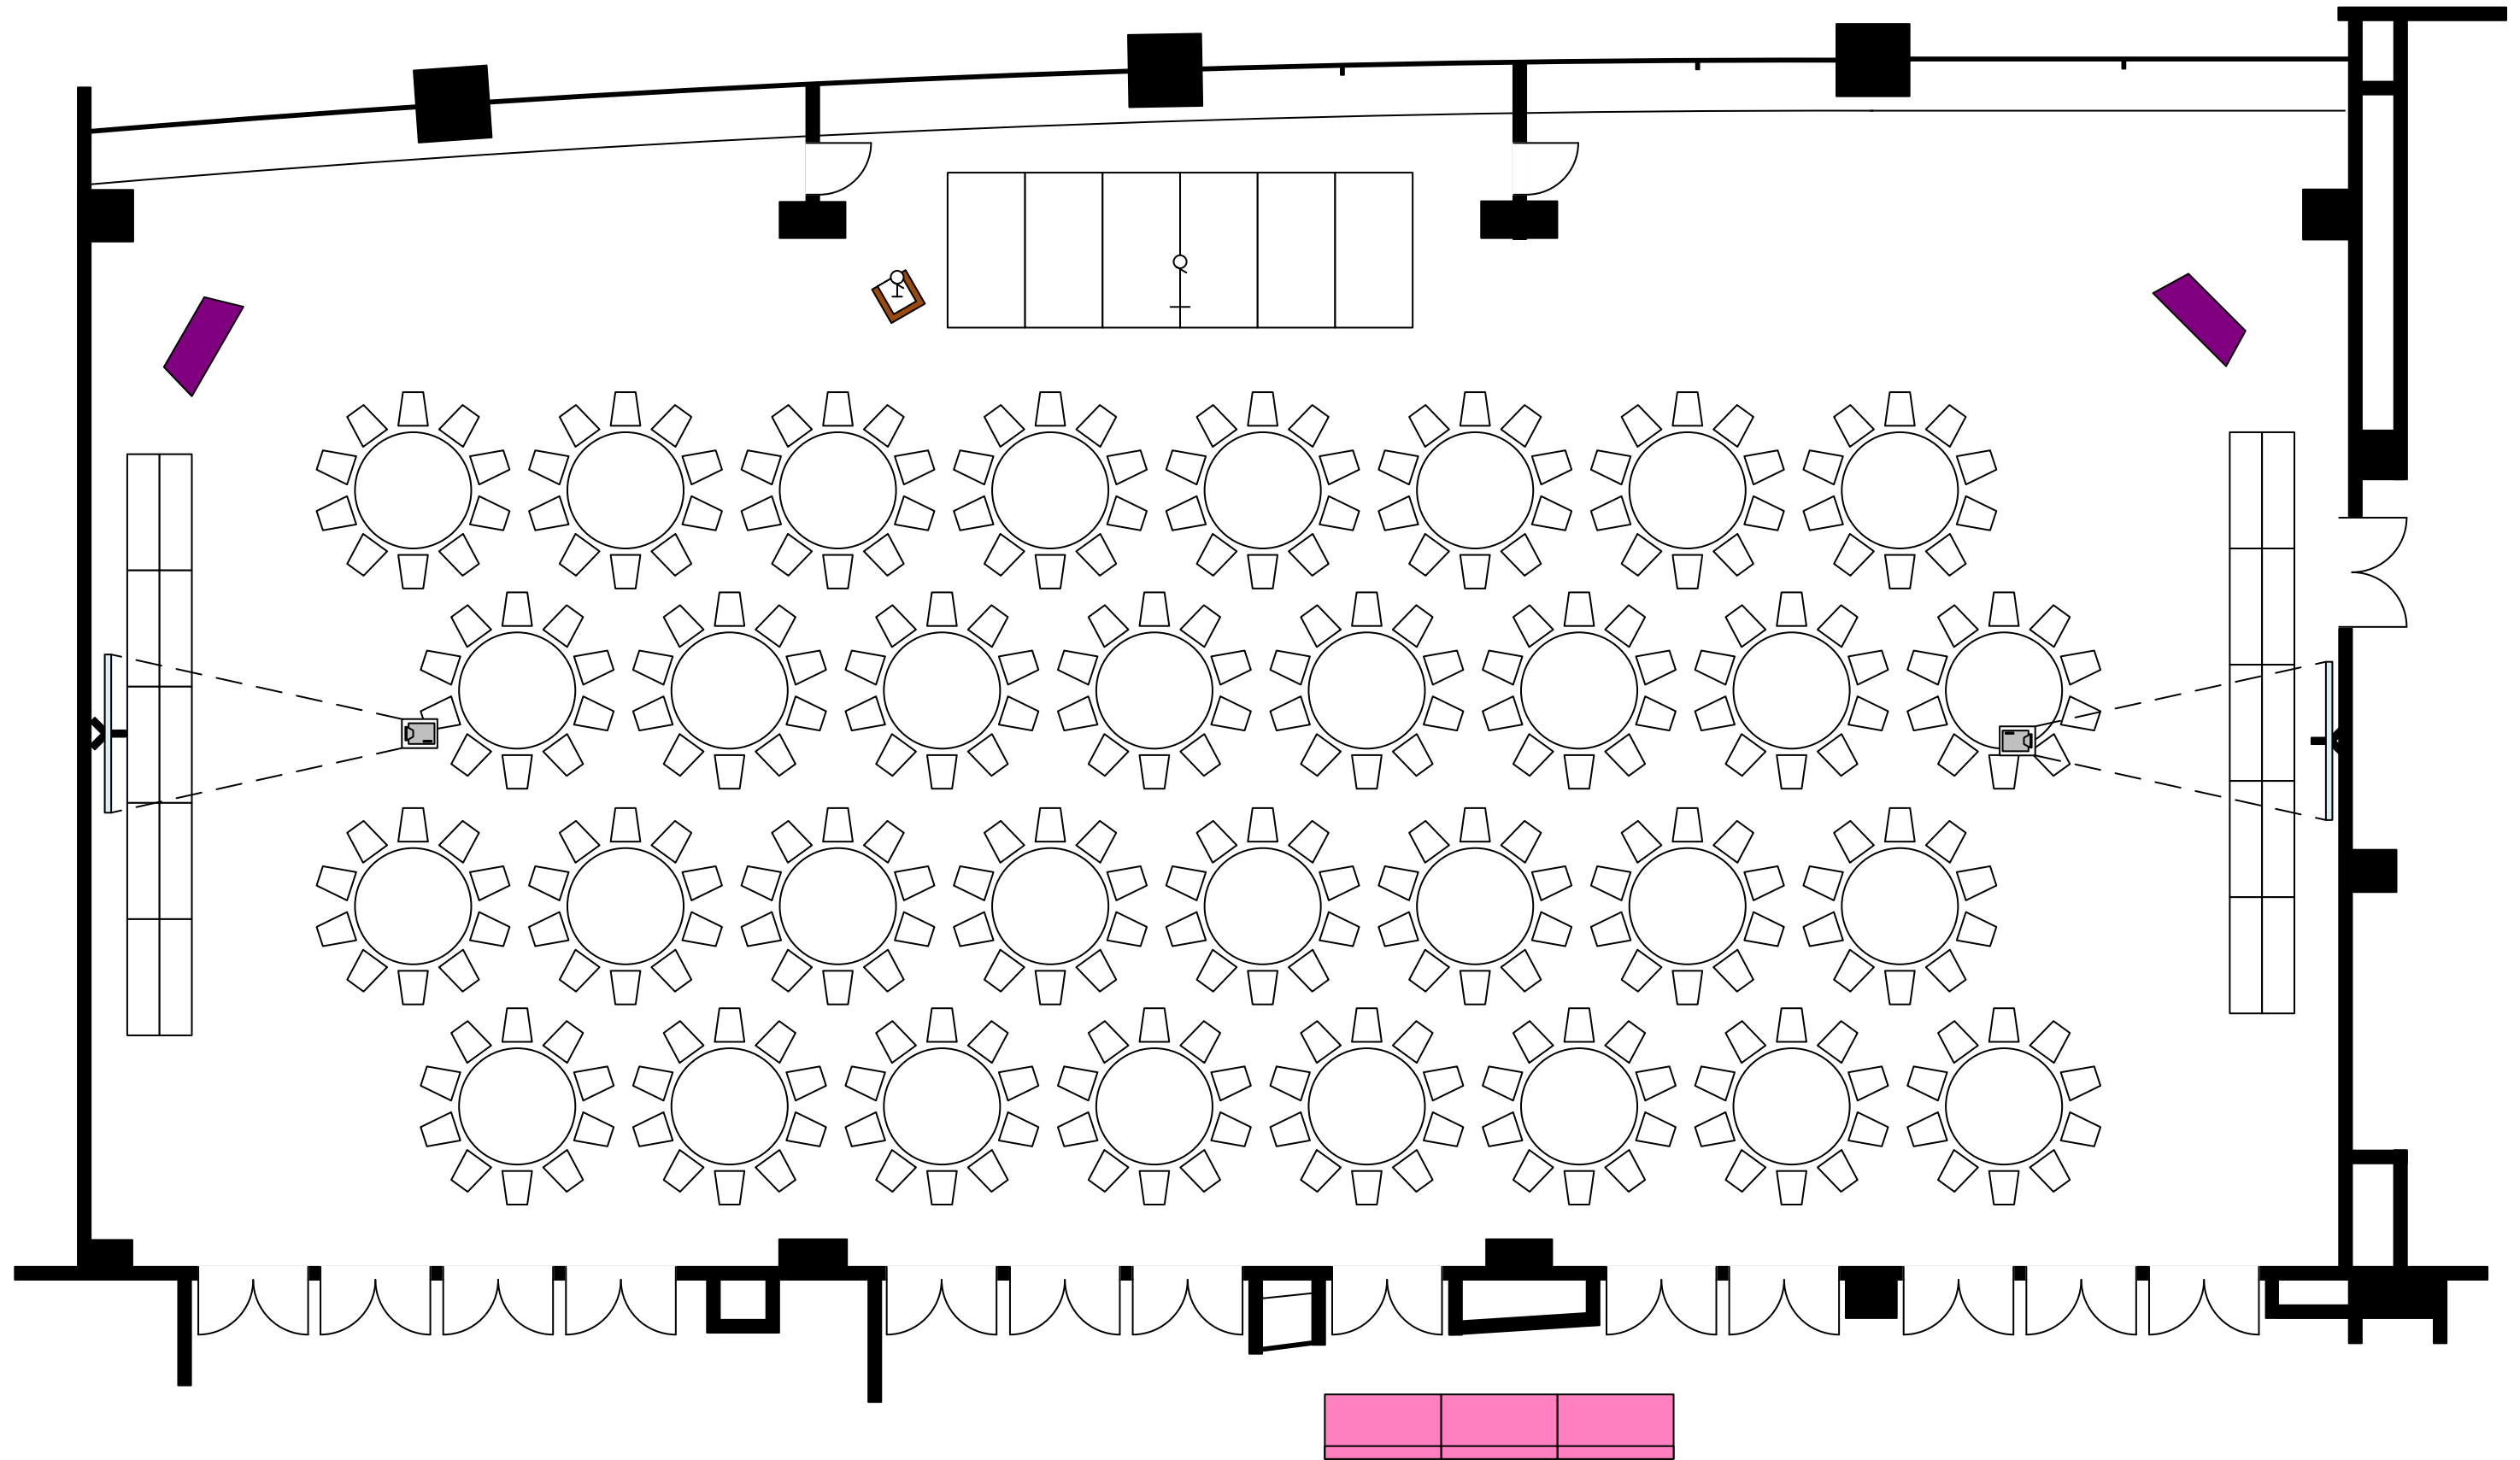

アイリス全体(669㎡) 立食ビュッフェ(400名)

アイリスBC(446㎡) スクール140名

アイリスA (223㎡) シアター150名

アイリス全体(669㎡) 着席ビュッフェ(320名)

アイリスC(223㎡) 着席ビュッフェ(64名)

アイリスAB(446㎡) 立食ビュッフェ(240名)