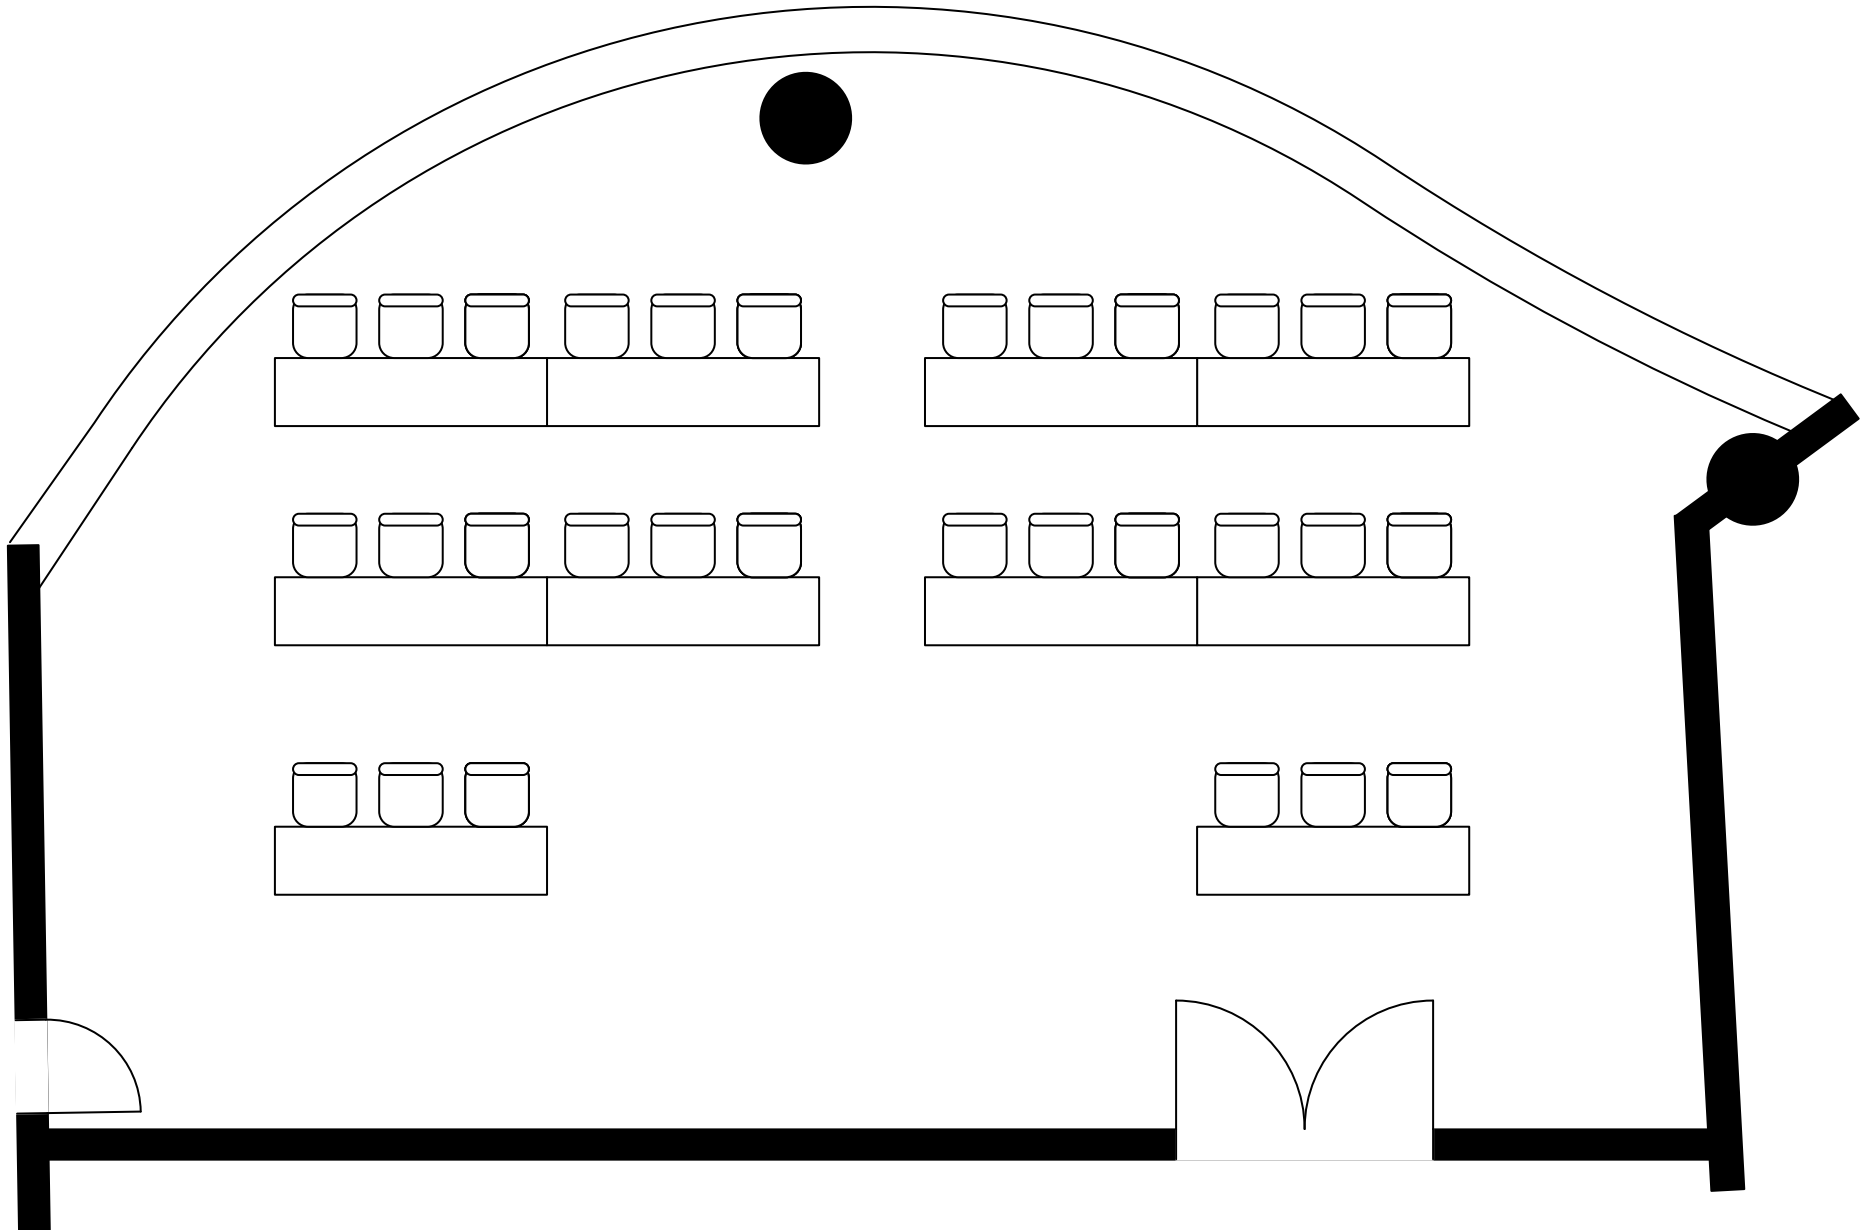

メーブル87㎡

コの字(27名)

メーブル87㎡

口の字(30名)

メーブル87㎡

スクール(30名)

メーブル87㎡

シアター(50名)