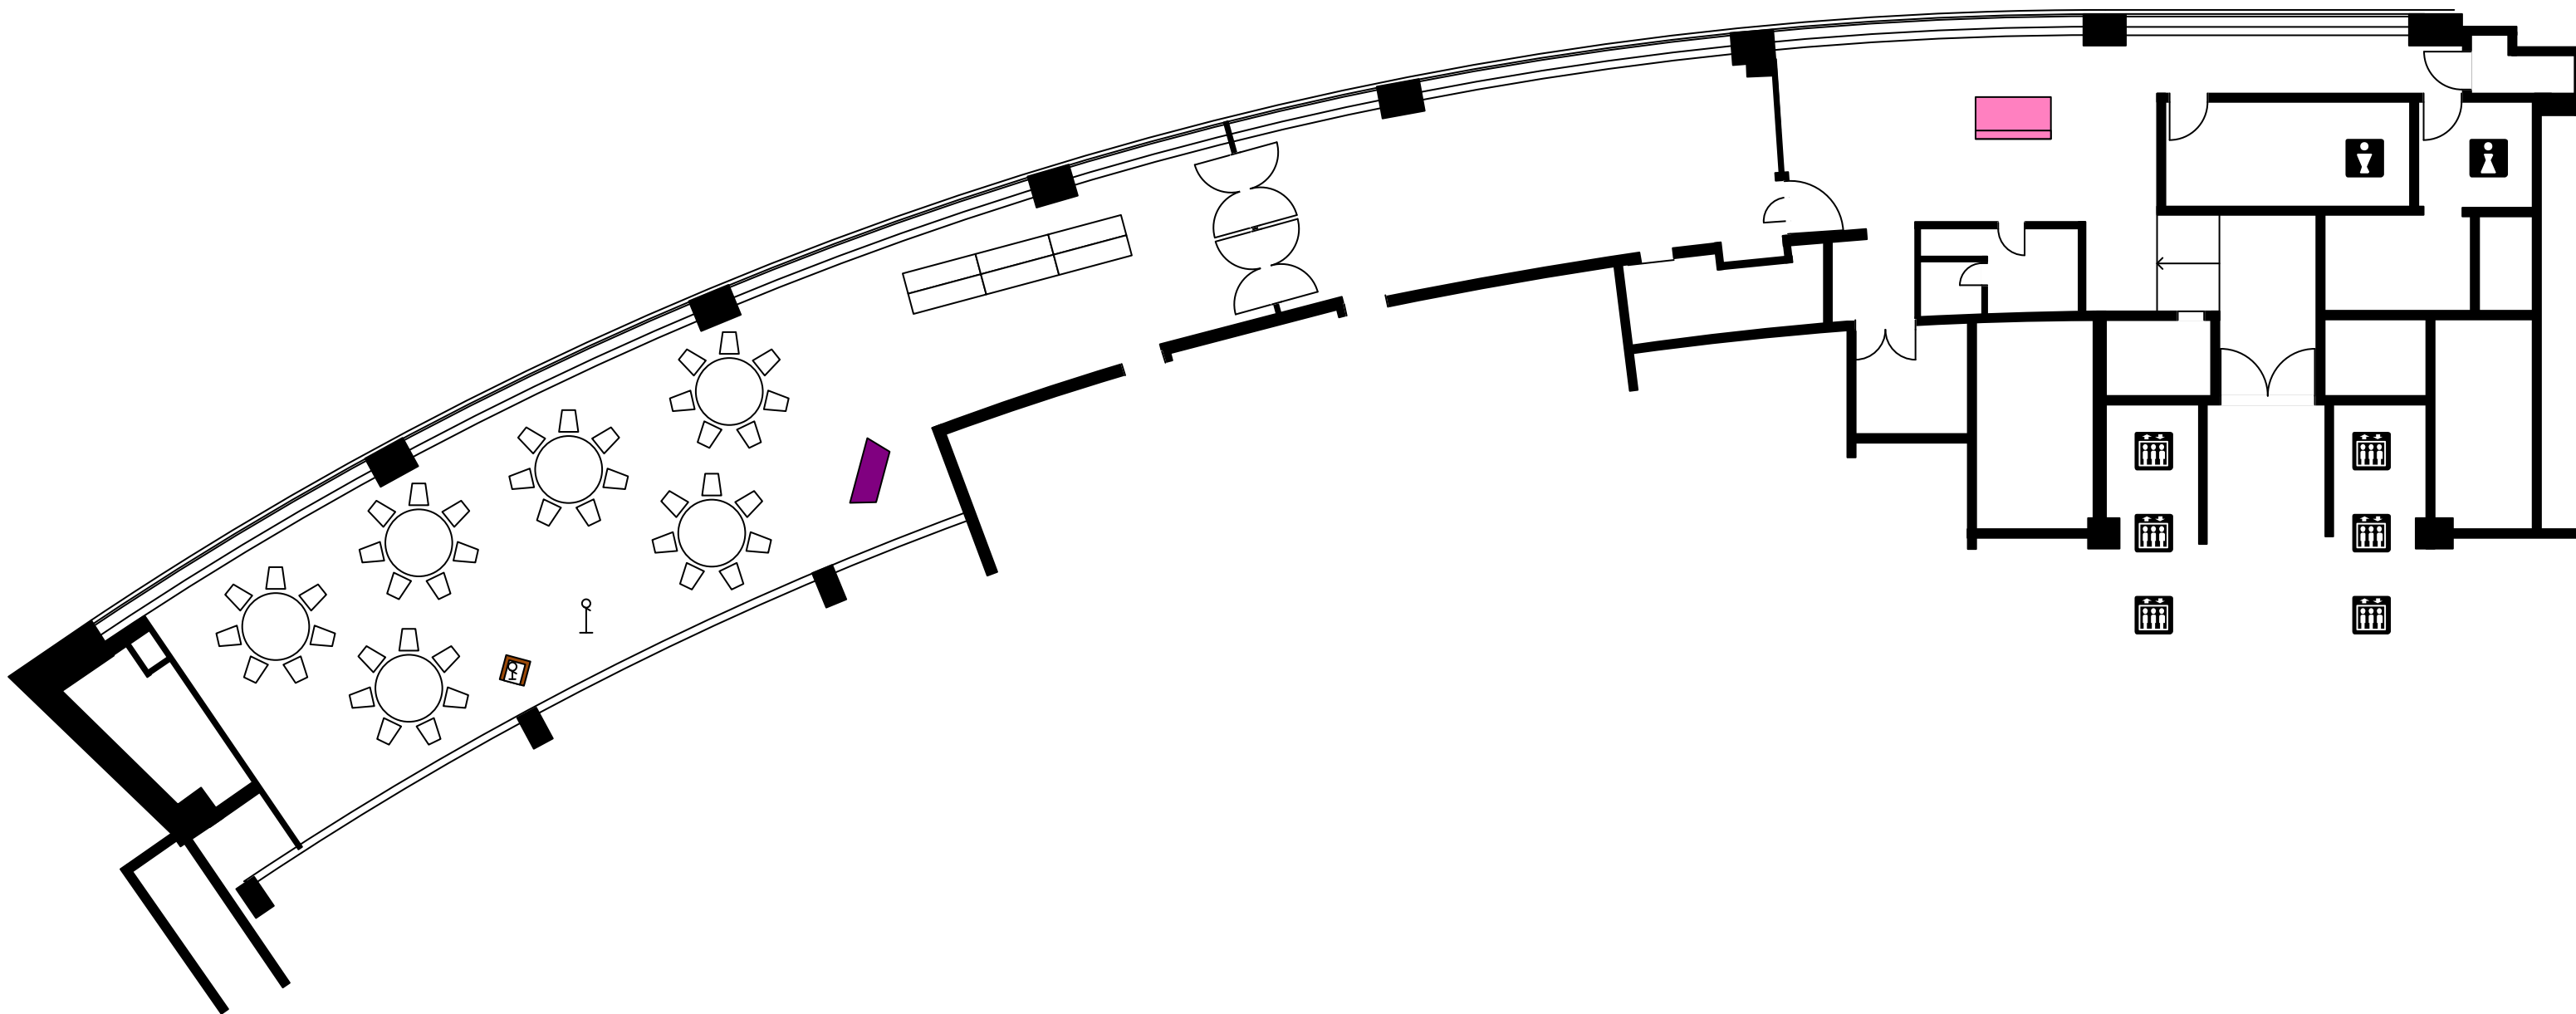

グランブラン(180㎡) 着席ビュッフェ(42名)

---

グラブラン(180㎡) 着席ビュッフェ(91名)

グランブラン(180㎡) 立食ビュッフェ(80名)