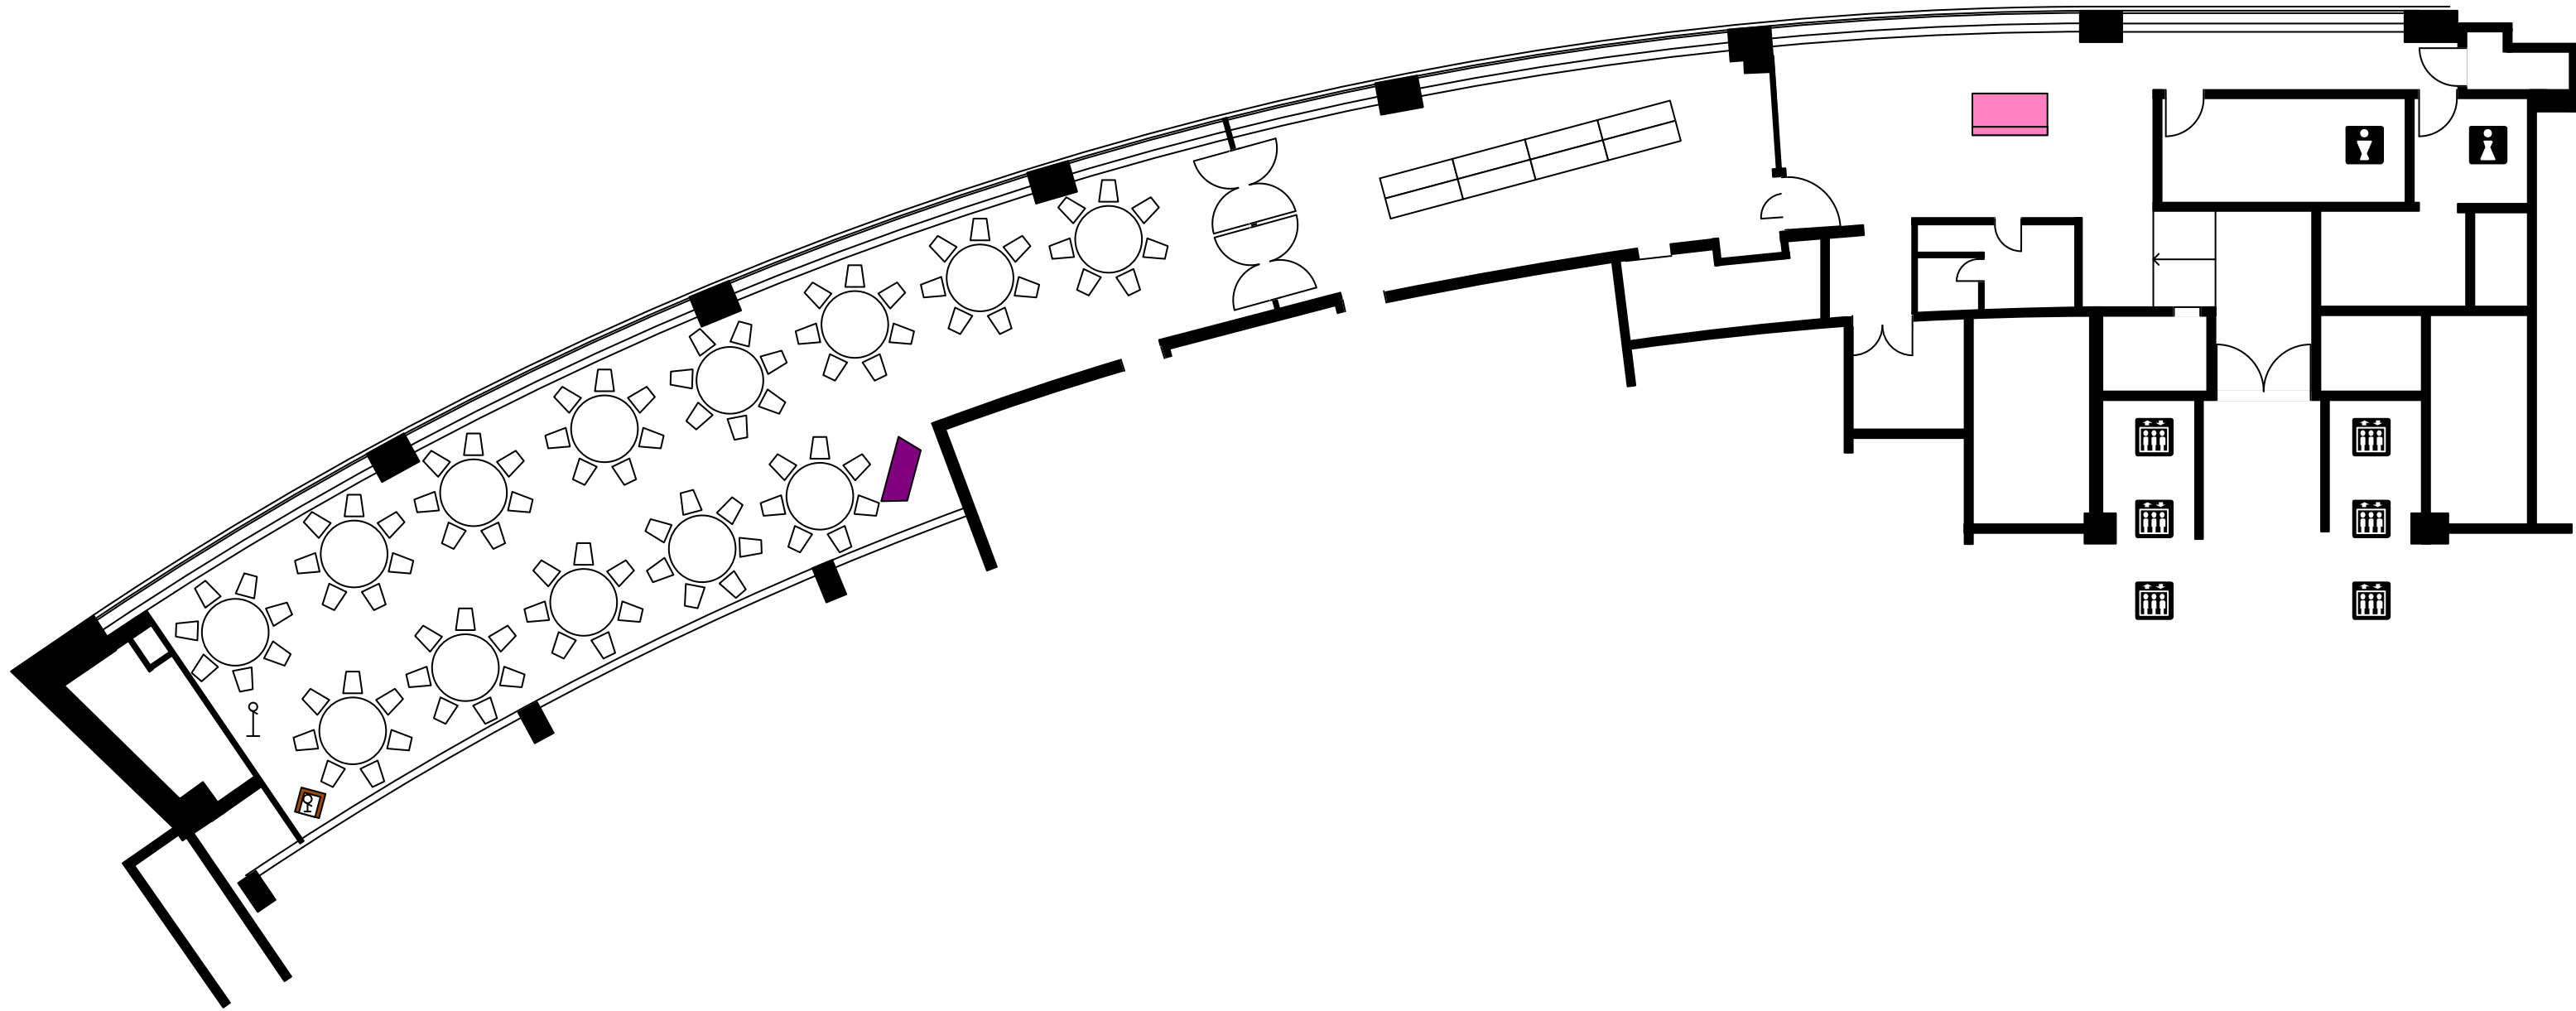

グランブラン(180㎡) 着席ビュッフェ(42名)

---

グラブラン(180㎡) 着席ビュッフェ(91名)

グランブラン(180㎡) 立食ビュッフェ(80名)