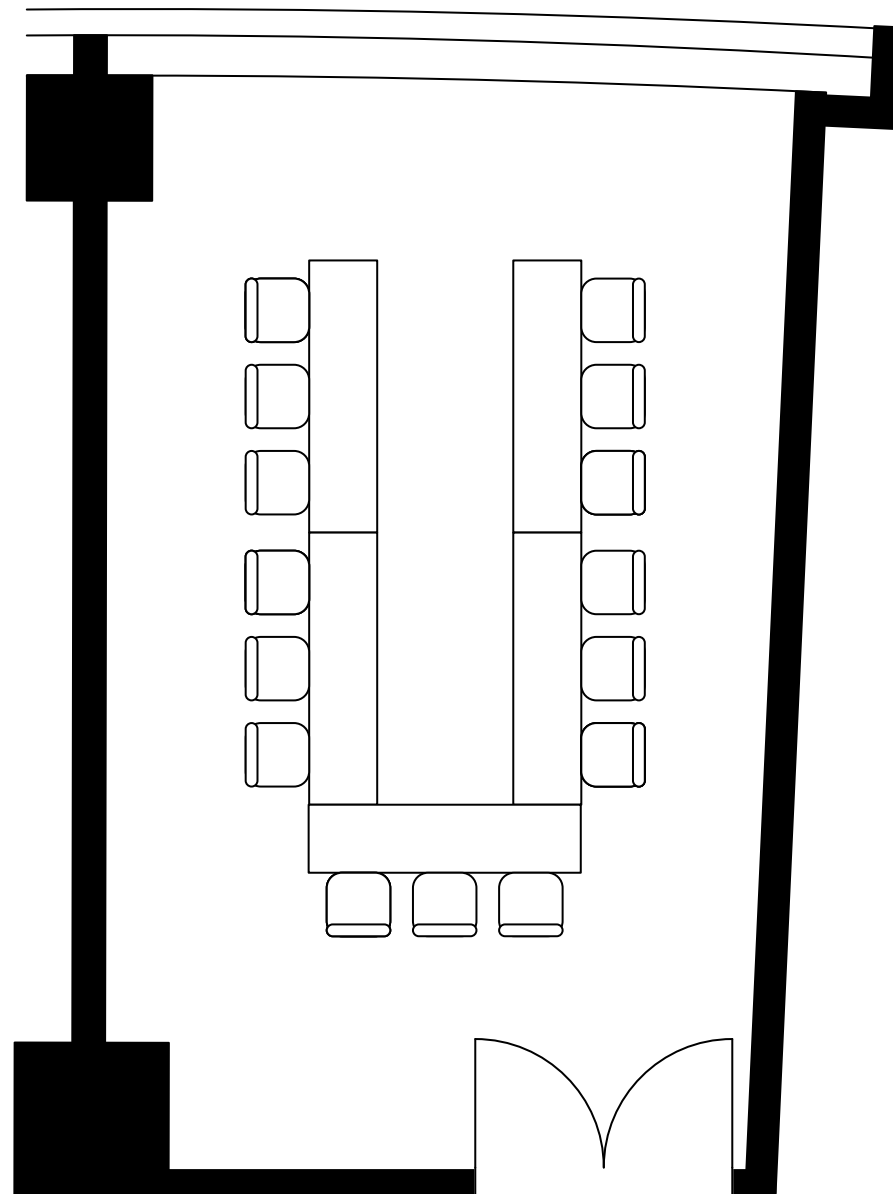

ユ-カリ40㎡
コの字(15名)

ユ-カリ40㎡
□の字(18名)

ユーカリ40㎡
スクール(18名)

ユーカリ40㎡
シアター(30名)