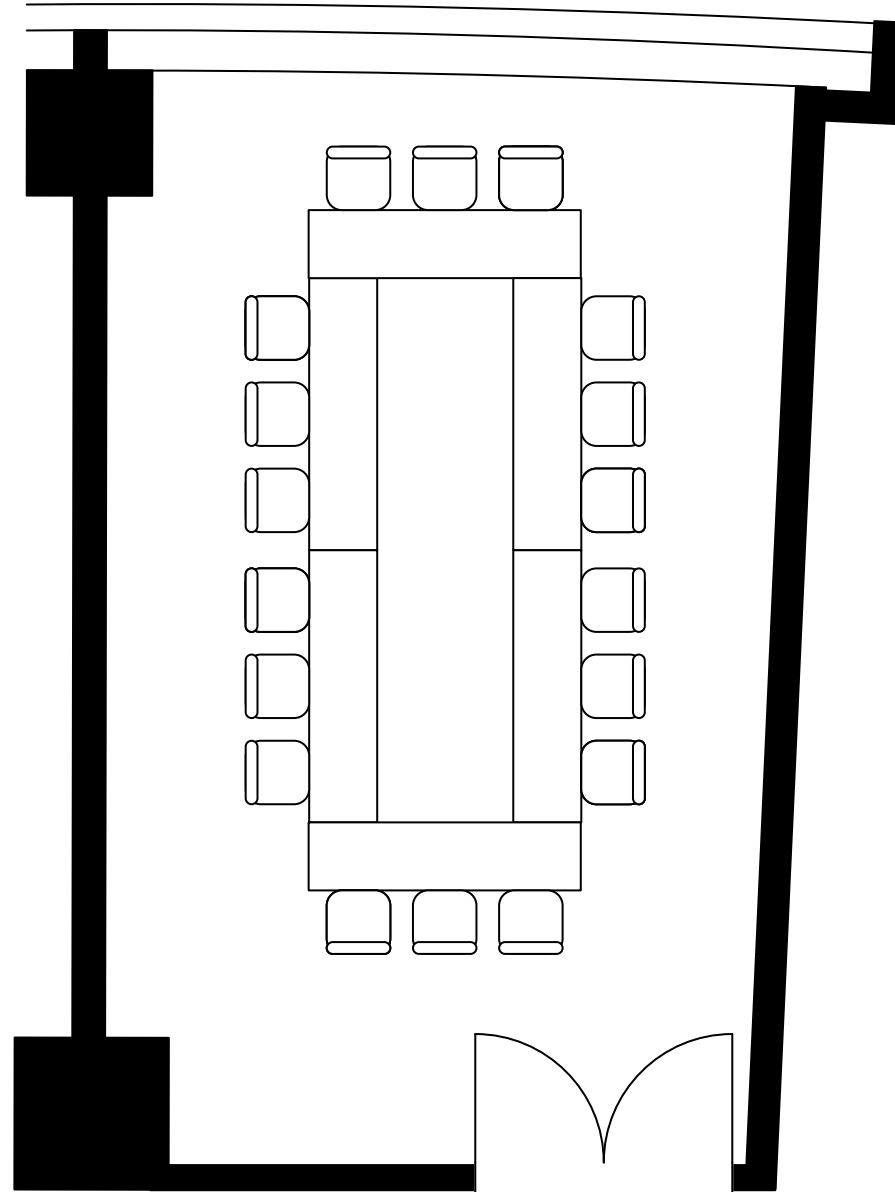

ユ-カリ40㎡
コの字(15名)

ユ-カリ40㎡
□の字(18名)

ユーカリ40㎡
スクール(18名)

ユーカリ40㎡
シアター(30名)