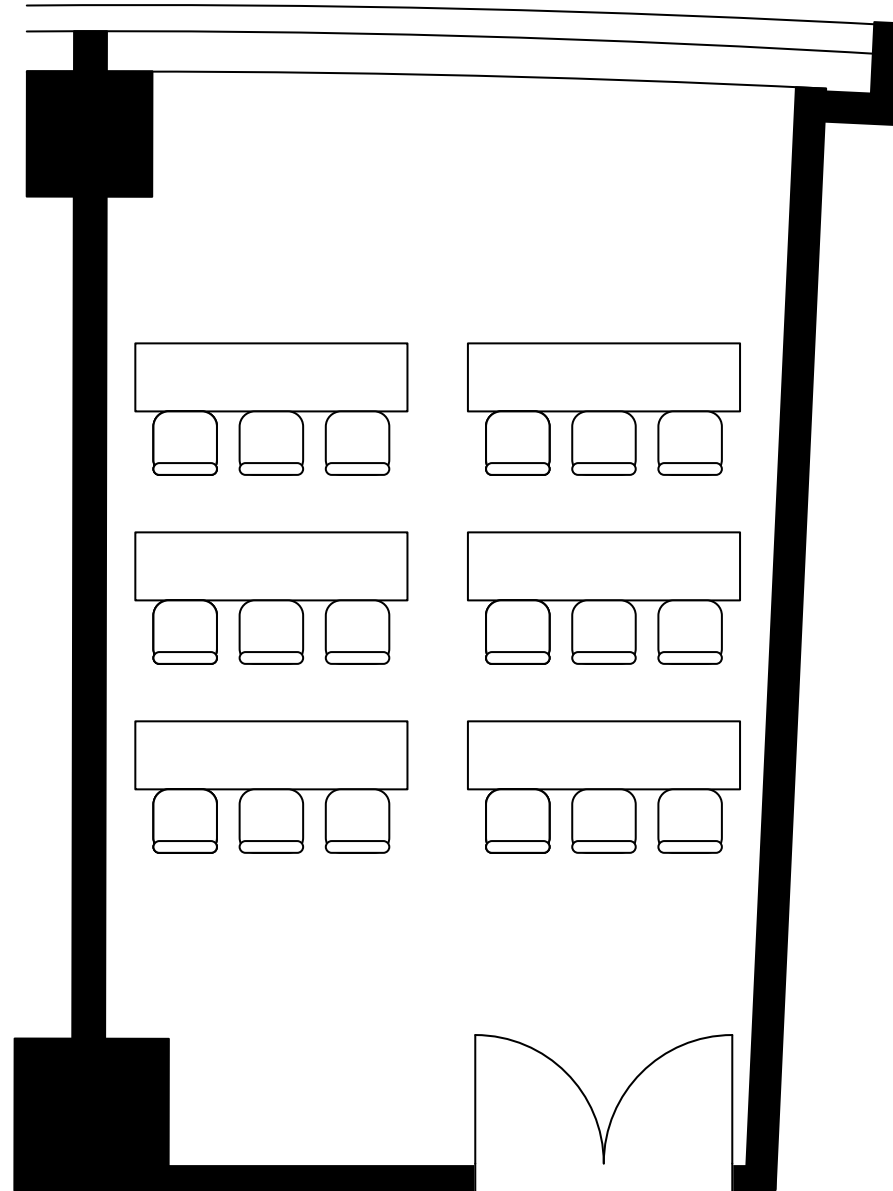

ユ-カリ40㎡
コの字(15名)

ユ-カリ40㎡
□の字(18名)

ユーカリ40㎡
スクール(18名)

ユーカリ40㎡
シアター(30名)