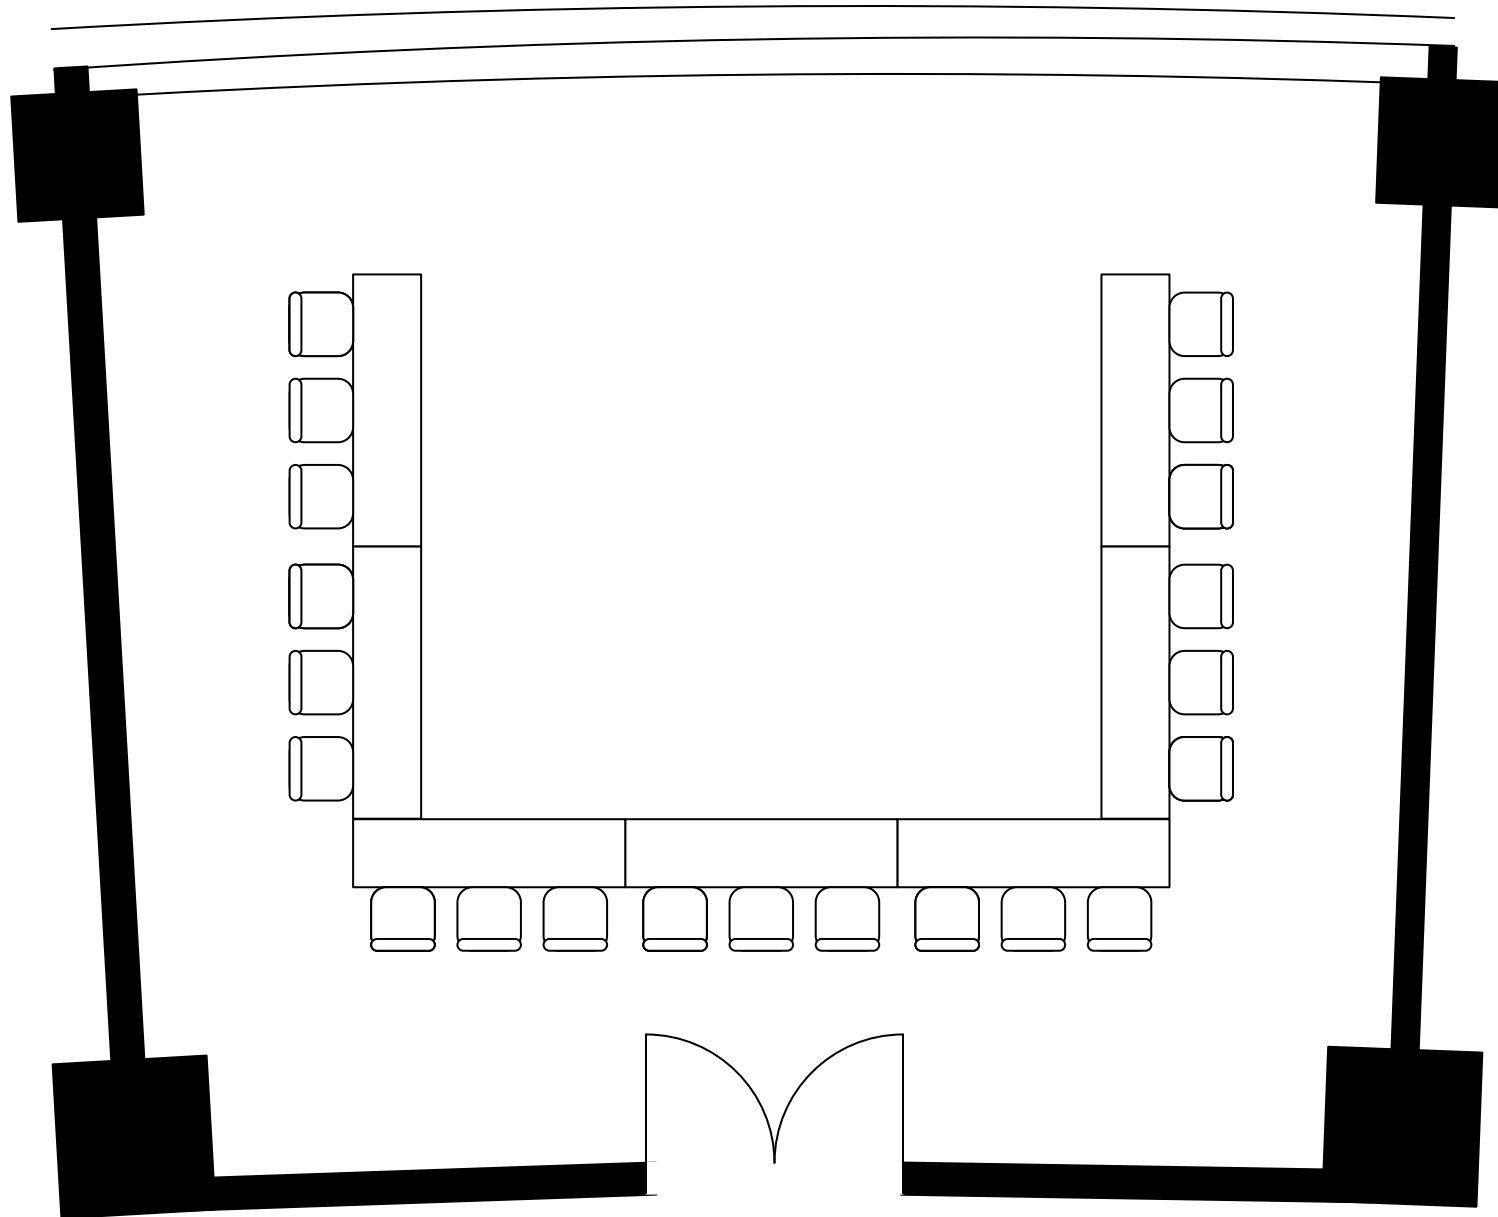

カトレア67m²
コの字(21名)

カトレア67m²

口の字(30名)

カトレア67m²
スクール(36名)

カトレア67m²

シアター(50名)