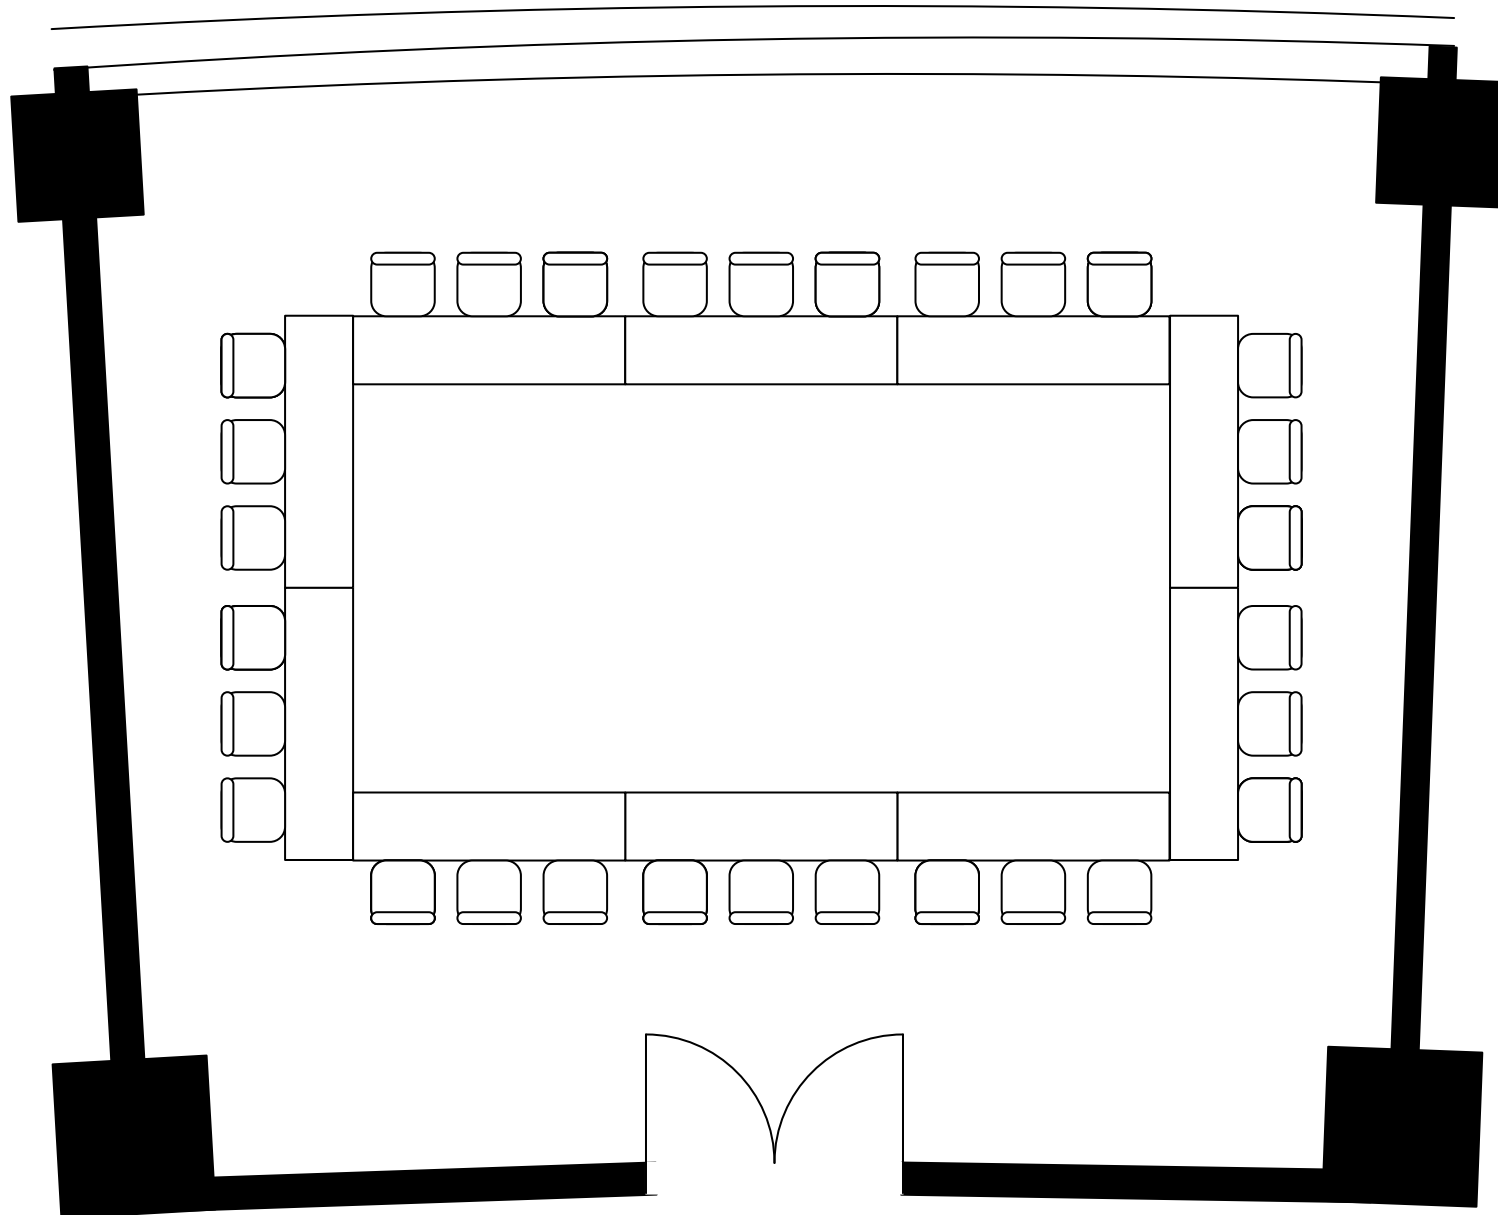

カトレア67m²
コの字(21名)

カトレア67m²

口の字(30名)

カトレア67m²
スクール(36名)

カトレア67m²

シアター(50名)