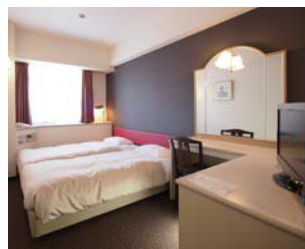

横浜 伊勢佐木町ワシントンホテル

スタンダードツインルーム例

スタンダードシングルルーム例

シンプルなデザインに落ち着きのある室内は、満ち足りたひとときをお約束いたします。

シンプルなデザインとインテリア、シングルルームのお部屋は16㎡でゆったりサイズをご用意。各種設備も充実しており、快適にお過ごしいただけます。

プレミアムシングルルーム例

ツインルーム例

- 客室総数/399室
- チェックイン 14:00 チェックアウト 10:00
- 駐車場 近隣提携駐車場134台(有料) ※車種に制限がございます。
- マイナスイオンドライヤー
- 消臭スプレー
- ドリップコーヒー・お茶
- 温水式洗浄トイレ
- フリースペース冷蔵庫
- 加湿空気清浄機
- 有料放送(ビデオ・オンデマンド・システム)
- インターネット回線 Wi-Fi(無線LAN) 接続サービス無料

■館内のご案内

- 5F コインランドリー
- 2F フロント・レストラン「アクアマリン」
- 1F コンビニエンスストア(24時間営業)

4つの こだわりの朝食

「しっかりと朝食をとりたい」というニーズにお応えして、厳選した食材をいつもおいしい状態でご提供します。しっかりと朝食で充実した一日の活力を。

2F/レストラン アクアマリン

こだわり1

ブランド米100%

各地のホテルが厳選した国内産ブランド米100%のご飯をご用意します。