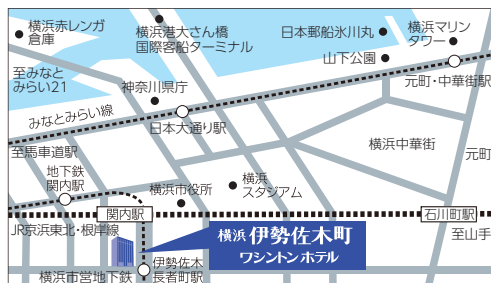

開港時代の面影と 未来都市が融合する街、横浜。

古きよき面影を今に残すレンガ造りの建造物、近未来の景観を思わせるベイエリア、異国情緒漂う山手や元町、横浜は魅力あるスポットにあふれています。横浜伊勢佐木町ワシントンホテルは、横浜市営地下鉄「伊勢佐木長者町駅」がホテルの玄関口。横浜中華街や横浜スタジアム、繁華街やナイトスポットにもほど近い好立地です。ビジネスや観光などの主要エリアをしっかりとカバーし、みなさまの旅を、行き届いたサービスとともにサポートいたします。

ワシントンホテル・ホテルグレイスリーに泊まれば泊まるほどポイントが貯まる!

藤田観光グループ・メンバーズカードWAON

- 藤田観光グループのご宿泊・ご飲食でご利用金額100円ごとに4ポイント藤田観光ポイントが貯まる!!
- さらに電子マネー「WAON」でお支払いいただくと、200円ごとに1WAONポイントが貯まる!!
- ※全国のWAON加盟店でも貯まる
- 貯まった藤田観光ポイントは施設利用券やWAONポイントに交換可能!!

入会募集中!

※詳しくはホテルフロントまで

横浜 伊勢佐木町ワシントンホテル

〒231-0033 横浜市中区長者町5丁目53

TEL:045-243-7111 FAX:045-253-7731

〈交通のご案内〉

- 横浜市営地下鉄「伊勢佐木長者町駅」前(出口3A)徒歩0分
- JR京浜東北・根岸線「関内駅」(南口)徒歩5分

横浜(伊勢佐木町・桜木町)ワシントンホテル予約専用ダイヤル