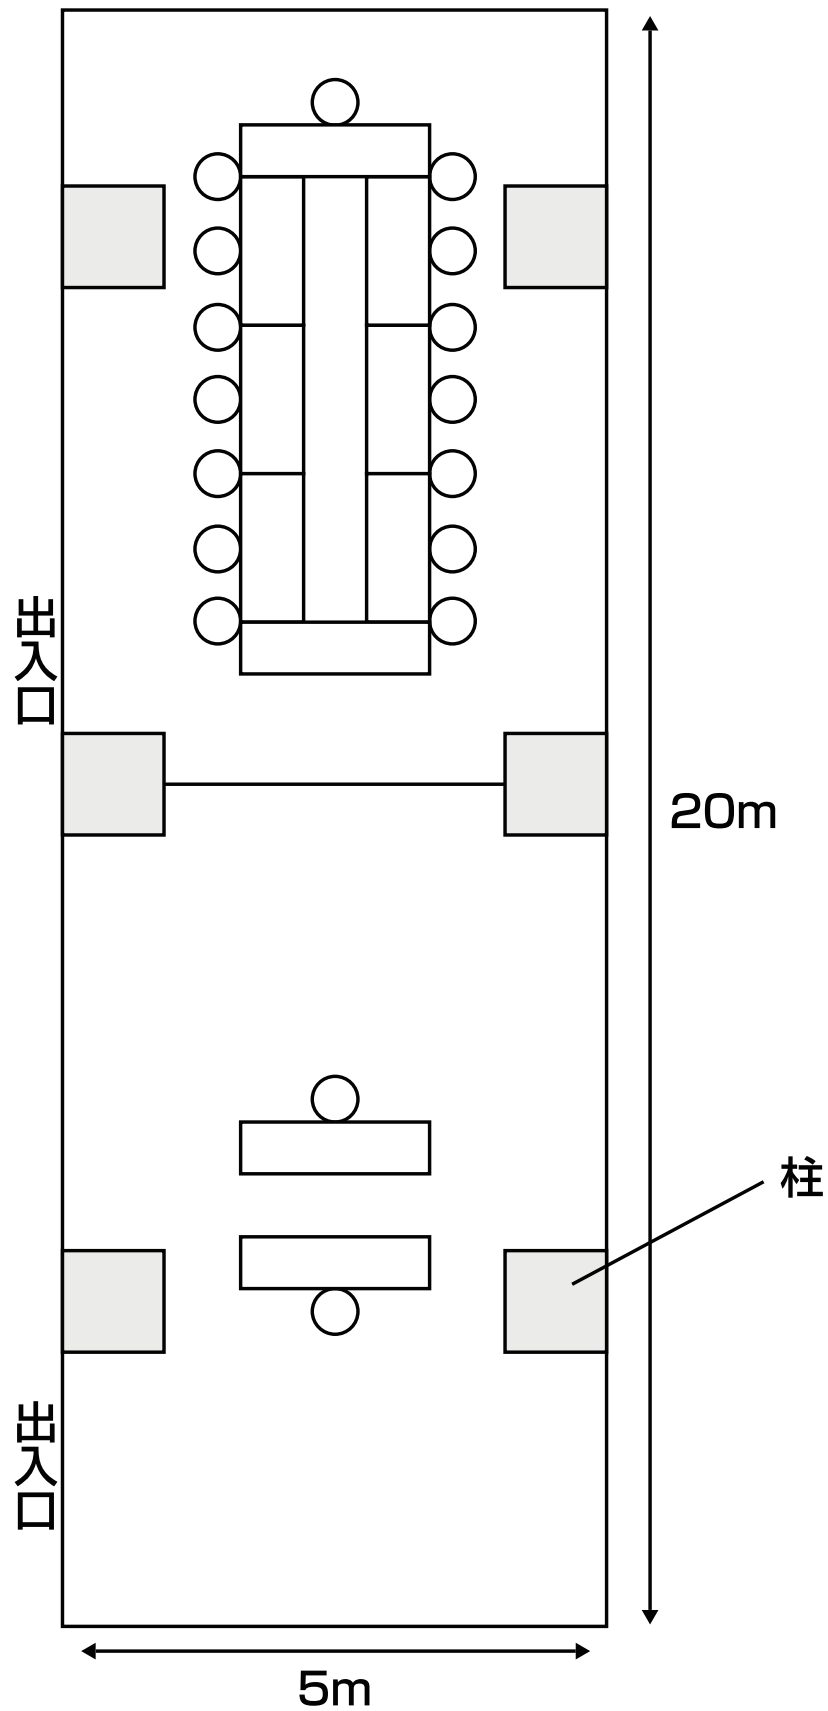

会議室 口ノ字形式 15名 / 面接形式

部屋の広さ 100㎡
ワシントンルーム2部屋使用例